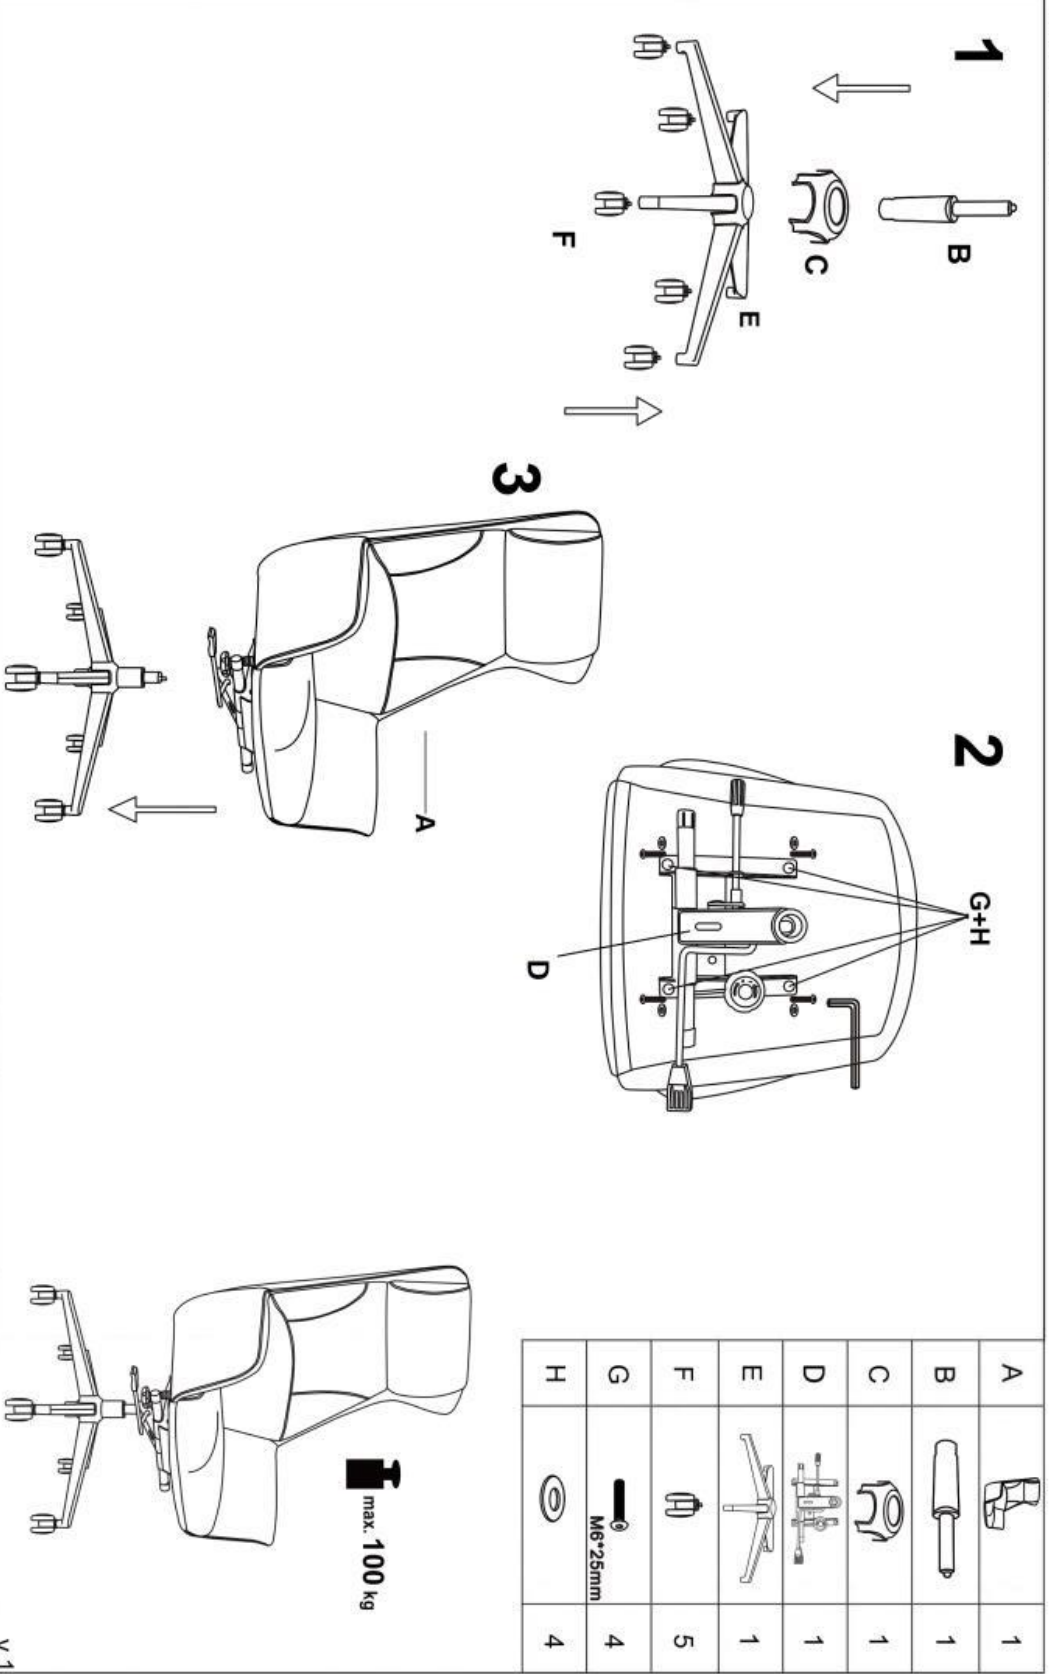

EDERSON

HALMAR Sp. z o.o.
 ul. Centralnego Okręgu Przemysłowego 2, 37-450 Stalowa Wola, POLSKA / POLAND
 tel: +48 15 843 28 10, fax: +48 15 842 19 57, e-mail: office@halmar.com.pl

NOWOŚĆ