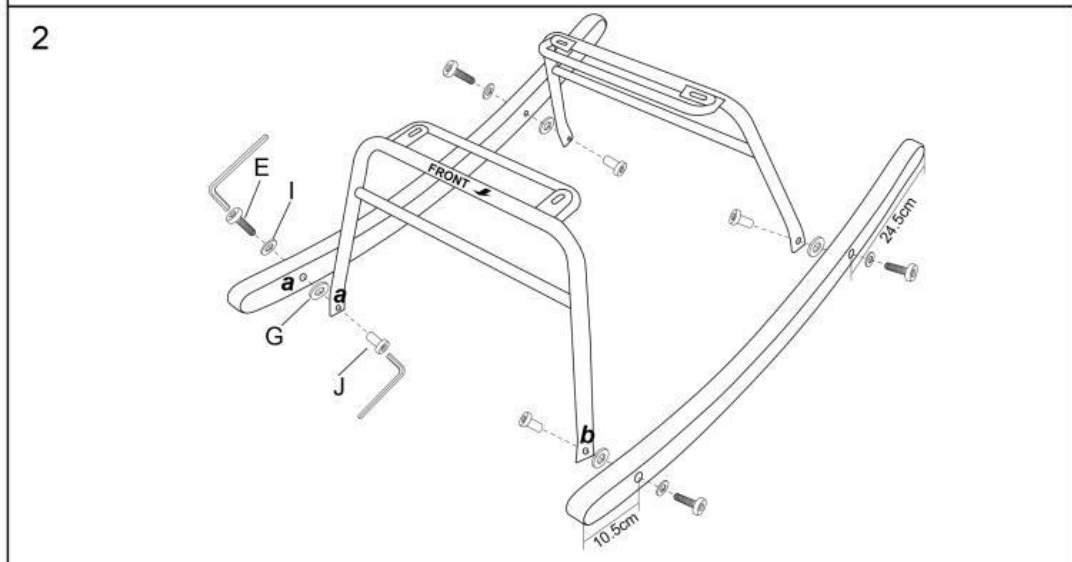

VASCO

AO 	AS 	B  X1	C  X1	D  M6*20mm X4	
E  M6*25mm X4	F  M8*60mm X1	G  M8*22mm X5	I  M6*16mm X4	J  M6 X4	KL&KR X1 KR KL X1

HALMAR Sp. z o.o.
 ul. Centralnego Okręgu Przemysłowego 2, 37-450 Stalowa Wola, POLSKA / POLAND
 tel. +48 15 843 28 10, fax: +48 15 842 19 57, e-mail: office@halmar.com.pl

NOWOŚĆ

3

4

5