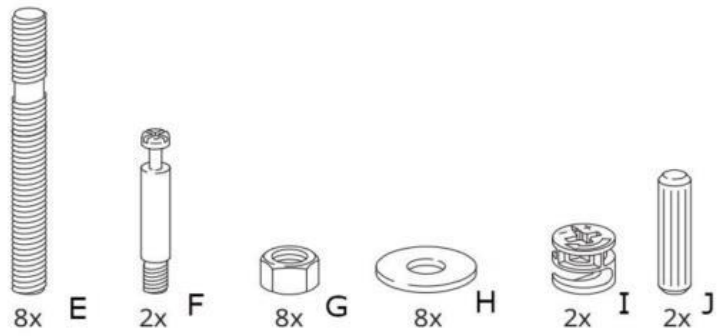

MILANO 1S

 max. 100 kg

1

HALMAR Sp. z o.o.
ul. Centralnego Okręgu Przemysłowego 2, 37-450 Stalowa Woia, POLSKA / POLAND
tel. +48 15 843 28 10, fax: +48 15 842 19 57, e-mail: office @halmar.com.pl

NOWOŚĆ

1

2