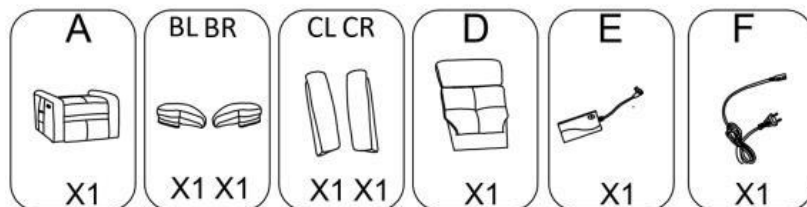

# LORIS

 max. 120kg