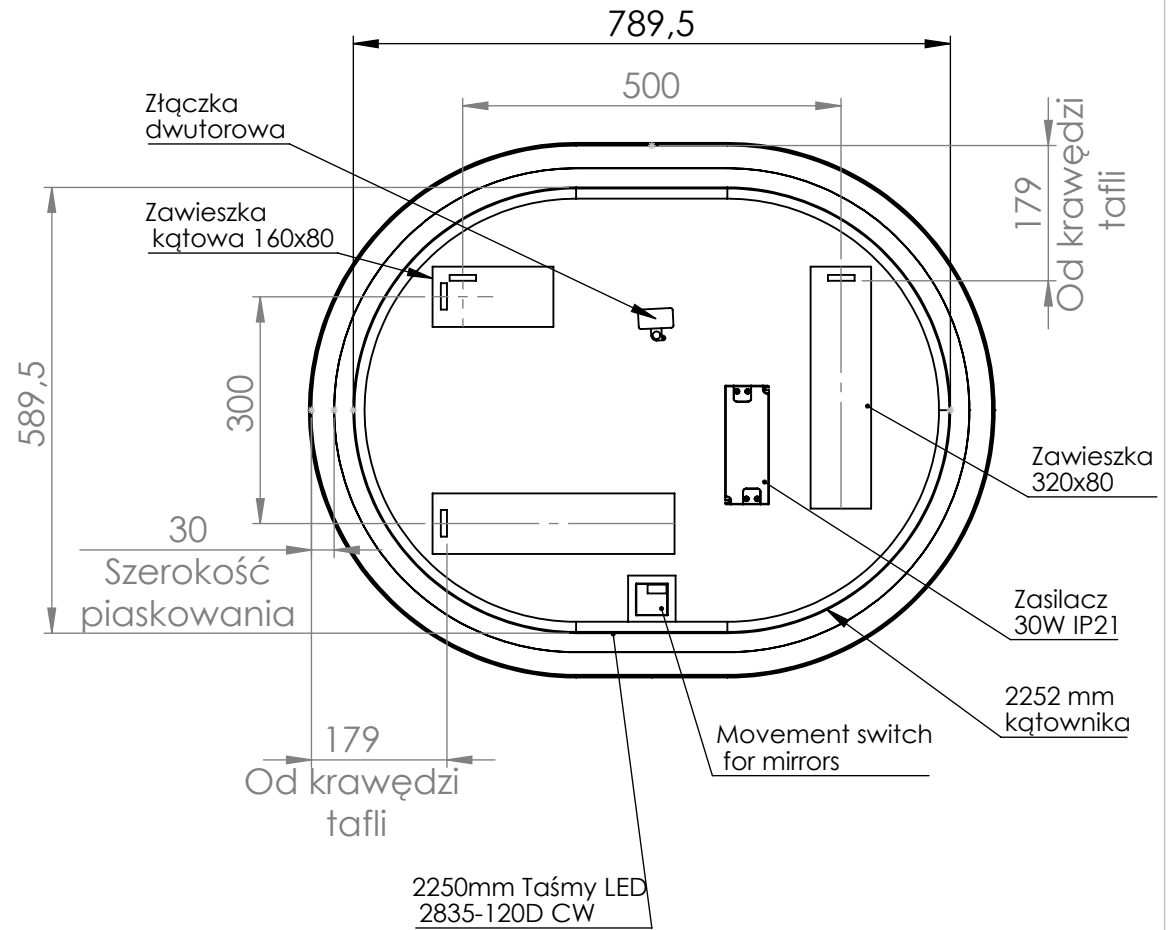

Front lustra

Uwagi:

1. Klasa dokładności wykonania IT 12
2. Tafla szkła o grubości 4mm

Revision:		Number:		Opis:		Description:		Data:		Date:	
Projekt:								Projekt:			
Format:								A4			
Size:											
Masa:		Objętość:		Material:		Material:					
Weight:		Volume:									
		g				mm <sup>3</sup>					
Konstruował:		2023-09-12		Arkusz:		Arkusz1		Skala:		1:10	
Zaprojektował:				Zatwierdził:				Rev.:		1	
Tytuł:		Lustro owalne 900x700 piaskowanie 30_rama		Rev.:							
Title:		Lustro owalne 900x700 piaskowanie 30_rama		Rev.:							