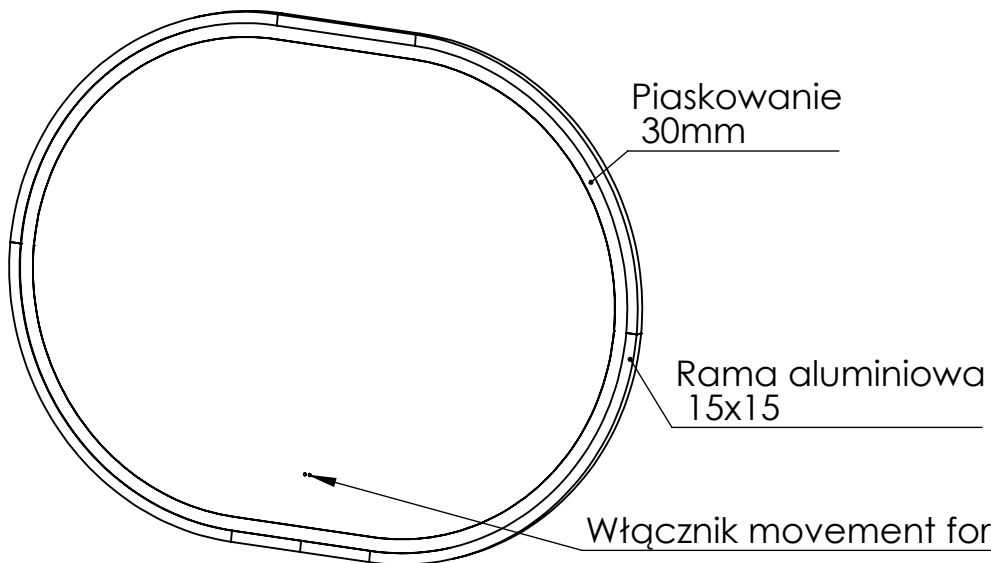

Front lustra

Uwagi:

1. Klasa dokładności wykonania IT 12
2. Tafla szkła o grubości 4mm

Revision:		Number:		Opis:		Description:		Data:		Date:	
Projekt:								Projekt:			
Format:								A4			
Size:											
Masa:		Objętość:		Material:		Material:					
Weight:		Volume:									
		g				mm <sup>3</sup>					
Konstruował:		2023-09-12		Arkusz:		Arkusz1		Skala:		1:10	
Zaprojektował:				Zatwierdził:				Rev.:		1	
Tytuł:		Lustro owalne 900x700 piaskowanie 30_rama		Rev.:							
Title:		Lustro owalne 900x700 piaskowanie 30_rama		Rev.:							