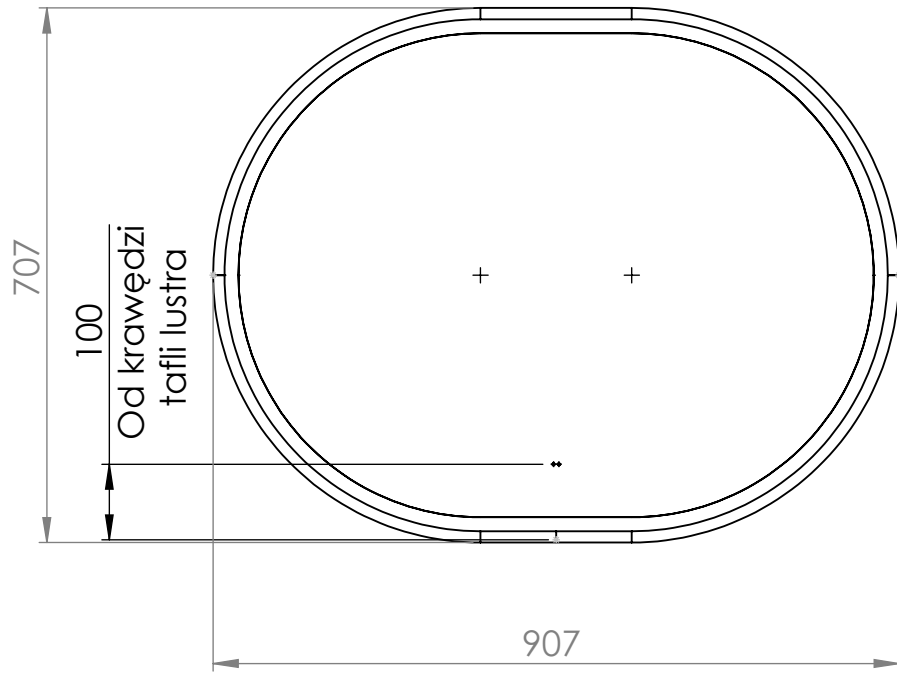

Front lustra

Uwagi:

1. Klasa dokładności wykonania IT 12
2. Tafla szkła o grubości 4mm

Revision:		Number:		Opis:		Description:		Data:		Date:	
Projekt:								Projekt:			
Format:								A4			
Size:											
Masa:		Objętość:		Material:		Material:					
Weight:		Volume:									
		g				mm <sup>3</sup>					
Konstruował:		2023-09-12		Arkusz:		Arkusz1		Skala:		1:10	
Zaprojektował:				Zatwierdził:				Rev.:		1	
Tytuł:		Lustro owalne 900x700 piaskowanie 30_rama		Rev.:							
Title:		Lustro owalne 900x700 piaskowanie 30_rama		Rev.:							