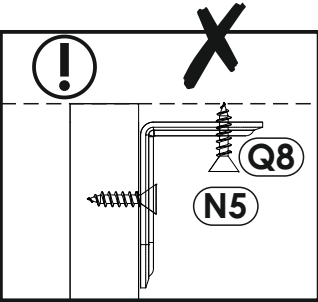

TYP 004-89-60-B

TYP 004-89-60-B

N5	3,5 x 16 mm	x12	Q8		x6
-----------	-------------	-----	-----------	---	----

1	604	400	25	x1	1/1
----------	-----	-----	----	----	-----

1 ▶

2 ▶

3 ▶