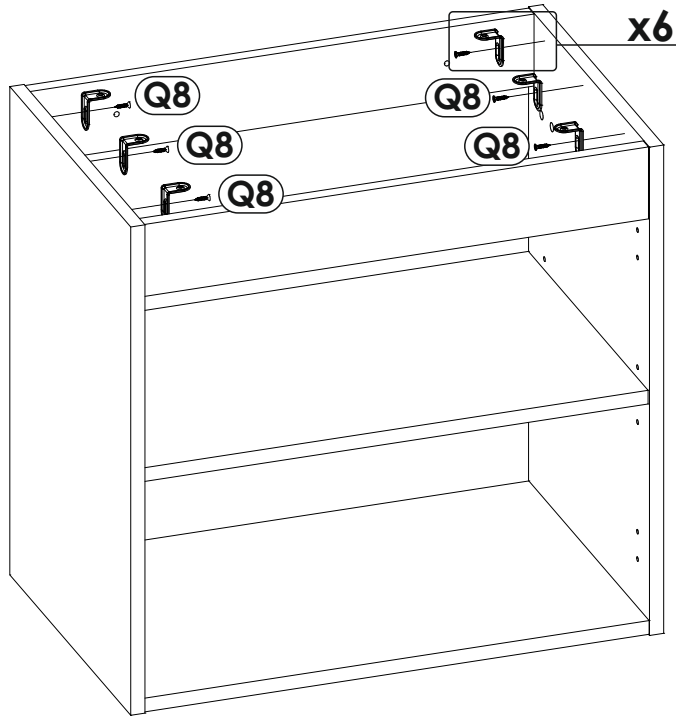

TYP 004-89-60-B

TYP 004-89-60-B

N5	3,5 x 16 mm	x12	Q8		x6
-----------	-------------	-----	-----------	---	----

1	604	400	25	x1	1/1
----------	-----	-----	----	----	-----

1 ▶

2 ▶

3 ▶