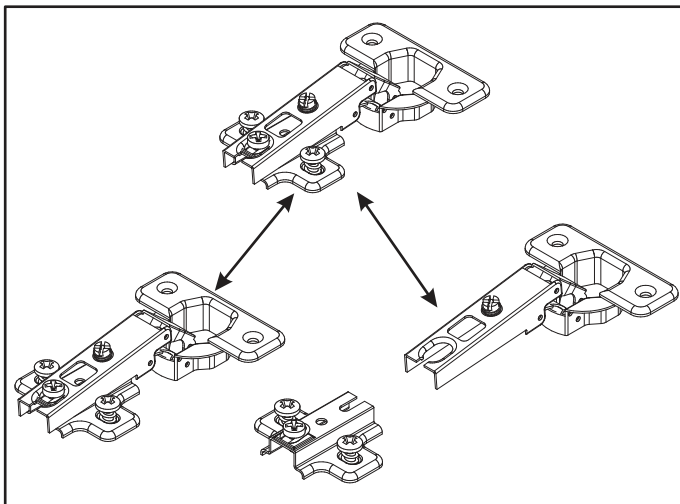

BLAT 120 CM BL852, 89-120-B

SILIKON

x2

90 min

BLAT 120 CM BL852, 89-120-B

NO	Dim. [mm]			Col.-No	Qty
1	1208	465	22	1	1

BLAT 120 CM BL852, 89-120-B

1

x2

2

x2

3

4

5

6

7