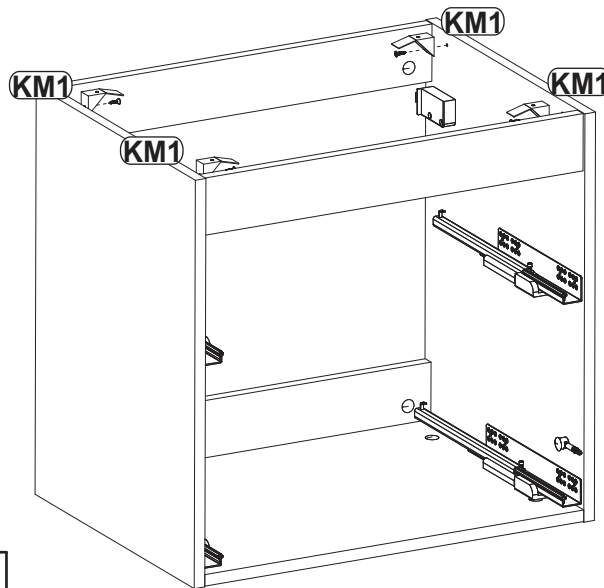

BLAT 120 CM BL852, 89-120-B

SILIKON

x2

90 min

BLAT 120 CM BL852, 89-120-B

NO	Dim. [mm]			Col.-No	Qty
1	1208	465	22	1	1

BLAT 120 CM BL852, 89-120-B

1

x2

2

x2

3

4

5

6

7