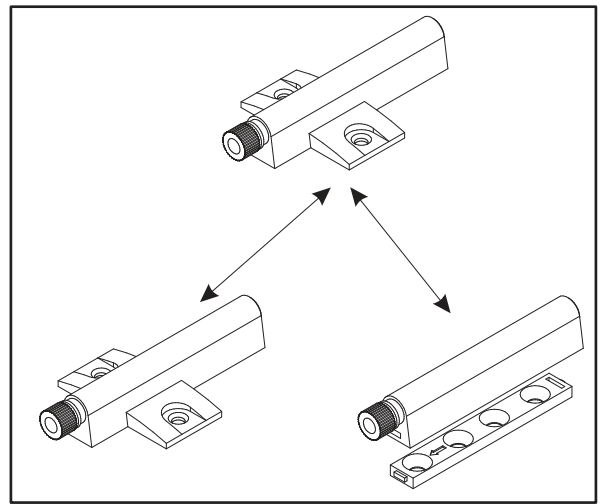

BLAT 120 CM BL852, 89-120-B

SILIKON

x2

90 min

BLAT 120 CM BL852, 89-120-B

NO	Dim. [mm]			Col.-No	Qty
1	1208	465	22	1	1

BLAT 120 CM BL852, 89-120-B

1