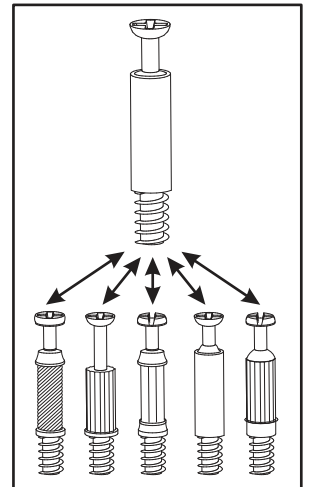

BLAT 120 CM BL852, 89-120-B

SILIKON

x2

90 min

BLAT 120 CM BL852, 89-120-B

NO	Dim. [mm]			Col.-No	Qty
1	1208	465	22	1	1

BLAT 120 CM BL852, 89-120-B

1