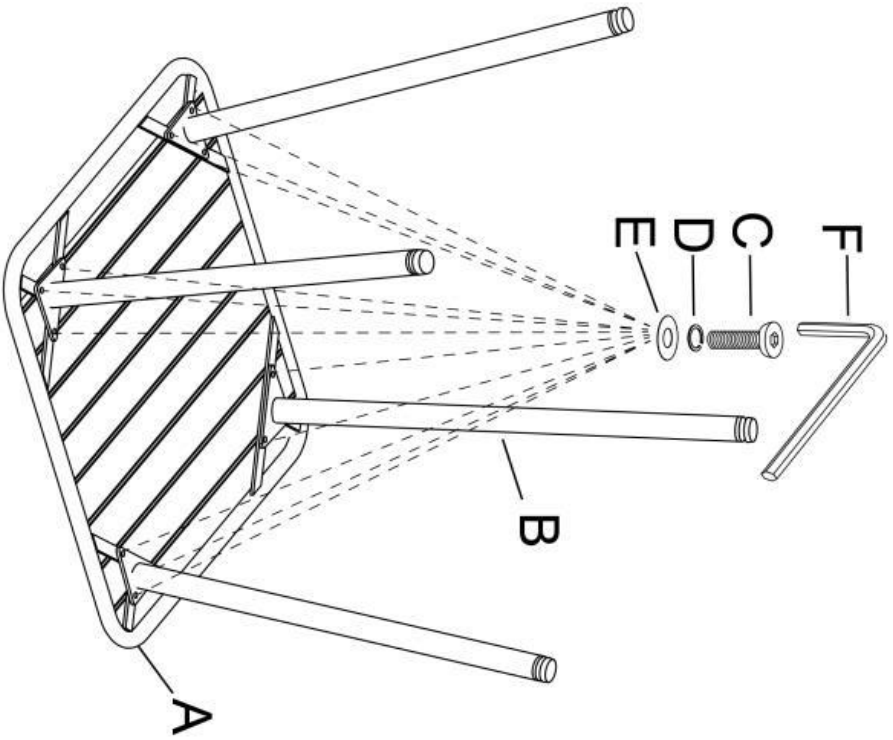

BOSCO KW

A		1
B		4
C	6*18mm	12
D	M6	12
E	6*14*1,5mm	12
F		1

max. 20 kg

v.2

HALMAR Sp. z o.o.
 ul. Centralnego Okręgu Przemysłowego 2, 37-450 Stalowa Wola, POLSKA / POLAND
 tel. +48 15 843 28 10, fax: +48 15 842 19 57, e-mail: office@halmar.com.pl