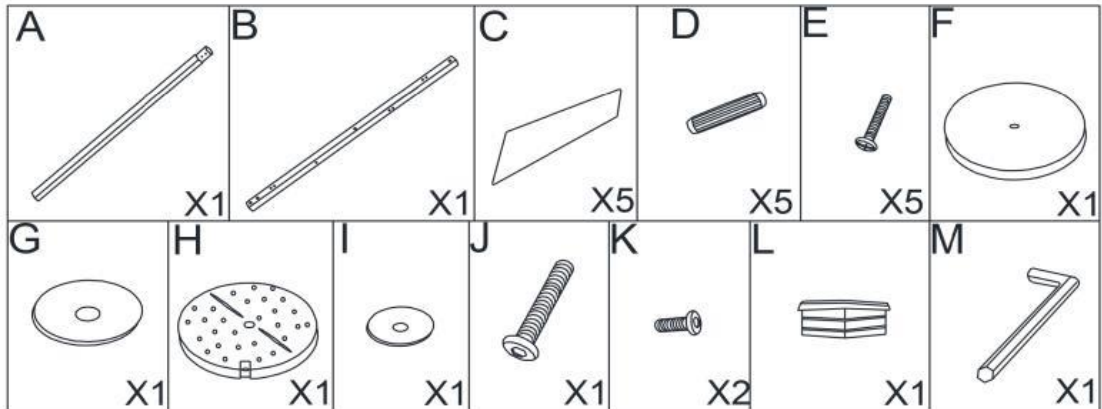

W-66

v.1

HALMAR Sp. z o.o.
 ul. Centralnego Okręgu Przemysłowego 2, 37-450 Stalowa Wola, POLSKA / POLAND
 tel. +48 15 843 28 10, fax: +48 15 842 19 57, e-mail: office@halmar.com.pl

NOWOŚĆ