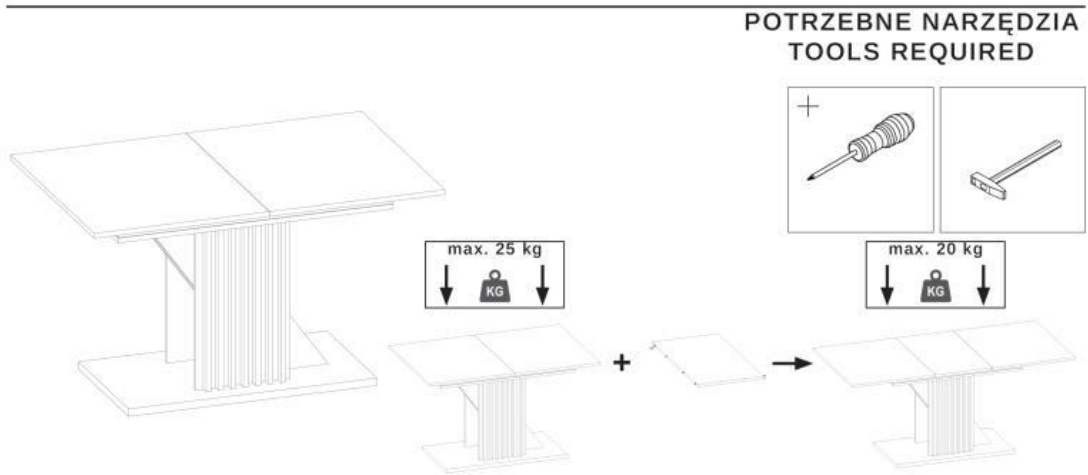

**TABLE FABIANO 130(175)x85x76 cm**  
**STÓŁ FABIANO 130(175)x85x76 cm**

**Elementy znajdujące się w opakowaniach / Other elements**

**Okucia znajdujące się w opakowaniach / Parts in the packaging**

I  Ø8x35mm x8	H  MAŁY x4	J  x6	O  7x50mm x8
G  4x16mm x8	K2  x18	K1  x1	N  7x70mm x20