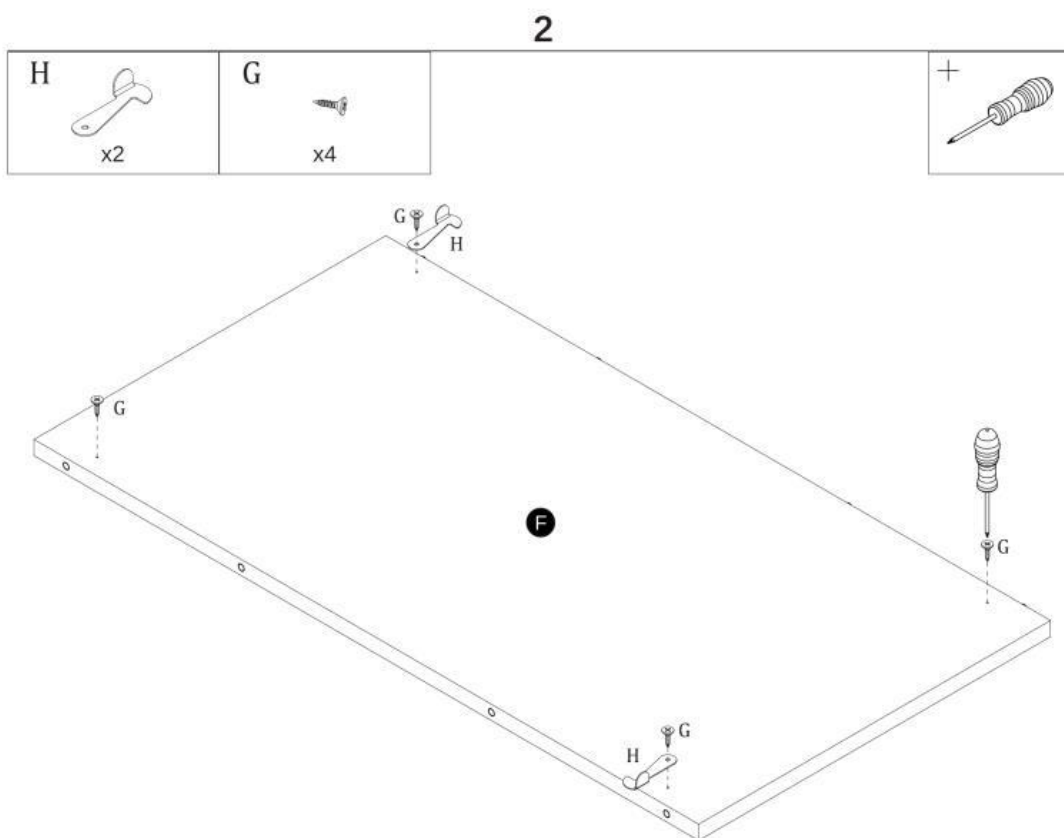

**TABLE FABIANO 130(175)x85x76 cm**  
**STÓŁ FABIANO 130(175)x85x76 cm**

**Elementy znajdujące się w opakowaniach / Other elements**

**Okucia znajdujące się w opakowaniach / Parts in the packaging**

I  Ø8x35mm x8	H  MAŁY x4	J  x6	O  7x50mm x8
G  4x16mm x8	K2  x18	K1  x1	N  7x70mm x20