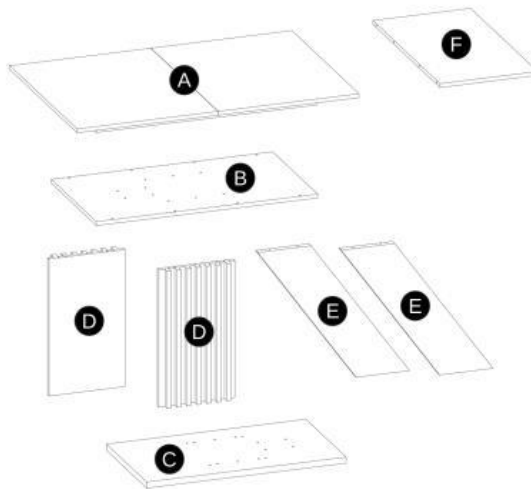

**TABLE FABIANO 130(175)x85x76 cm**  
**STÓŁ FABIANO 130(175)x85x76 cm**

**Elementy znajdujące się w opakowaniach / Other elements**

**Okucia znajdujące się w opakowaniach / Parts in the packaging**

I  Ø8x35mm x8	H  MAŁY x4	J  x6	O  7x50mm x8
G  4x16mm x8	K2  x18	K1  x1	N  7x70mm x20