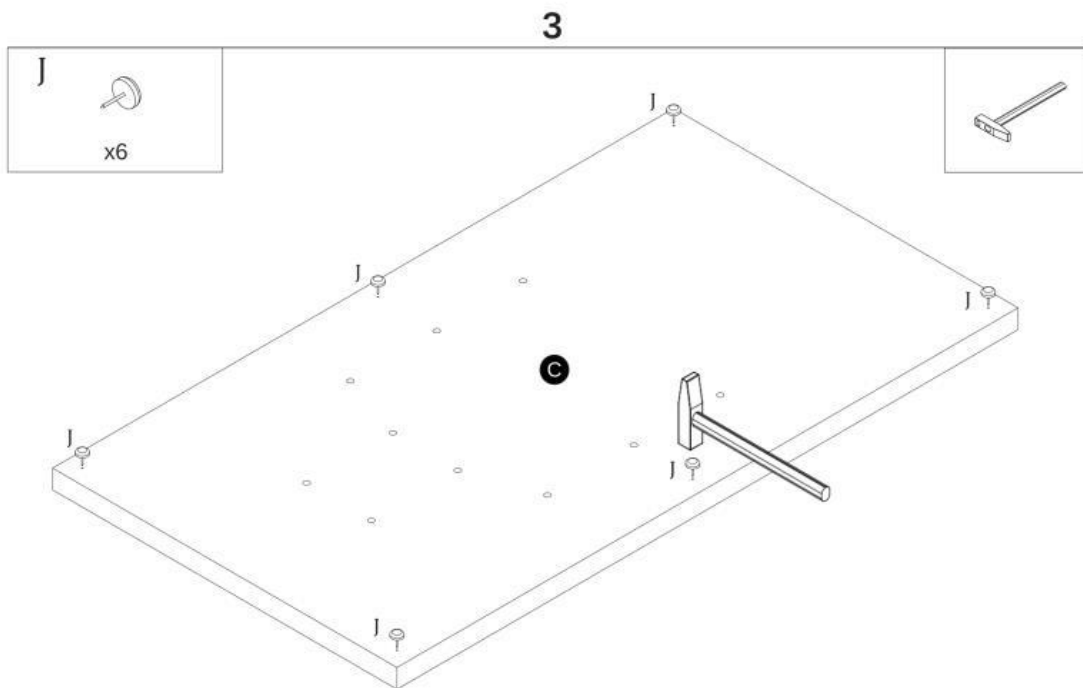

**TABLE FABIANO 130(175)x85x76 cm**  
**STÓŁ FABIANO 130(175)x85x76 cm**

**Elementy znajdujące się w opakowaniach / Other elements**

**Okucia znajdujące się w opakowaniach / Parts in the packaging**

I  Ø8x35mm x8	H  MAŁY x4	J  x6	O  7x50mm x8
G  4x16mm x8	K2  x18	K1  x1	N  7x70mm x20