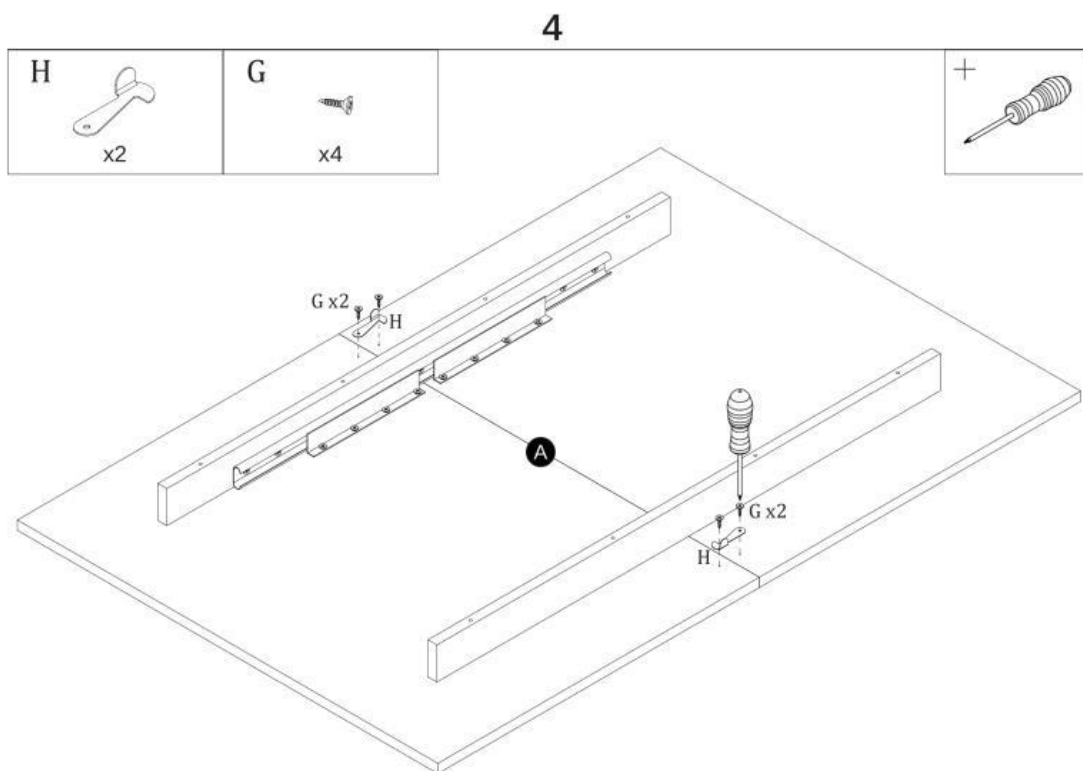

**TABLE FABIANO 130(175)x85x76 cm**  
**STÓŁ FABIANO 130(175)x85x76 cm**

**Elementy znajdujące się w opakowaniach / Other elements**

**Okucia znajdujące się w opakowaniach / Parts in the packaging**

I  Ø8x35mm x8	H  MAŁY x4	J  x6	O  7x50mm x8
G  4x16mm x8	K2  x18	K1  x1	N  7x70mm x20