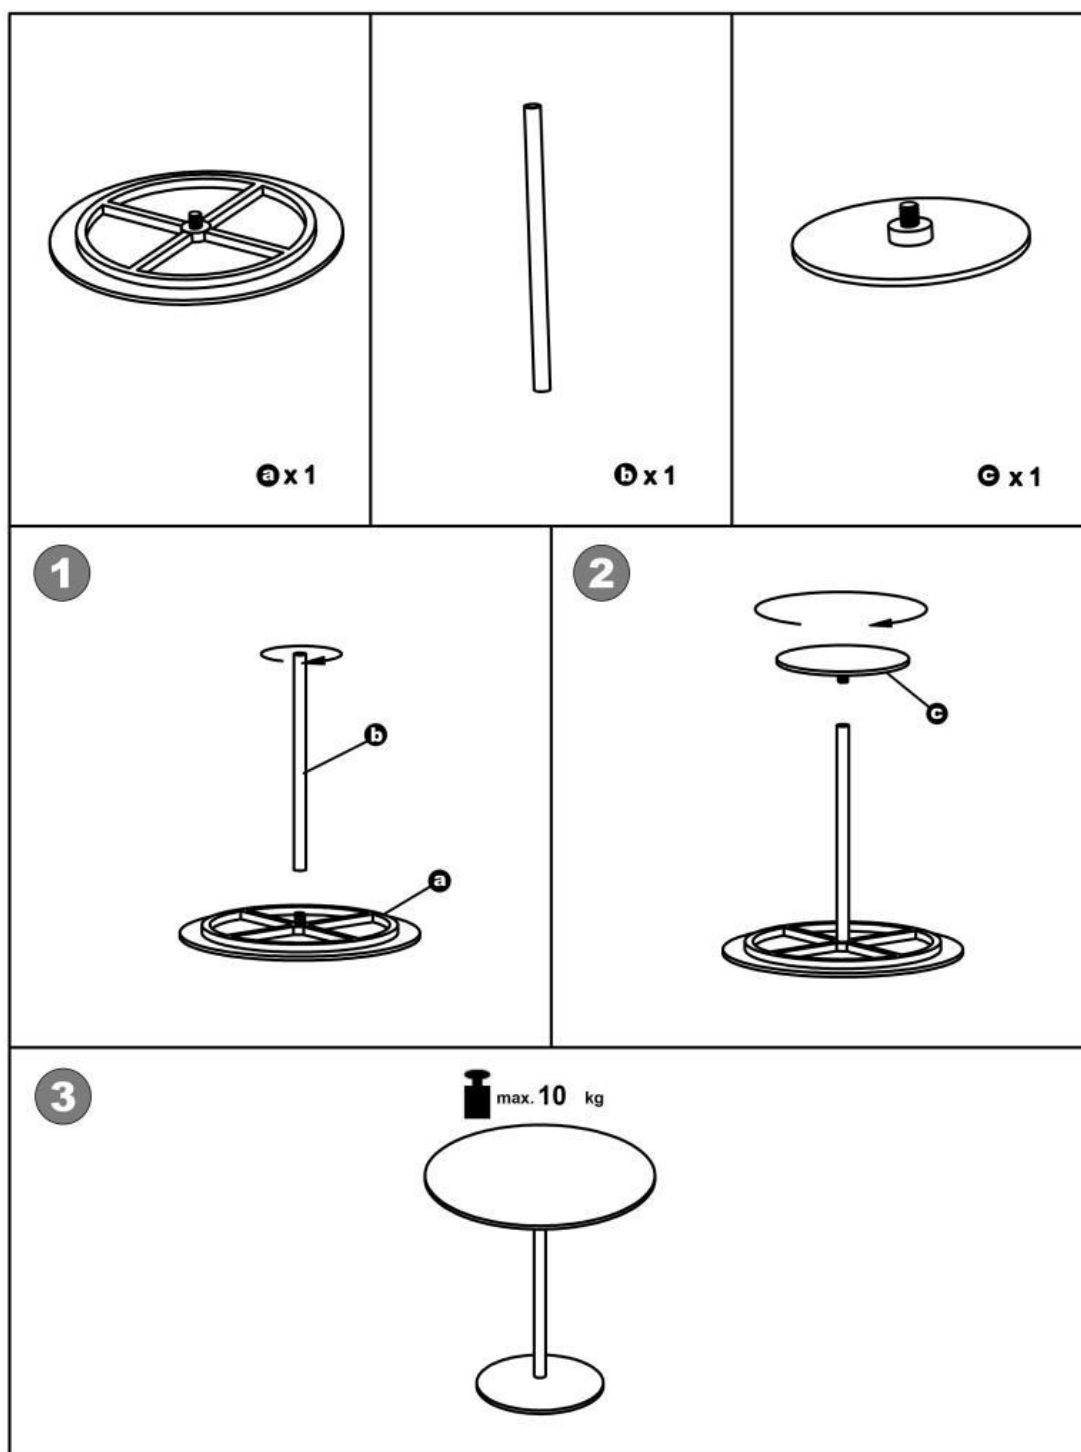

TRAVERSO & TRAVERSO S

HALMAR Sp. z o.o.
ul. Centralnego Okręgu Przemysłowego 2, 37-450 Stalowa Wola, POLSKA / POLAND
tel. +48 15 843 28 10, fax: +48 15 842 19 57, e-mail: office@halmar.com.pl

v.1

NOWOŚĆ