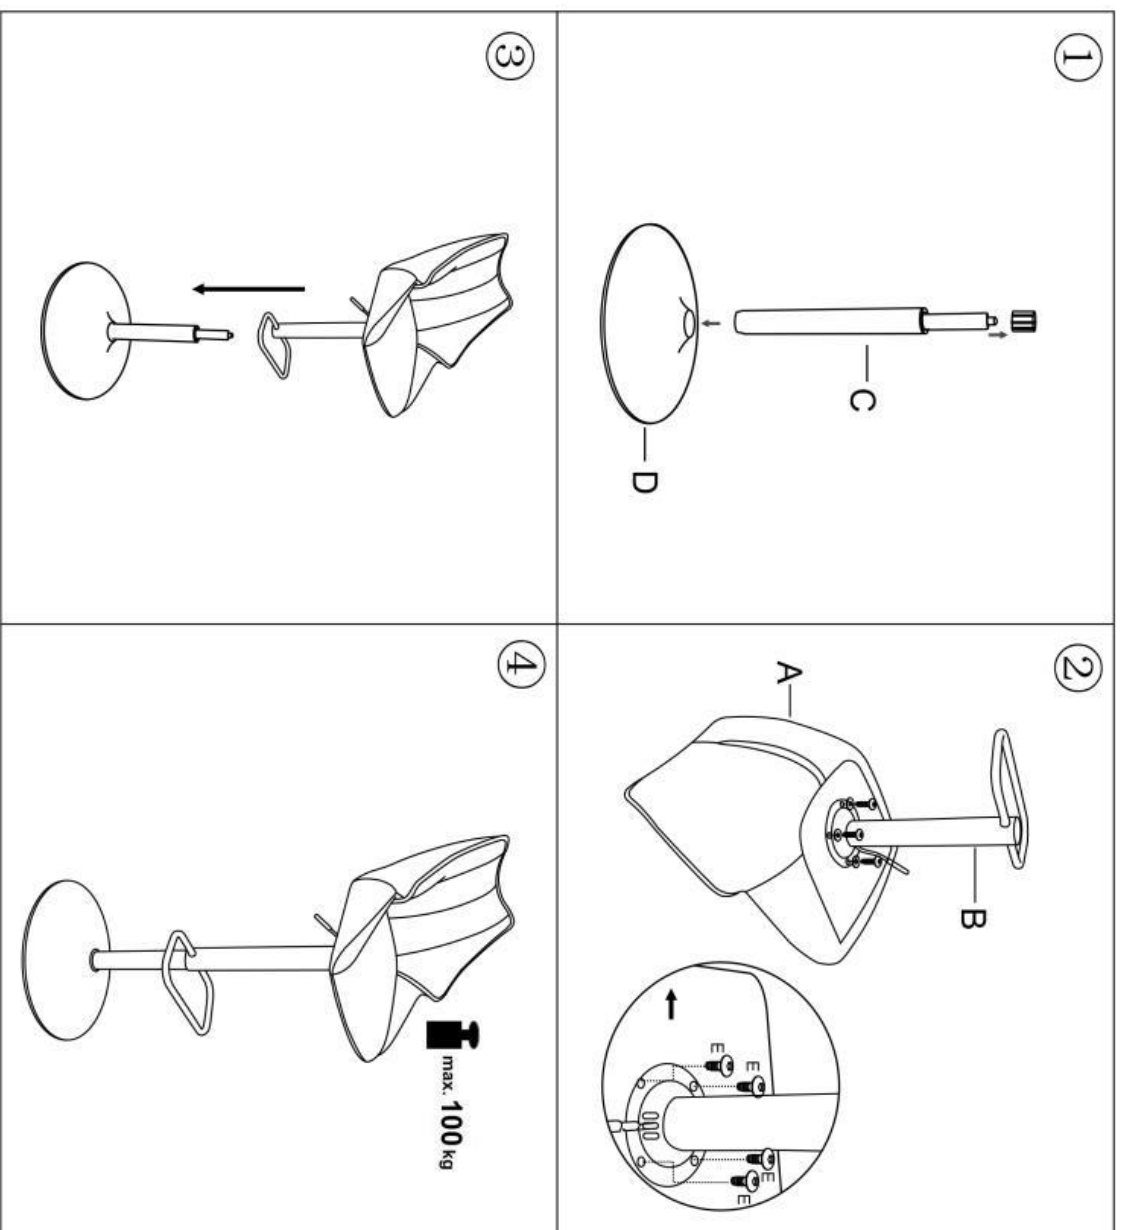

# H-1222

Ax1		Dx1	
Bx1		Ex4	
Cx1		Fix1	
		M6X16mm	

HALMAR Sp. z o.o.  
 ul. Centralnego Okręgu Przemysłowego 2, 37-450 Stalowa Wola, POLSKA / POLAND  
 tel. +48 15 843 28 10, fax: +48 15 842 19 57, e-mail: office@halmar.com.pl