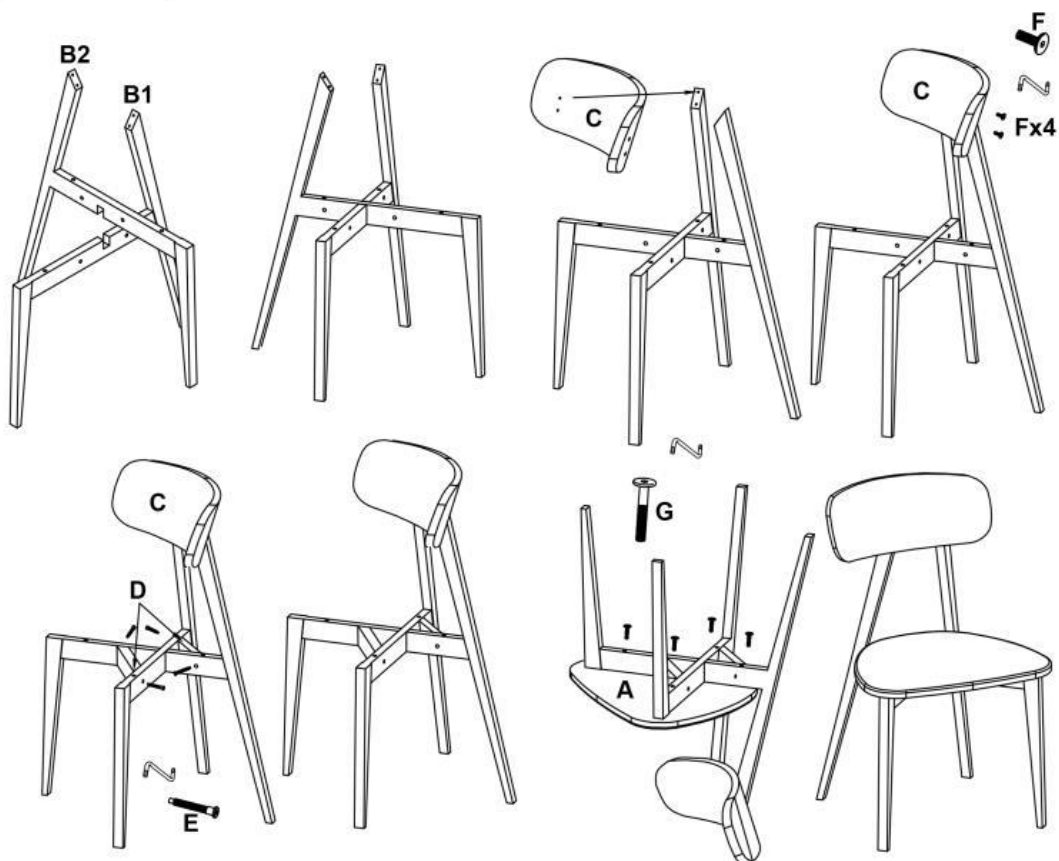

HYLO

 max. 100 kg

 **HALMAR**

HALMAR Sp. z o.o., ul. Centralnego Okręgu Przemysłowego 2,
37-450 Stalowa Wola, POLSKA / POLAND
tel. +48 15 843 28 10, fax: +48 15 842 19 57, e-mail: office@halmar.com.pl

NOWOŚĆ