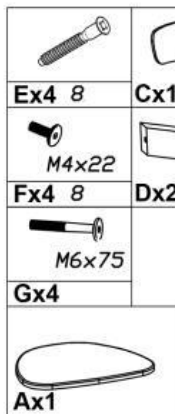

HYLO

 max. 100 kg

 **HALMAR**

HALMAR Sp. z o.o., ul. Centralnego Okręgu Przemysłowego 2,
37-450 Stalowa Wola, POLSKA / POLAND
tel. +48 15 843 28 10, fax: +48 15 842 19 57, e-mail: office@halmar.com.pl

NOWOŚĆ