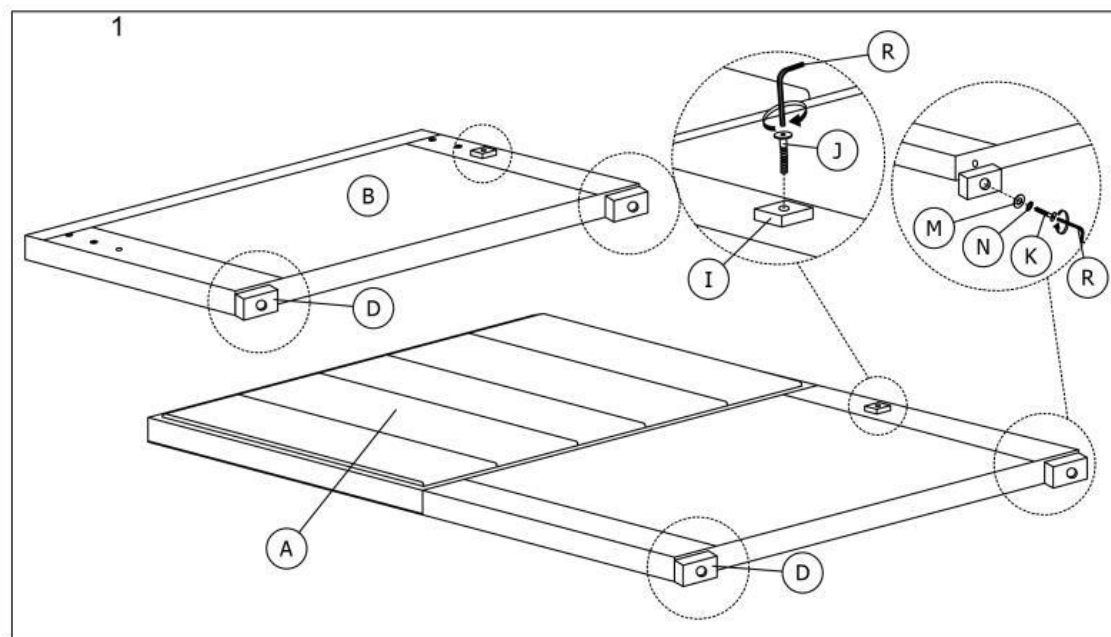

1

HALMAR Sp. z o.o.
ul. Centralnego Okręgu Przemysłowego 2, 37-450 Stalowa Wola, POLSKA / POLAND
tel. +48 15 843 28 10, fax: +48 15 842 19 57, e-mail: office@halmar.com.pl

v.1
NOWOŚĆ