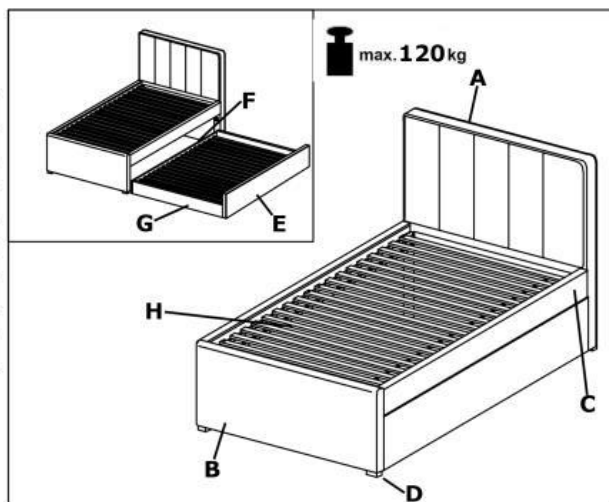

# RUSSO 90

A	HEADBOARD	1
B	FOOTBOARD	1
C	SIDERAIL	4
D	BED LEG	4
E	TRUNDLE FACE	1
F	TRUNDLE BACK	1
G	TRUNDLE SIDERAIL	2
H	SLATS	35
I	WOOD BLOCK	2

J		M8 x 35mm(BLACK)	2
K		M8 x 45mm	4
L		M6 x 40mm	12
M		M8 x 18mm	4
N		M8 x 13mm	4
O		M4 x 38mm	14