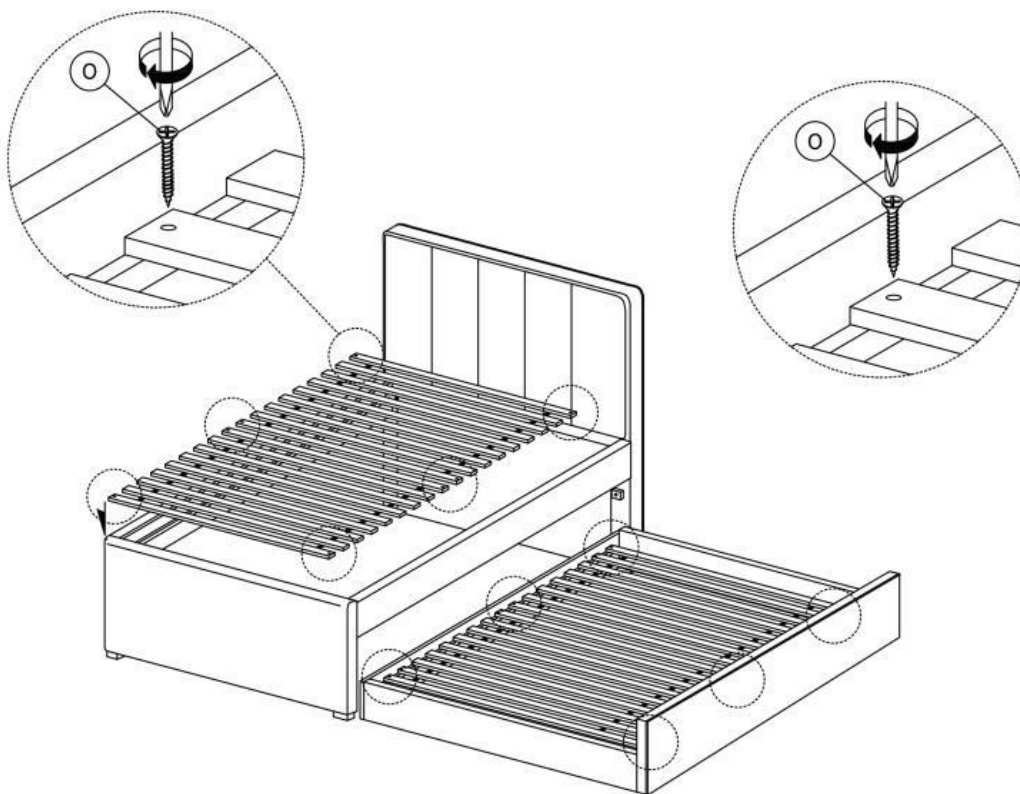

# RUSSO 90

A	HEADBOARD	1
B	FOOTBOARD	1
C	SIDERAIL	4
D	BED LEG	4
E	TRUNDLE FACE	1
F	TRUNDLE BACK	1
G	TRUNDLE SIDERAIL	2
H	SLATS	35
I	WOOD BLOCK	2

J		M8 x 35mm(BLACK)	2
K		M8 x 45mm	4
L		M6 x 40mm	12
M		M8 x 18mm	4
N		M8 x 13mm	4
O		M4 x 38mm	14

# RUSSO 90

4

5

**3**  
NOWOŚĆ