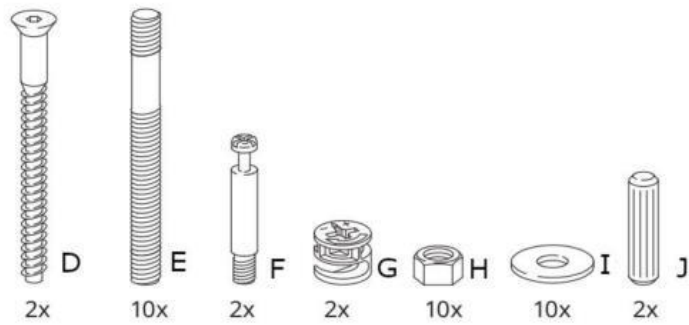

MILANO 3S

 max. 300kg

1

2

3

HALMAR Sp. z o.o.
ul. Centralnego Okręgu Przemysłowego 2, 37-450 Stalowa Wola, POLSKA / POLAND
tel. +48 15 843 28 10, fax: +48 15 842 19 57, e-mail: office@halmar.com.pl

NOWOŚĆ

3