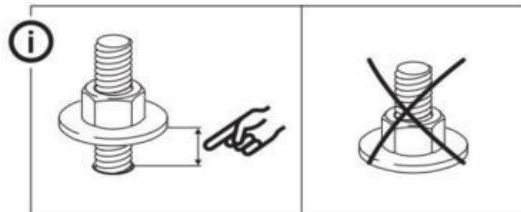

MILANO 3S

 max. 300kg

1

2

3

HALMAR Sp. z o.o.
ul. Centralnego Okręgu Przemysłowego 2, 37-450 Stalowa Wola, POLSKA / POLAND
tel. +48 15 843 28 10, fax: +48 15 842 19 57, e-mail: office@halmar.com.pl

NOWOŚĆ

3