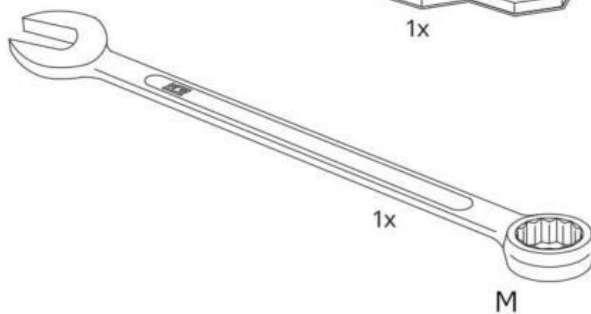

MILANO 2S

 max.200kg

1

2

3

HALMAR Sp. z o.o.
ul. Centralnego Okręgu Przemysłowego 2, 37-450 Stalowa Wola, POLSKA / POLAND
tel. +48 15 843 28 10, fax: +48 15 842 19 57, e-mail: office @haimar.com.pl

NOWOŚĆ

3