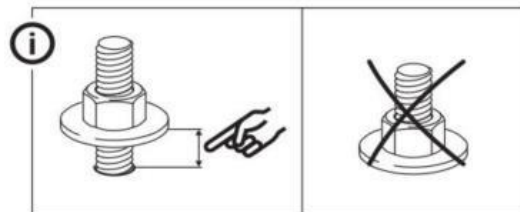

MILANO 2S

 max.200kg

1

2

3

HALMAR Sp. z o.o.
ul. Centralnego Okręgu Przemysłowego 2, 37-450 Stalowa Wola, POLSKA / POLAND
tel. +48 15 843 28 10, fax: +48 15 842 19 57, e-mail: office @haimar.com.pl

NOWOŚĆ

3