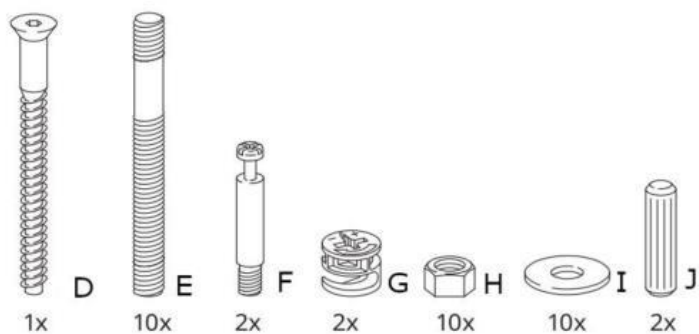

MILANO 2S

 max.200kg

1

2

3

HALMAR Sp. z o.o.
ul. Centralnego Okręgu Przemysłowego 2, 37-450 Stalowa Wola, POLSKA / POLAND
tel. +48 15 843 28 10, fax: +48 15 842 19 57, e-mail: office @haimar.com.pl

NOWOŚĆ

3