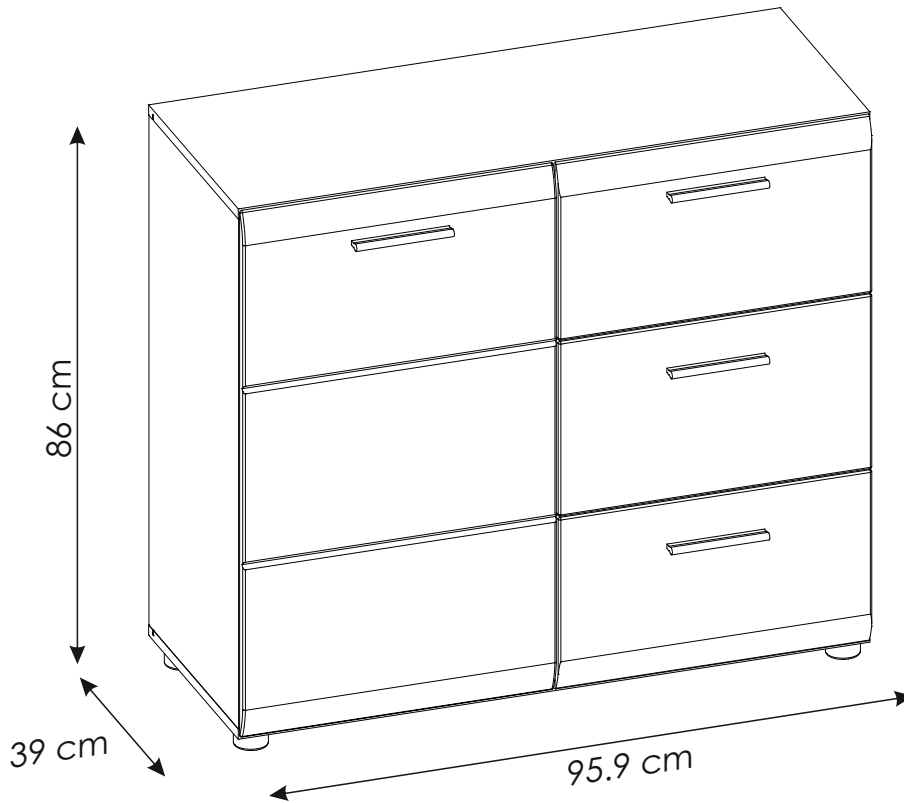

MEOK02

50 min

Ø5

PL.

UWAGA! Mebel należy trwale zamocować do ściany, aby uniknąć ryzyka związanego z przewróceniem się mebla.

W paczce nie ma śrub mocujących, ponieważ rodzaj mocowania należy odpowiednio dobrać do rodzaju ściany. Dobierz właściwe do Twojego rodzaju ściany.