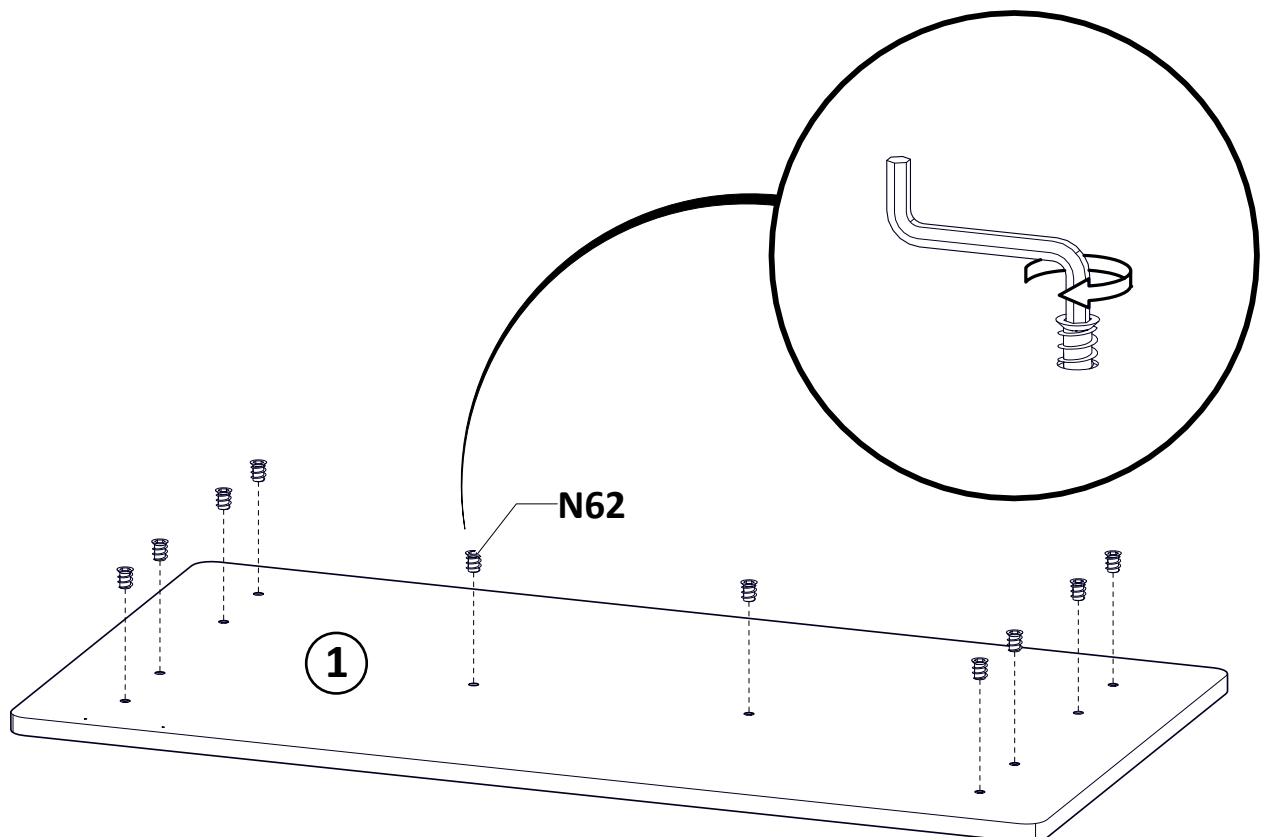

MOON

1210 x 730

1300 x 730

1500 x 800

W8 1x 6mm		N62 10x M6x10	
------------------------	--	----------------------------	--

PL - UWAGA!

W przypadku reklamacji prosimy o podanie numeru serii znajdującego się na kartonie. W związku z tym prosimy o zachowanie opakowań do momentu zmontowania mebla. W przypadku stwierdzenia uszkodzenia któregoś z elementów, prosimy nie montować modułu, którego częścią jest dany element.