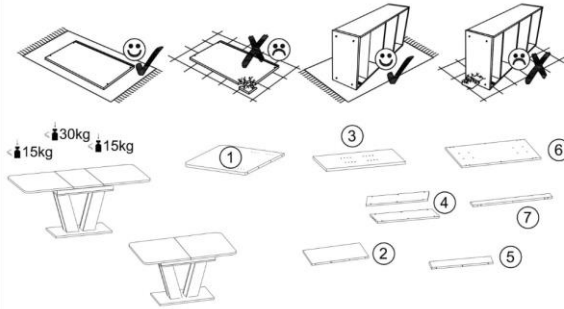

Model name **PLATON**
 Product name **DINING TABLE**

- ① 2 x - 680x800x25
- ② 1 x - 800x400x25
- ③ 1 x - 800x430x25
- ④ 4 x - 691x164x18
- ⑤ 4 x - 646x128x18
- ⑥ 1 x - 800x458x18
- ⑦ 1 x - 55x800x18
- ⑧ 1 x - L-750

A **PLATON**

- 8x12
4 x
- 8x12
4 x

B

- 8x12
4 x
- 8x12
4 x

C

- $\varnothing 8 \times 35$
2 x
- 4X20
12 x

-3/7-

-4/7-