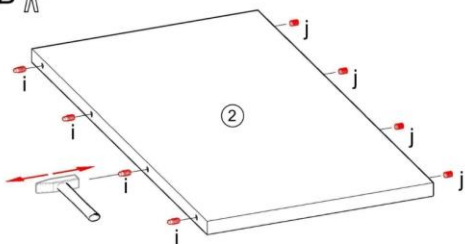

Model name **PLATON**
 Product name **DINING TABLE**

- ① 2 x - 680x800x25
- ② 1 x - 800x400x25
- ③ 1 x - 800x430x25
- ④ 4 x - 691x164x18
- ⑤ 4 x - 646x128x18
- ⑥ 1 x - 800x458x18
- ⑦ 1 x - 55x800x18
- ⑧ 1 x - L-750

A **PLATON**

- 8x12
4 x
- 8x12
4 x

B

- 8x12
4 x
- 8x12
4 x

C

- $\varnothing 8 \times 35$
2 x
- 4X20
12 x

-3/7-

-4/7-