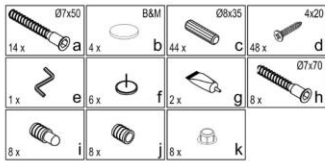

Model name **PLATON**
 Product name **DINING TABLE**

- ① 2 x - 680x800x25
- ② 1 x - 800x400x25
- ③ 1 x - 800x430x25
- ④ 4 x - 691x164x18
- ⑤ 4 x - 646x128x18
- ⑥ 1 x - 800x458x18
- ⑦ 1 x - 55x800x18
- ⑧ 1 x - L-750

A **PLATON**

- 8x12
4 x
- 8x12
4 x

B

- 8x12
4 x
- 8x12
4 x

C

- $\varnothing 8 \times 35$
2 x
- 4X20
12 x

-3/7-

-4/7-