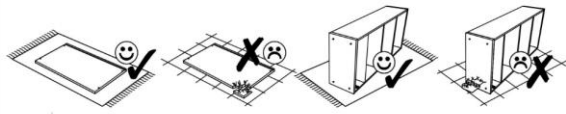

Model name EXEL
 Product name DINING TABLE

- 1 2 x - 700x850x25
- 2 1 x - 400x850x25
- 3 1 x - 868x458x25
- 4 3 x - 888x250x25
- 5 2 x - 750x130x36
- 6 1 x - 900x458x18
- 7 2 x - 900x55x18
- 8 2 x - L-750

-17-

A EXEL

3 x

B

-27-

-3/7-

-4/7-

-5/7-