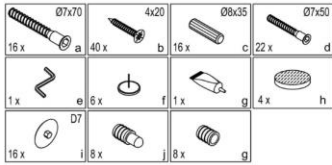

Model name EXEL
 Product name DINING TABLE

- 1 2 x - 700x850x25
- 2 1 x - 400x850x25
- 3 1 x - 868x458x25
- 4 3 x - 888x250x25
- 5 2 x - 750x130x36
- 6 1 x - 900x458x18
- 7 2 x - 900x55x18
- 8 2 x - L-750

-17-

A EXEL

3 x

B

-27-

-3/7-

-4/7-

-5/7-