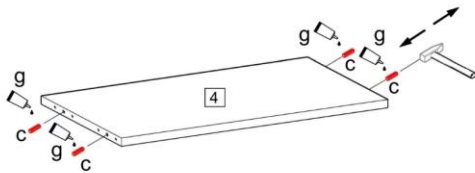

Model name EXEL
 Product name DINING TABLE

- 1 2 x - 700x850x25
- 2 1 x - 400x850x25
- 3 1 x - 868x458x25
- 4 3 x - 888x250x25
- 5 2 x - 750x130x36
- 6 1 x - 900x458x18
- 7 2 x - 900x55x18
- 8 2 x - L-750

-17-

A EXEL

3 x

B

-27-

-3/7-

-4/7-

-5/7-