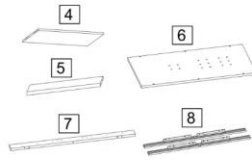

Model name EXEL
 Product name DINING TABLE

- 1 2 x - 700x850x25
- 2 1 x - 400x850x25
- 3 1 x - 868x458x25
- 4 3 x - 888x250x25
- 5 2 x - 750x130x36
- 6 1 x - 900x458x18
- 7 2 x - 900x55x18
- 8 2 x - L-750

-17-

A EXEL

3 x

B

-27-

-3/7-

-4/7-

-5/7-