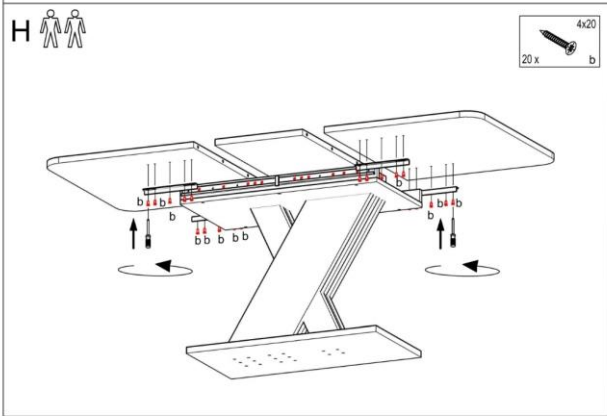

Model name EXEL
 Product name DINING TABLE

- 1 2 x - 700x850x25
- 2 1 x - 400x850x25
- 3 1 x - 868x458x25
- 4 3 x - 888x250x25
- 5 2 x - 750x130x36
- 6 1 x - 900x458x18
- 7 2 x - 900x55x18
- 8 2 x - L-750

-17-

A EXEL

3 x

B

-27-

-3/7-

-4/7-

-5/7-