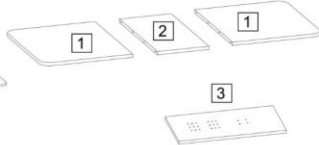

Model name EXEL
 Product name DINING TABLE

- 1 2 x - 700x850x25
- 2 1 x - 400x850x25
- 3 1 x - 868x458x25
- 4 3 x - 888x250x25
- 5 2 x - 750x130x36
- 6 1 x - 900x458x18
- 7 2 x - 900x55x18
- 8 2 x - L-750

-17-

A EXEL

3 x

B

-27-

-3/7-

-4/7-

-5/7-