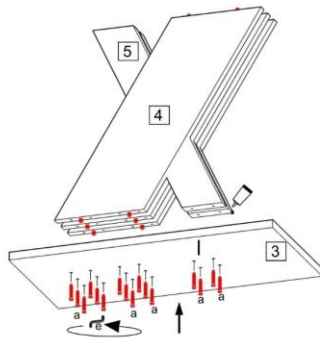

Model name EXEL
 Product name DINING TABLE

- 1 2 x - 700x850x25
- 2 1 x - 400x850x25
- 3 1 x - 868x458x25
- 4 3 x - 888x250x25
- 5 2 x - 750x130x36
- 6 1 x - 900x458x18
- 7 2 x - 900x55x18
- 8 2 x - L-750

-17-

A EXEL

3 x

B

-27-

-3/7-

-4/7-

-5/7-