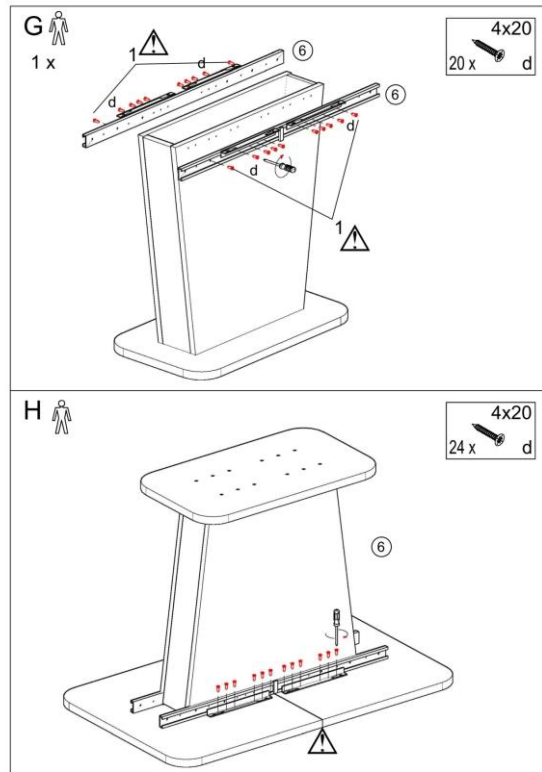

Model name CALIPSO
Product name DINING TABLE

- ① 2 x - 700x112x18
- ② 2 x - 698x610x18
- ③ 1 x - 686x350x25
- ④ 2 x - 686x550x25
- ⑤ 1 x - 686x450x25
- ⑥ 1 x - L-610

CALIPSO

CALIPSO

-3/7-

CALIPSO

-4/7-

CALIPSO