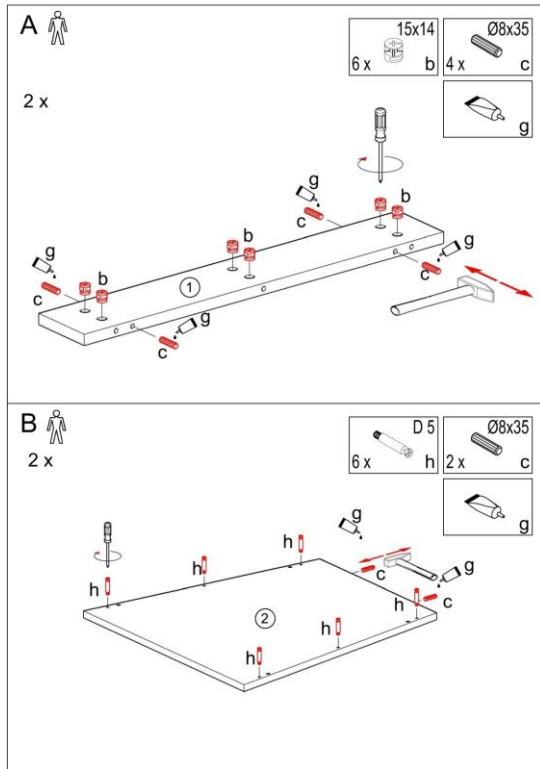

Model name CALIPSO
Product name DINING TABLE

- ① 2 x - 700x112x18
- ② 2 x - 698x610x18
- ③ 1 x - 686x350x25
- ④ 2 x - 686x550x25
- ⑤ 1 x - 686x450x25
- ⑥ 1 x - L-610

CALIPSO

CALIPSO

-3/7-

CALIPSO

-4/7-

CALIPSO