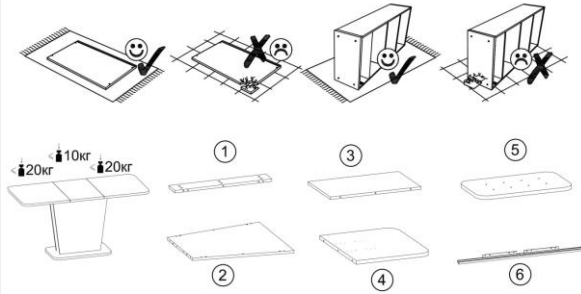

Model name CALIPSO
Product name DINING TABLE

- ① 2 x - 700x112x18
- ② 2 x - 698x610x18
- ③ 1 x - 686x350x25
- ④ 2 x - 686x550x25
- ⑤ 1 x - 686x450x25
- ⑥ 1 x - L-610

CALIPSO

CALIPSO

-3/7-

CALIPSO

-4/7-

CALIPSO