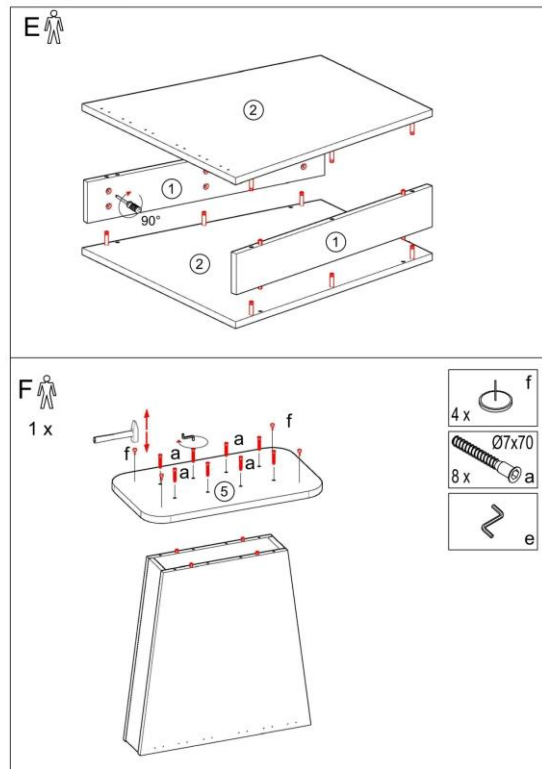

Model name CALIPSO
Product name DINING TABLE

- ① 2 x - 700x112x18
- ② 2 x - 698x610x18
- ③ 1 x - 686x350x25
- ④ 2 x - 686x550x25
- ⑤ 1 x - 686x450x25
- ⑥ 1 x - L-610

CALIPSO

CALIPSO

-3/7-

CALIPSO

-4/7-

CALIPSO