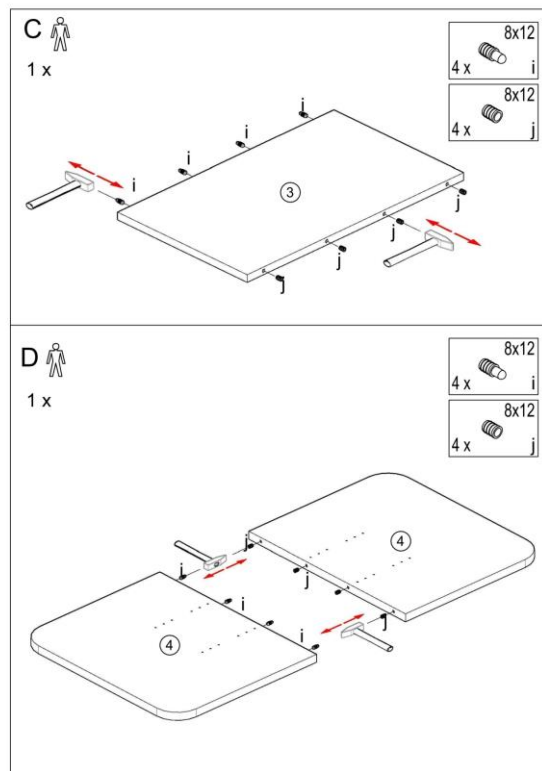

Model name CALIPSO
Product name DINING TABLE

- ① 2 x - 700x112x18
- ② 2 x - 698x610x18
- ③ 1 x - 686x350x25
- ④ 2 x - 686x550x25
- ⑤ 1 x - 686x450x25
- ⑥ 1 x - L-610

CALIPSO

CALIPSO

-3/7-

CALIPSO

-4/7-

CALIPSO