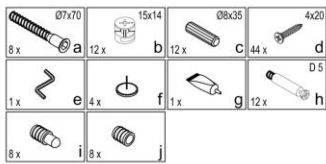

Model name CALIPSO
Product name DINING TABLE

- ① 2 x - 700x112x18
- ② 2 x - 698x610x18
- ③ 1 x - 686x350x25
- ④ 2 x - 686x550x25
- ⑤ 1 x - 686x450x25
- ⑥ 1 x - L-610

CALIPSO

CALIPSO

-3/7-

CALIPSO

-4/7-

CALIPSO