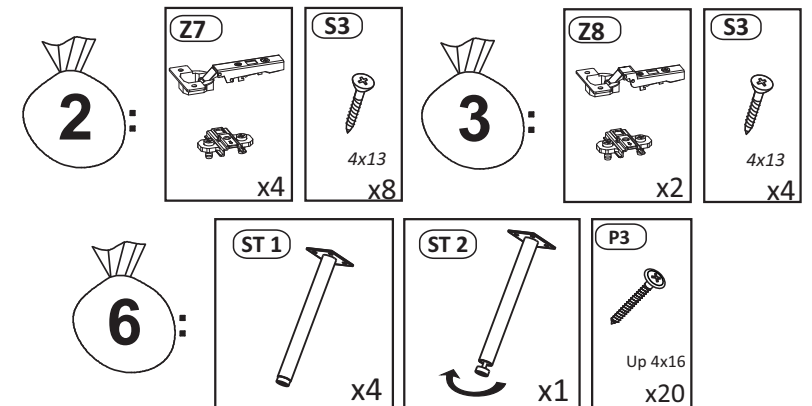

Model: *ONDA KOMODA 3D2SZ* 1/12

PL Instrukcja montażowa
D Montageanleitung
GB Assembly instructions
SK Návod na montáž
CZ Návod k montáži

D Sehr geehrter Kunde, sollte ein Teil fehlen oder beschädigt sein, kreuzen Sie bitte dieses deutlich auf der Montageanleitung an und schicken Sie zu uns ab.

GB Dear customer, Should there be any place missing or damaged, kindly mark this place clearly on the attached assembly instructions and return it to us.

PL Szanowny Kliencie, gdyby brakowało jakiejś części lub byłaby uszkodzona proszę to oznaczyć krzyżykiem na instrukcji montażowej przesać instrukcję razem z reklamacją.

SK Vážený zákazník, keby chýbala nejaká časť, alebo by bola poškodená, označte ju prosím krížikom na montážnom návode a zašlite návod spolu s reklamáciou

CZ Vážený zákazníku, kdyby chyběla nějaká část nebo byla poškozená, označte ji prosím křížkem na montážním návodu a zašlete návod spolu s reklamací

Do montázu potrzebne są:
Für die Montage dieser Type benötigen Sie: