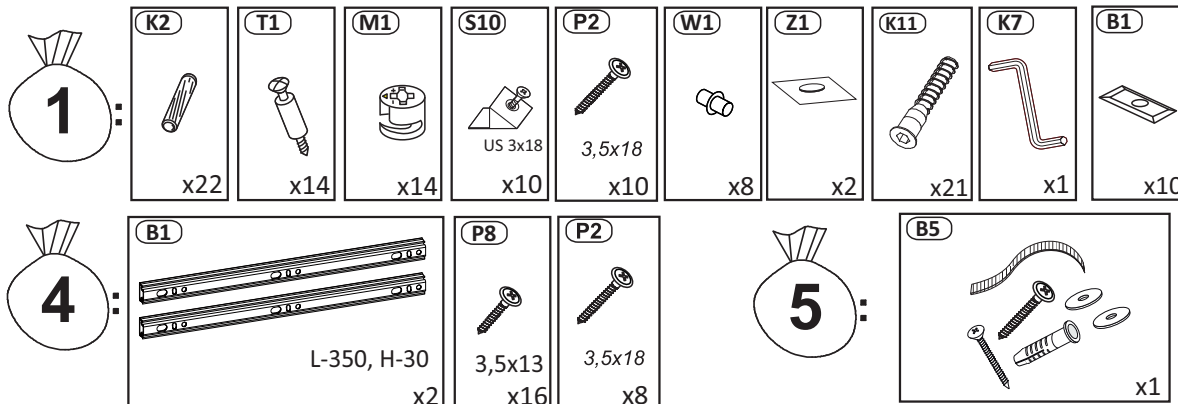

Model: *ONDA KOMODA 3D2SZ* 1/12

PL Instrukcja montażowa
D Montageanleitung
GB Assembly instructions
SK Návod na montáž
CZ Návod k montáži

D Sehr geehrter Kunde, sollte ein Teil fehlen oder beschädigt sein, kreuzen Sie bitte dieses deutlich auf der Montageanleitung an und schicken Sie zu uns ab.

GB Dear customer, Should there be any place missing or damaged, kindly mark this place clearly on the attached assembly instructions and return it to us.

PL Szanowny Kliencie, gdyby brakowało jakiejś części lub byłaby uszkodzona proszę to oznaczyć krzyżykiem na instrukcji montażowej przesać instrukcję razem z reklamacją.

SK Vážený zákazník, keby chýbala nejaká časť, alebo by bola poškodená, označte ju prosím krížikom na montážnom návode a zašlite návod spolu s reklamáciou

CZ Vážený zákazníku, kdyby chyběla nějaká část nebo byla poškozená, označte ji prosím křížkem na montážním návodu a zašlete návod spolu s reklamací

Do montázu potrzebne są:
Für die Montage dieser Type benötigen Sie: