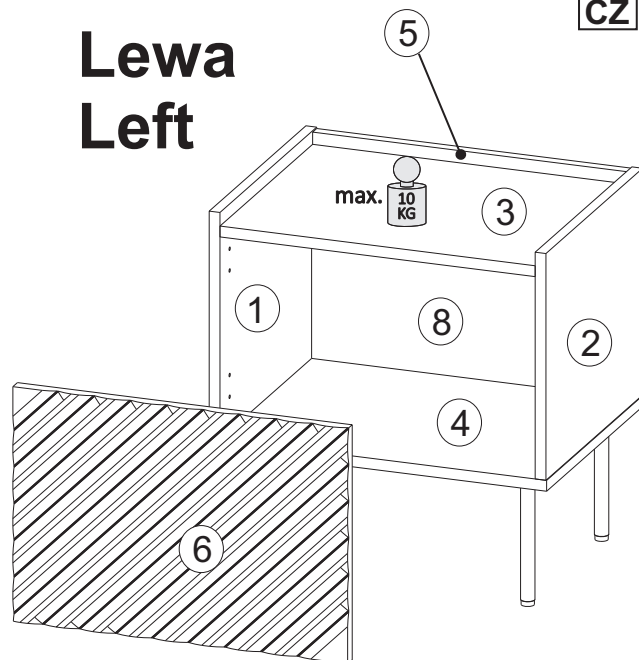

Model: *ONDA SZAFKA NOCNA 1D* 1/4

PL Instrukcja montażowa
D Montageanleitung
GB Assembly instructions
SK Návod na montáž
CZ Návod k montáži

Do montażu potrzebne są:
 Für die Montage dieser Type benötigen Sie:

Lewa
Left

D Sehr geehrter Kunde, sollte ein Teil fehlen oder beschädigt sein, kreuzen Sie bitte dieses deutlich auf der Montageanleitung an und schicken Sie zu uns ab.

GB Dear customer, Should there be any place missing or damaged, kindly mark this place clearly on the attached assembly instructions and return it to us.

x2

3

Lewa
Left

Prawa
Right

5

x2

4

x2

6

x2

**Lewa
Left**

**Prawa
Right**