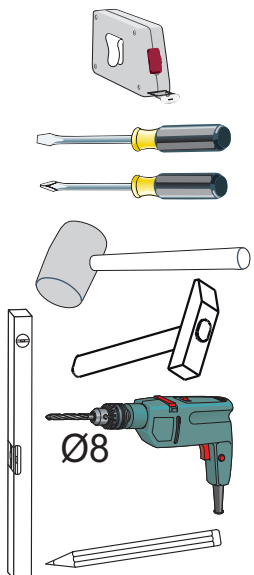

Model: *ONDA SZAFKA NOCNA 1D* 1/4

PL Instrukcja montażowa
D Montageanleitung
GB Assembly instructions
SK Návod na montáž
CZ Návod k montáži

Do montażu potrzebne są:
 Für die Montage dieser Type benötigen Sie:

Lewa
Left

D Sehr geehrter Kunde, sollte ein Teil fehlen oder beschädigt sein, kreuzen Sie bitte dieses deutlich auf der Montageanleitung an und schicken Sie zu uns ab.

GB Dear customer, Should there be any place missing or damaged, kindly mark this place clearly on the attached assembly instructions and return it to us.