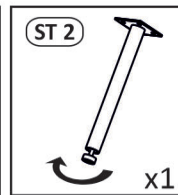

Model: *ONDA RTV 4D*
Modell: *ONDA RTV 4D*

1/10

PL Instrukcja montażowa
D Montageanleitung
GB Assembly instructions
SK Návod na montáž
CZ Návod k montáži

D Sehr geehrter Kunde, sollte ein Teil fehlen oder beschädigt sein, kreuzen Sie bitte dieses deutlich auf der Montageanleitung an und schicken Sie zu uns ab.

GB Dear customer, Should there be any place missing or damaged, kindly mark this place clearly on the attached assembly instructions and return it to us.

PL Szanowny Kliencie, gdyby brakowało jakiejś części lub byłaby uszkodzona proszę to oznaczyć krzyżykiem na instrukcji montażowej przesać instrukcję razem z reklamacją.

SK Vážení zákazník, keby chýbala nejaká časť, alebo by bola poškodená, označte ju prosím krížikom na montážnom návode a zašlite návod spolu s reklamáciou.

CZ Vážení zákazník, kdyby chyběla nějaká část nebo byla poškozená, označte ji prosím křížkem na montážním návodu a zašlete návod spolu s reklamací.

Do montázu
potrzebne są:
Für die Montage
dieser Type
benötigen Sie: