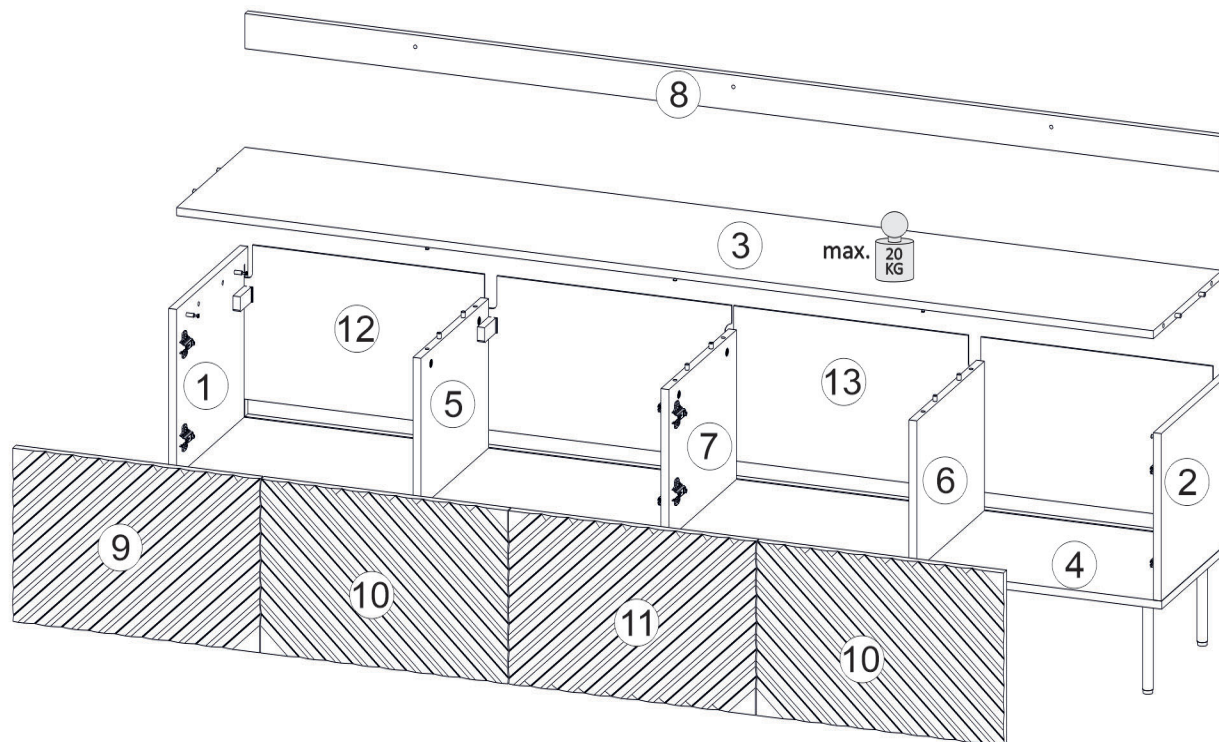

Model: *ONDA RTV 4D*
Modell: *ONDA RTV 4D*

1/10

PL Instrukcja montażowa
D Montageanleitung
GB Assembly instructions
SK Návod na montáž
CZ Návod k montáži

D Sehr geehrter Kunde, sollte ein Teil fehlen oder beschädigt sein, kreuzen Sie bitte dieses deutlich auf der Montageanleitung an und schicken Sie zu uns ab.

GB Dear customer, Should there be any place missing or damaged, kindly mark this place clearly on the attached assembly instructions and return it to us.

PL Szanowny Kliencie, gdyby brakowało jakiejś części lub byłaby uszkodzona proszę to oznaczyć krzyżykiem na instrukcji montażowej przesać instrukcję razem z reklamacją.

SK Vážení zákazník, keby chýbala nejaká časť, alebo by bola poškodená, označte ju prosím krížikom na montážnom návode a zašlite návod spolu s reklamáciou.

CZ Vážení zákazník, kdyby chyběla nějaká část nebo byla poškozená, označte ji prosím křížkem na montážním návodu a zašlete návod spolu s reklamací.

Do montázu
potrzebne są:
Für die Montage
dieser Type
benötigen Sie: