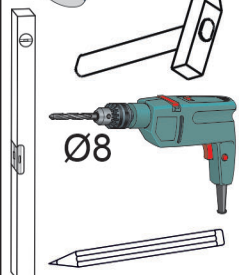

Model: *ONDA RTV 4D*
Modell: *ONDA RTV 4D*

1/10

PL Instrukcja montażowa
D Montageanleitung
GB Assembly instructions
SK Návod na montáž
CZ Návod k montáži

D Sehr geehrter Kunde, sollte ein Teil fehlen oder beschädigt sein, kreuzen Sie bitte dieses deutlich auf der Montageanleitung an und schicken Sie zu uns ab.

GB Dear customer, Should there be any place missing or damaged, kindly mark this place clearly on the attached assembly instructions and return it to us.

PL Szanowny Kliencie, gdyby brakowało jakiejś części lub byłaby uszkodzona proszę to oznaczyć krzyżykiem na instrukcji montażowej przesać instrukcję razem z reklamacją.

SK Vážení zákazník, keby chýbala nejaká časť, alebo by bola poškodená, označte ju prosím krížikom na montážnom návode a zašlite návod spolu s reklamáciou.

CZ Vážení zákazník, kdyby chyběla nějaká část nebo byla poškozená, označte ji prosím křížkem na montážním návodu a zašlete návod spolu s reklamací.

Do montázu
potrzebne są:
Für die Montage
dieser Type
benötigen Sie: