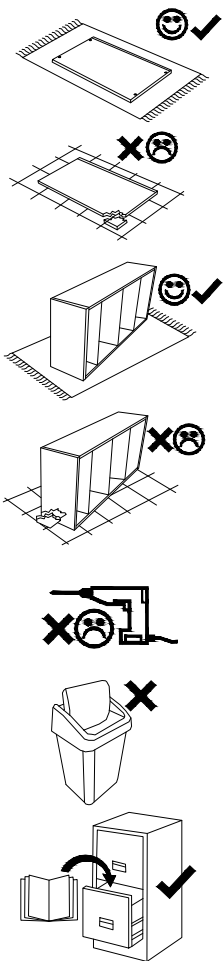

## NKSZ160

- (D) Montageanleitung
- (FR) Notice de montage
- (NL) Handleiding voor de montage
- (CZ) Montážní návod
- (HU) Szerelési útmutató
- (TR) Montaj talimatı

- (GB) Assembly Instructions
- (IT) Istruzioni di montaggio
- (PL) Instrukcja montażu
- (SK) Návod na montáž
- (RO) Instrucțiuni de montaj
- (RU) Инструкции по монтажу

1	1600	380	16	x1	1 / 2
2L	600	380	16	x1	1 / 2
2R	600	380	16	x1	1 / 2
3L	600	359	16	x1	1 / 2
3R	600	359	16	x1	1 / 2
4	1600	380	16	x1	1 / 2
5	509	350	16	x2	2 / 2
6	517	65	16	x2	2 / 2
7	1567	65	16	x2	1 / 2
7A	1567	120	16	x2	1 / 2
8A	612	522	2.5	x2	2 / 2
8B	612	533	2.5	x1	2 / 2
9	1600	65	18	x1	1 / 2
10L	562	530	18	x1	2 / 2
10R	562	530	18	x1	2 / 2
11	530	156	18	x1	2 / 2
12	530	185	18	x1	2 / 2
13	530	185	18	x1	2 / 2
14	460	100	12	x3	1 / 2
14L	350	100	12	x3	1 / 2
14R	350	100	12	x3	1 / 2
15	470	349	2.5	x3	2 / 2