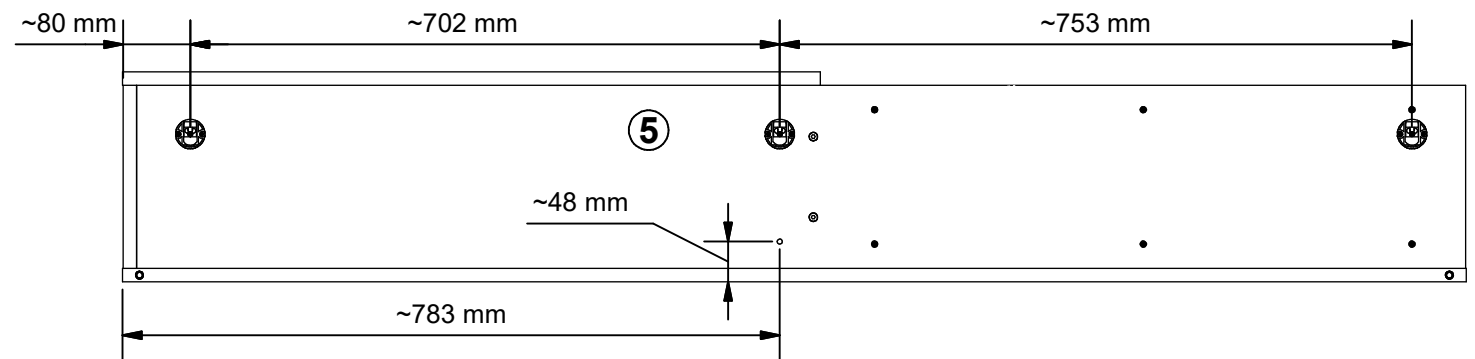

Ø 6 mm

Ø 10 mm

30min

A	B	C (mm)			D
1	S605-1100	218	219	16	1/1
2	S605-1101	218	203	16	1/1
3	S605-2101	1600	220	16	1/1
4	S605-2102	831	220	16	1/1
5	S605-4100	1583	218	16	1/1
6	S605-4101	769	218	16	1/1

D
1/1

1 

- 6x  e4
Ø5x11 mm
- 16x  f1
Ø8x30 mm
- 3x  g2
- 6x  p21
Ø4x30 mm

2 

3  

4