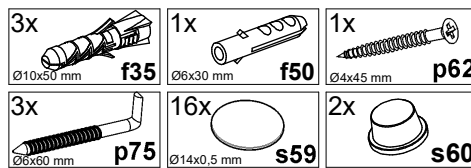

Ø 6 mm

Ø 10 mm

30min

A	B	C (mm)			D
1	S605-1100	218	219	16	1/1
2	S605-1101	218	203	16	1/1
3	S605-2101	1600	220	16	1/1
4	S605-2102	831	220	16	1/1
5	S605-4100	1583	218	16	1/1
6	S605-4101	769	218	16	1/1

D
1/1

1 

- 6x  e4
Ø5x11 mm
- 16x  f1
Ø8x30 mm
- 3x  g2
- 6x  p21
Ø4x30 mm

2 

3  

4