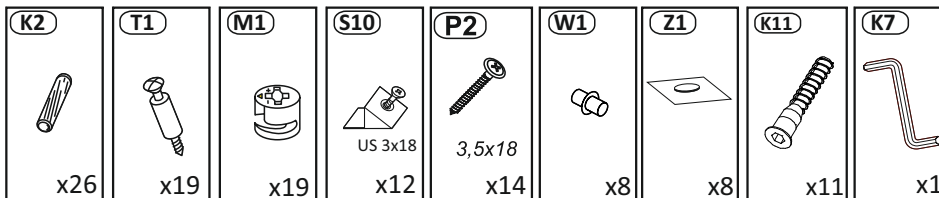

Model: *JUTA KOMODA 2D*

1/11

PL Instrukcja montażowa
D Montageanleitung
GB Assembly instructions
SK Návod na montáž
CZ Návod k montáži

D Sehr geehrter Kunde, sollte ein Teil fehlen oder beschädigt sein, kreuzen Sie bitte dieses deutlich auf der Montageanleitung an und schicken Sie zu uns ab.

GB Dear customer, Should there be any place missing or damaged, kindly mark this place clearly on the attached assembly instructions and return it to us.

PL Szanowny Kliencie, gdyby brakowało jakiejś części lub byłaby uszkodzona proszę to oznaczyć krzyżykiem na instrukcji montażowej przesać instrukcję razem z reklamacją.

SK Vážený zákazník, keby chýbala nejaká časť, alebo by bola poškodená, označte ju prosím krížikom na montážnom návode a zašlite návod spolu s reklamáciou.

CZ Vážený zákazníku, kdyby chyběla nějaká část nebo byla poškozená, označte ji prosím křížkem na montážním návodu a zašlete návod spolu s reklamací.

Do montázu potrzebne są:
Für die Montage dieser Type benötigen Sie:

8