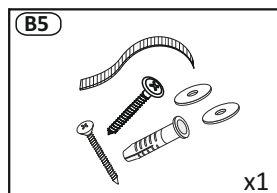

D Sehr geehrter Kunde, sollte ein Teil fehlen oder beschädigt sein, kreuzen Sie bitte dieses deutlich auf der Montageanleitung an und schicken Sie zu uns ab.

GB Dear customer, Should there be any place missing or damaged, kindly mark this place clearly on the attached assembly instructions and return it to us.

PL Szanowny Kliencie, gdyby brakowało jakiejś części lub byłaby uszkodzona proszę to oznaczyć krzyżykiem na instrukcji montażowej przesać instrukcję razem z reklamacją.

SK Vážený zákazník, keby chýbala nejaká časť, alebo by bola poškodená, označte ju prosím krížikom na montážnom návode a zašlite návod spolu s reklamáciou.

CZ Vážený zákazníku, kdyby chyběla nějaká část nebo byla poškozená, označte ji prosím křížkem na montážním návodu a zašlete návod spolu s reklamací.