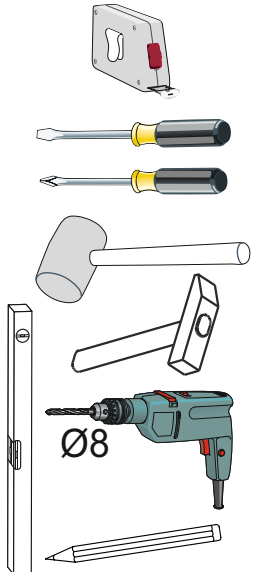

Model: *JUTA KOMODA 100 2D*
 Modell: *JUTA KOMODA 100 2D*

1/8

PL Instrukcja montażowa
D Montageanleitung
GB Assembly instructions
SK Návod na montáž
CZ Návod k montáži

Do montażu potrzebne są:
 Für die Montage dieser Type benötigen Sie:

D Sehr geehrter Kunde, sollte ein Teil fehlen oder beschädigt sein, kreuzen Sie bitte dieses deutlich auf der Montageanleitung an und schicken Sie zu uns ab.

GB Dear customer, Should there be any place missing or damaged, kindly mark this place clearly on the attached assembly instructions and return it to us.