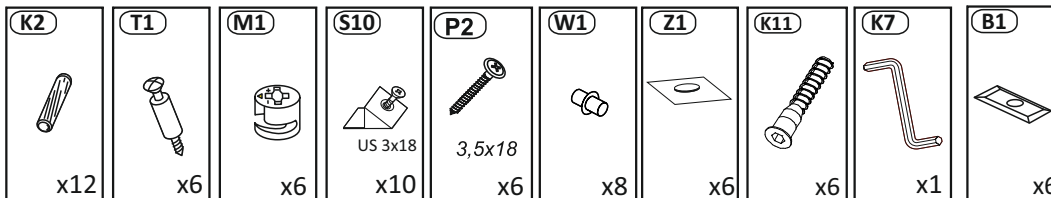

D Sehr geehrter Kunde, sollte ein Teil fehlen oder beschädigt sein, kreuzen Sie bitte dieses deutlich auf der Montageanleitung an und schicken Sie zu uns ab.

GB Dear customer, Should there be any place missing or damaged, kindly mark this place clearly on the attached assembly instructions and return it to us.

PL Szanowny Kliencie, gdyby brakowało jakiejś części lub byłaby uszkodzona proszę to oznaczyć krzyżykiem na instrukcji montażowej przesać instrukcję razem z reklamacją.

SK Vážený zákazník, keby chýbala nejaká časť, alebo by bola poškodená, označte ju prosím krížikom na montážnom návode a zašlite návod spolu s reklamáciou.

CZ Vážený zákazníku, kdyby chyběla nějaká část nebo byla poškozená, označte ji prosím křížkem na montážním návodu a zašlete návod spolu s reklamací.