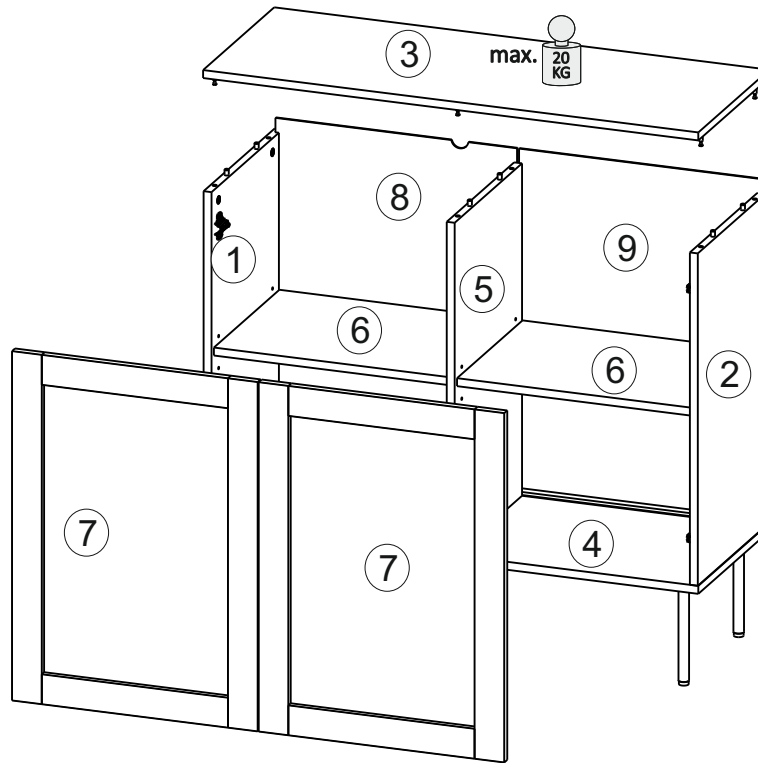

Model: *JUTA KOMODA 100 2D*
 Modell: *JUTA KOMODA 100 2D*

1/8

PL Instrukcja montażowa
D Montageanleitung
GB Assembly instructions
SK Návod na montáž
CZ Návod k montáži

Do montażu potrzebne są:
 Für die Montage dieser Type benötigen Sie: