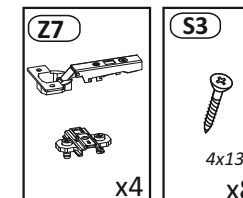

D Sehr geehrter Kunde, sollte ein Teil fehlen oder beschädigt sein, kreuzen Sie bitte dieses deutlich auf der Montageanleitung an und schicken Sie zu uns ab.

GB Dear customer, Should there be any place missing or damaged, kindly mark this place clearly on the attached assembly instructions and return it to us.

PL Szanowny Kliencie, gdyby brakowało jakiejś części lub byłaby uszkodzona proszę to oznaczyć krzyżykiem na instrukcji montażowej przesać instrukcję razem z reklamacją.

SK Vážený zákazník, keby chýbala nejaká časť, alebo by bola poškodená, označte ju prosím krížikom na montážnom návode a zašlite návod spolu s reklamáciou.

CZ Vážený zákazníku, kdyby chyběla nějaká část nebo byla poškozená, označte ji prosím křížkem na montážním návodu a zašlete návod spolu s reklamací.