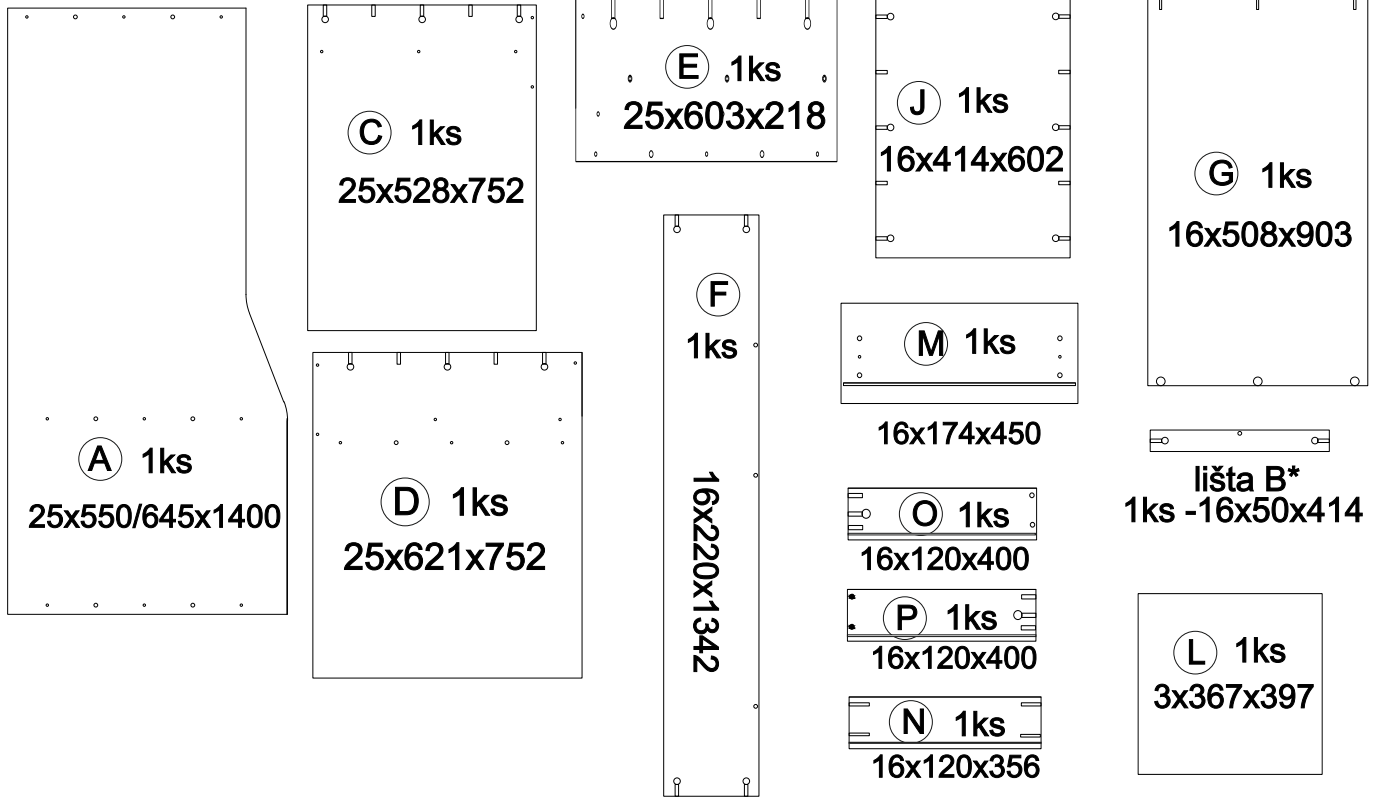

**REA&AVA™****REA AMY  
40**
 1400  
 780  
 550 / 645

1/1

1		3		4		5		6		9		10	
kolík 8x35	14ks	tiahlo	23ks	skrutka zh 3,5x16	6ks	excenter	23ks	krytka	7ks	Naražací Excenter	3ks	kolík DU Tiahlo	3ks
11		12		18		19		20		21		22	
klinec 1,2x25	8ks	euroskrutka 6,3x11	4ks	kľazak pasik	4ks	konfirmát 7x50	7ks	plinový súv 400 mm	1pár	skrutka zh 4x25	3ks	Pd8	3ks

1.

2.

3.

4.

5.

6.

7.

8.

9.

9

10

11

12