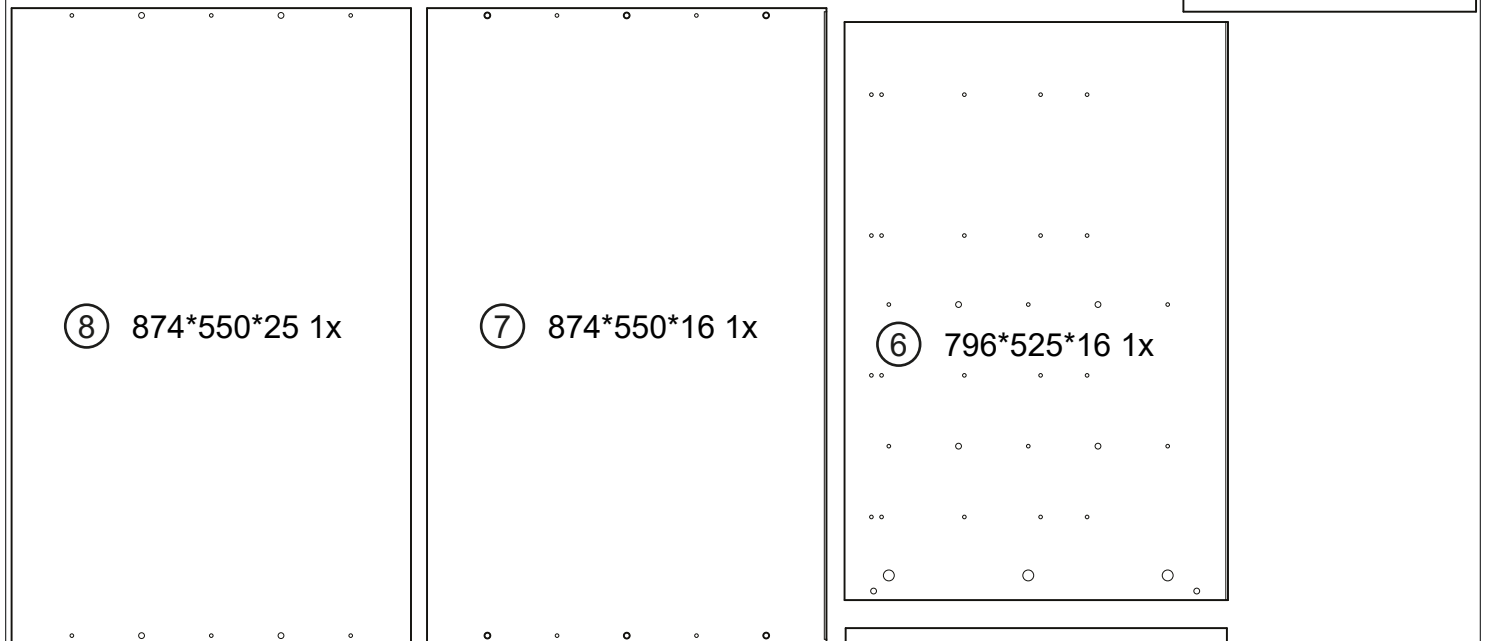

DREVONA®
N Á B Y T O K

REA MOUSE
komoda
874-800-977

A 28x	B 26x	C 36x	D 36x	E 50x	F 8x	G 4x	H 24x	I 26x	J 13x

K 2x	L 4x

⑩ 800*120*16 2x

⑫ 838*120*16 1x

⑪ 838*120*16 1x

⑬ 874*150*25 1x

⑭ 874*60*16 1x

⑮ 500*160*16 4x

⑯ 500*160*16 4x

⑰ 866*191*16 2x

⑲ 495*790*3 2x

⑱ 780*160*16 2x

⑳ 570*191*16 1x

㉑ 484*160*16 1x

㉒ 495*495*3 1x