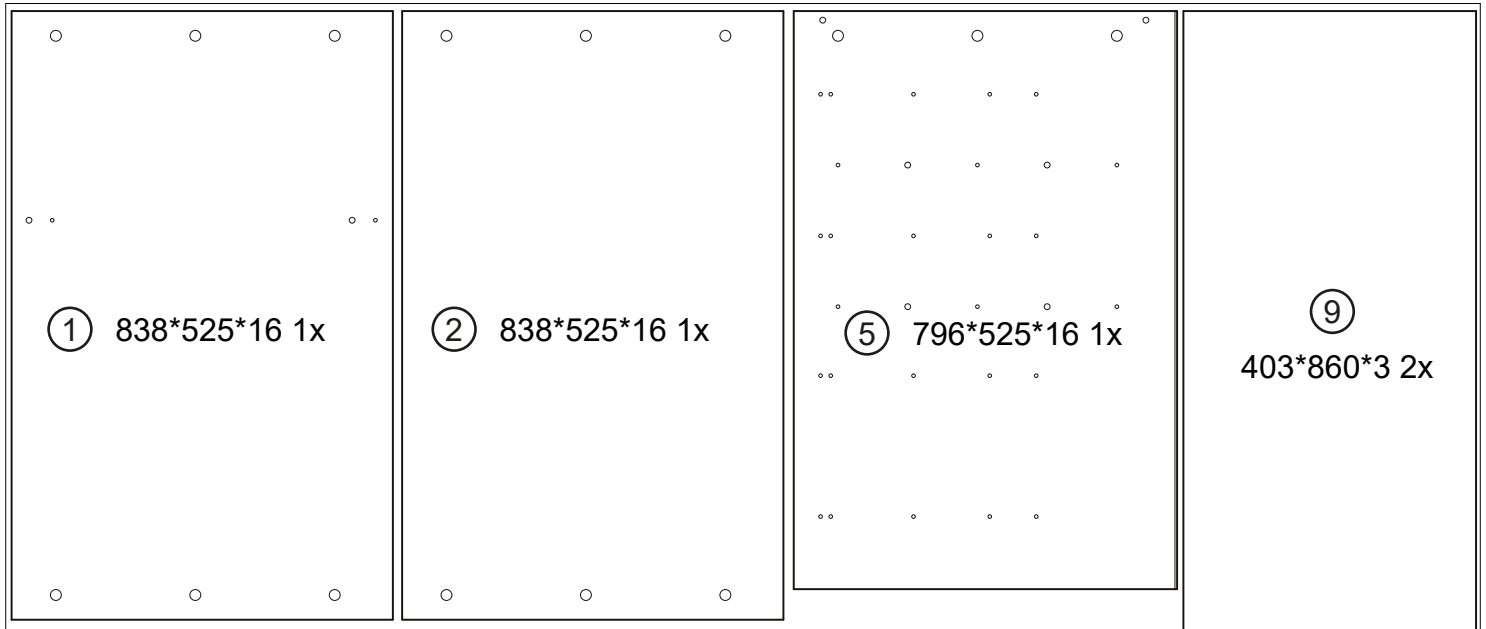

DREVONA®
N Á B Y T O K

REA MOUSE
komoda
874-800-977

A 28x	B 26x	C 36x	D 36x	E 50x	F 8x	G 4x	H 24x	I 26x	J 13x

K 2x	L 4x

⑩ 800*120*16 2x

⑫ 838*120*16 1x

⑪ 838*120*16 1x

⑬ 874*150*25 1x

⑭ 874*60*16 1x

⑮ 500*160*16 4x

⑯ 500*160*16 4x

⑰ 866*191*16 2x

⑲ 495*790*3 2x

⑱ 780*160*16 2x

⑳ 570*191*16 1x

㉑ 484*160*16 1x

㉒ 495*495*3 1x