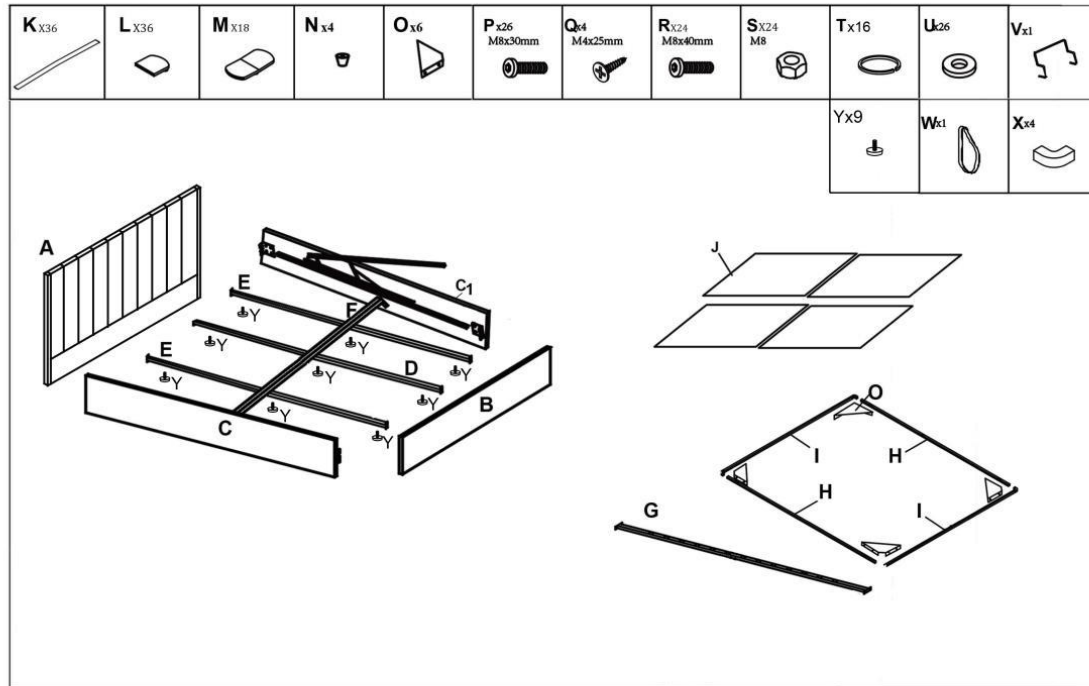

PALAZZO 160

HALMAR Sp. z o.o.
ul. Centralnego Okręgu Przemysłowego 2, 37-450 Stalowa Wola, POLSKA / POLAND
tel. +48 15 843 28 10, fax: +48 15 842 19 57, e-mail: office@halmar.com.pl

1/2 v.1

NOWOŚĆ

PALAZZO 160