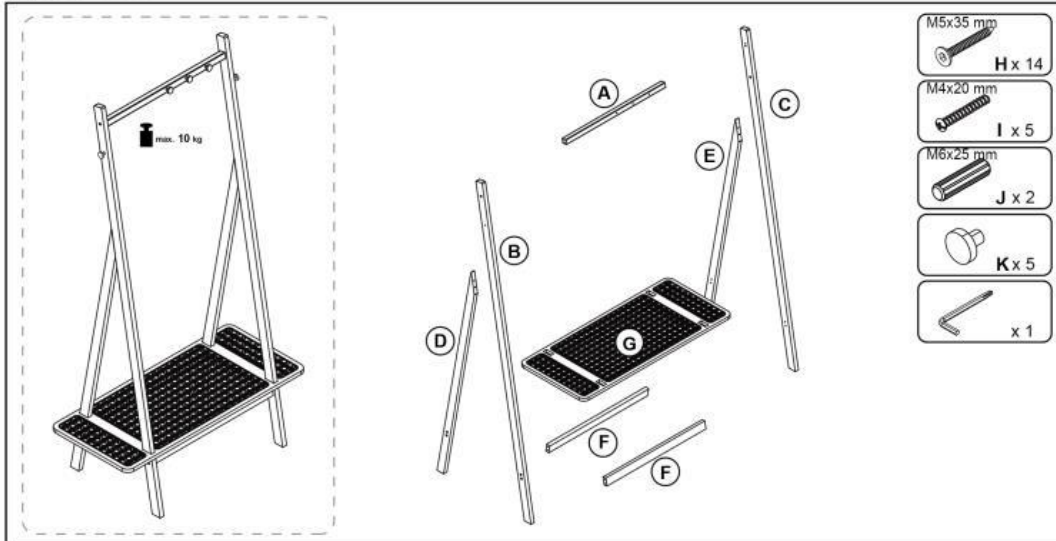

WU-33

HALMAR Sp. z o.o.
ul. Centralnego Okręgu Przemysłowego 2, 37-450 Stalowa Wola, POLSKA / POLAND
tel. +48 15 843 28 10, fax: +48 15 842 19 57, e-mail: office@halmar.com.pl

1/2
NOWOŚĆ