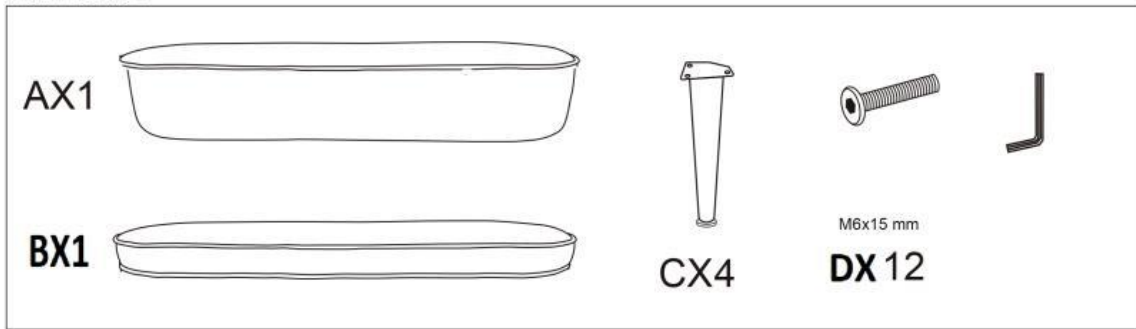

# AVEIRO

①

②

③

v.1

HALMAR Sp. z o.o.  
ul. Centralnego Okręgu Przemysłowego 2, 37-450 Stalowa Wola, POLSKA / POLAND  
tel. +48 15 843 28 10, fax: +48 15 842 19 57, e-mail: office@halmar.com.pl

**NOWOŚĆ**