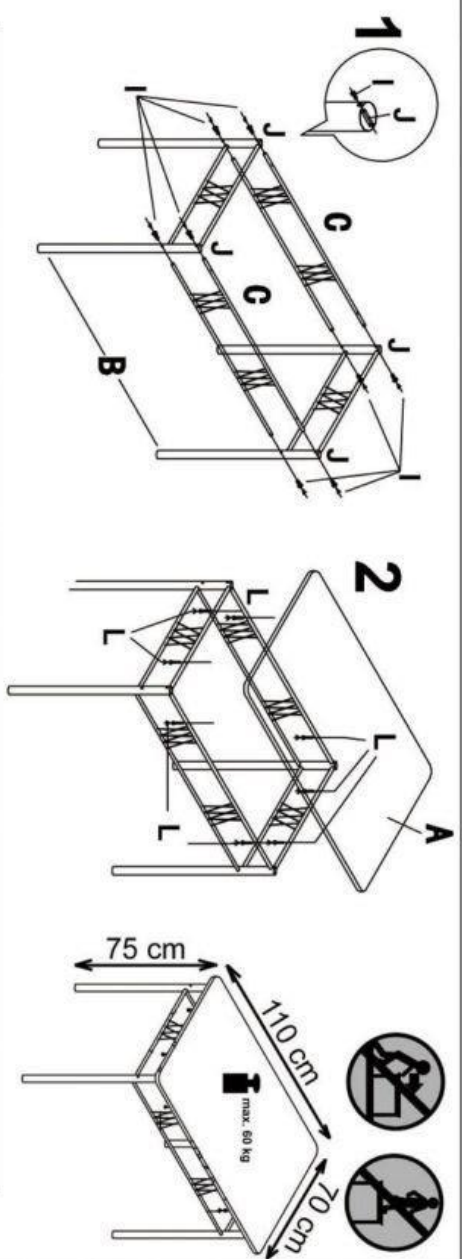

FAUST

A		1
B		2
C		2
D		4
E		4
E1		4
F		4
G		4
H		4
I	 M6x40 mm	8
J		4
K	 M6x30 mm	32
L	 M6x25 mm	32

HALMAR Sp. z o.o.
 ul. Centralnego Okręgu Przemysłowego 2, 37-450 Stalowa Wola, POLSKA / POLAND
 tel. +48 15 843 28 10, fax: +48 15 842 19 57, e-mail: office@halmar.com.pl