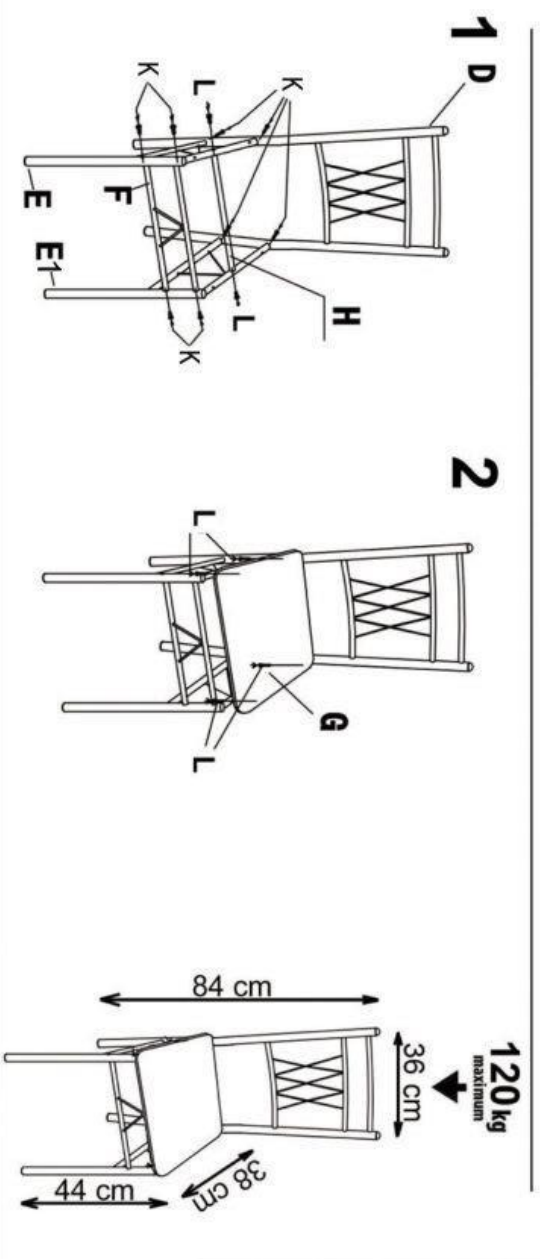

FAUST

A		1
B		2
C		2
D		4
E		4
E1		4
F		4
G		4
H		4
I	 M6x40 mm	8
J		4
K	 M6x30 mm	32
L	 M6x25 mm	32

HALMAR Sp. z o.o.
 ul. Centralnego Okręgu Przemysłowego 2, 37-450 Stalowa Wola, POLSKA / POLAND
 tel. +48 15 843 28 10, fax: +48 15 842 19 57, e-mail: office@halmar.com.pl