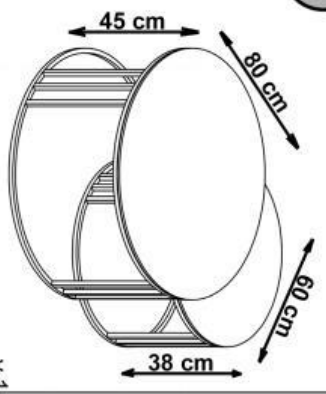

# MERCURY & MERCURY 2

A-1pc	B-1pc	C-1pc	D-1pc	E-4X2pcs

max. 20 kg

V.1

HALMAR Sp. z o.o.  
 ul. Centralnego Okręgu Przemysłowego 2, 37-450 Stalowa Wola, POLSKA / POLAND  
 tel: +48 15 843 28 10, fax: +48 15 842 19 57, e-mail: office@halmar.com.pl