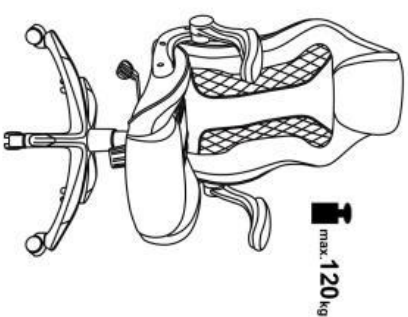

HAMLET

Ax1	Bx1	CRx1 CLx1 prawy/right lewy/left
Dx1	Ex1	Fx1
Gx5	Hx1	
I *4 J *8 K *8 *1	M6*25 M8*22 *1	

HALMAR Sp. z o.o.
 ul. Centralnego Okręgu Przemysłowego 2, 37-450 Stalowa Wola, POLSKA / POLAND
 tel.: +48 15 843 28 10, fax: +48 15 842 19 57, e-mail: office@halmar.com.pl