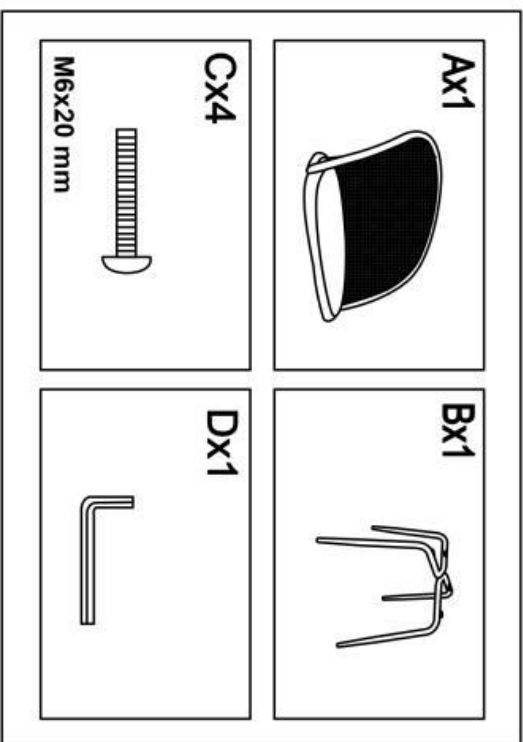

K508

max. 100 kg

①

HALMAR Sp. z o.o.
ul. Centralnego Okręgu Przemysłowego 2, 37-450 Stalowa Wola, POLSKA / POLAND
tel: +48 15 843 28 10, fax: +48 15 842 19 57, e-mail: office@halmar.com.pl

v.1

NOWOŚĆ