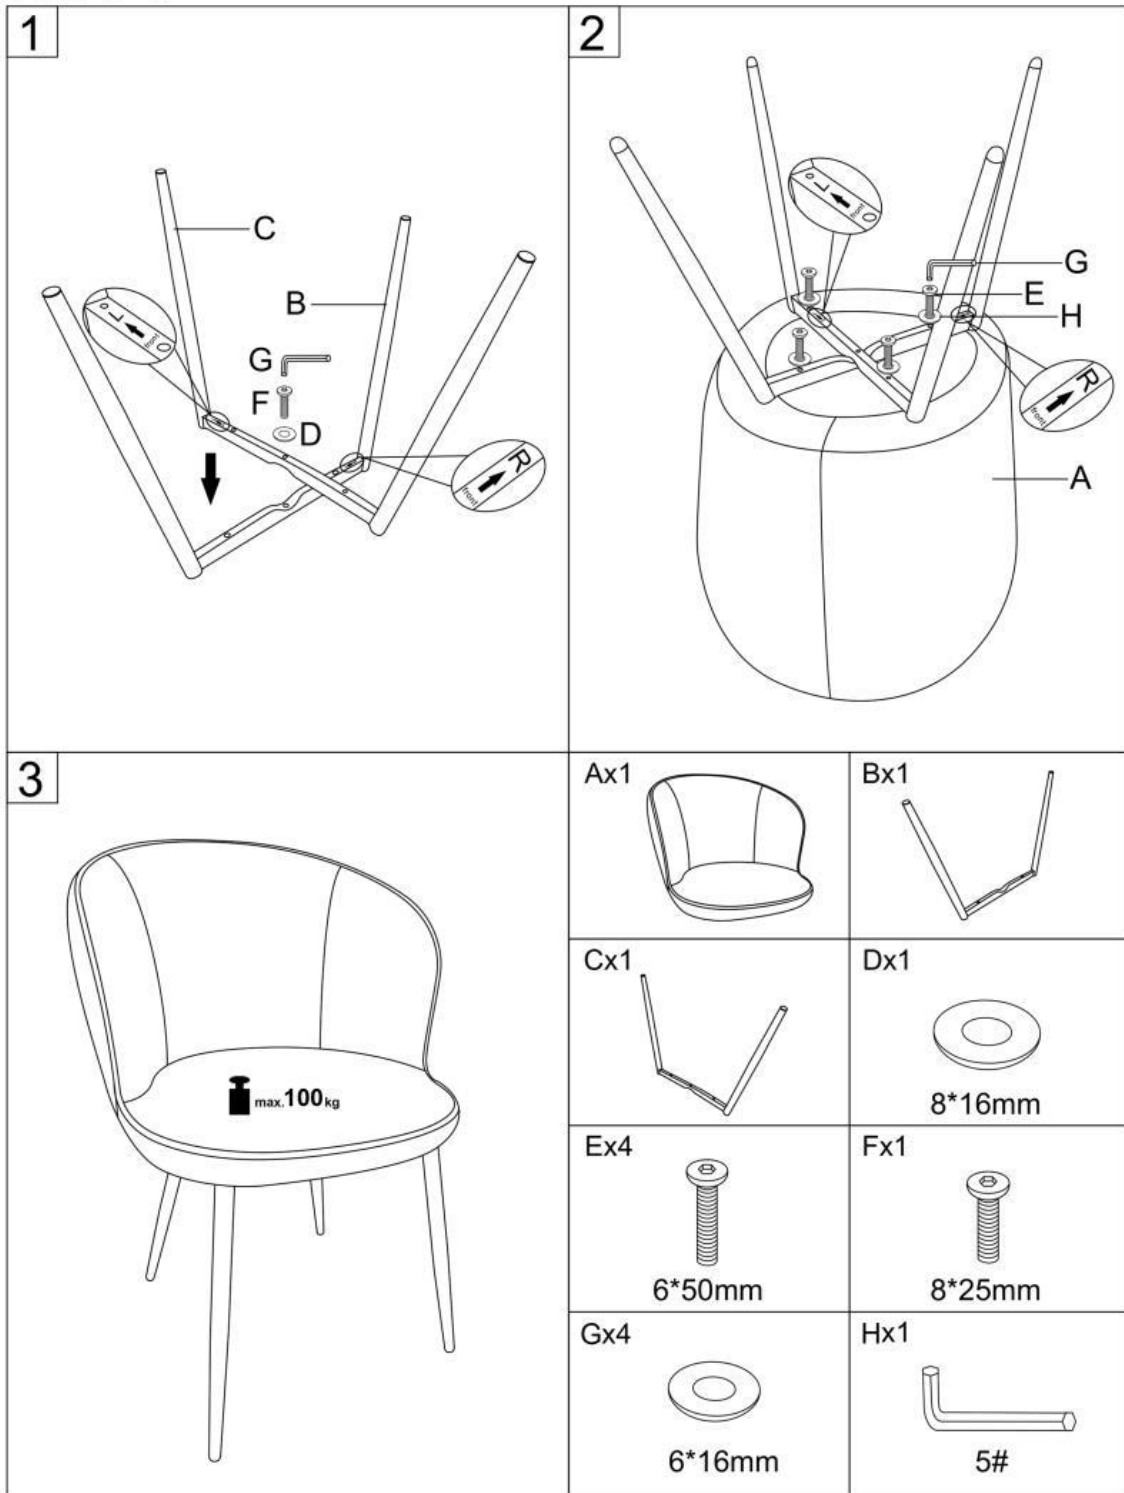

# K506

HALMAR Sp. z o.o.

ul. Centralnego Okręgu Przemysłowego 2, 37-450 Stalowa Wola, POLSKA / POLAND  
 tel. +48 15 843 28 10, fax: +48 15 842 19 57, e-mail: office@halmar.com.pl

v.1

**NOWOŚĆ**