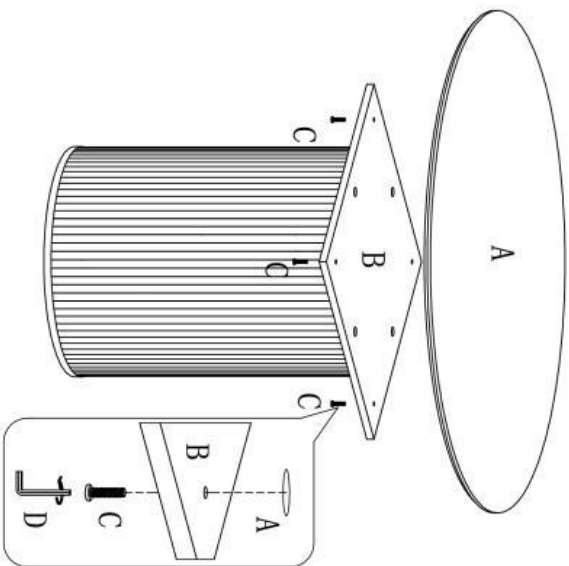

# LOPEZ

1

2

A		X1
B		X1
C	 (M8 x 30mm)	X4
D	 (M5mm)	X1

max. 80 kg

v.1

HALMAR Sp. z o.o.

ul. Centralnego Okręgu Przemysłowego 2, 37-450 Stalowa Wola, POLSKA / POLAND