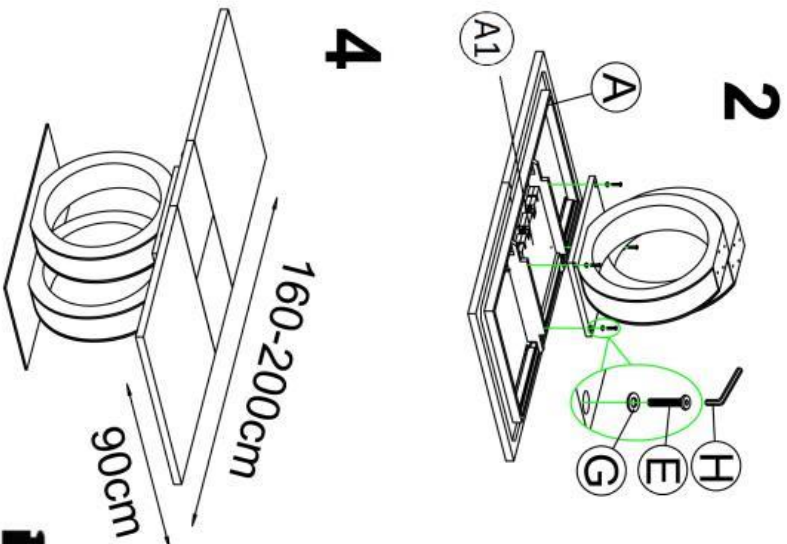

# GALARDO

76cm

160-200cm

90cm

max. 60 kg

A		1
B		1
C		2
D		1
E		12
F		8
G		12
H		1

v.1

HALMAR Sp. z o.o.  
ul. Centralnego Okręgu Przemysłowego 2, 37-450 Stalowa Wola, POLSKA / POLAND  
tel: +48 13 843 28 10, fax: +48 13 842 19 57, e-mail: office@halmar.com.pl