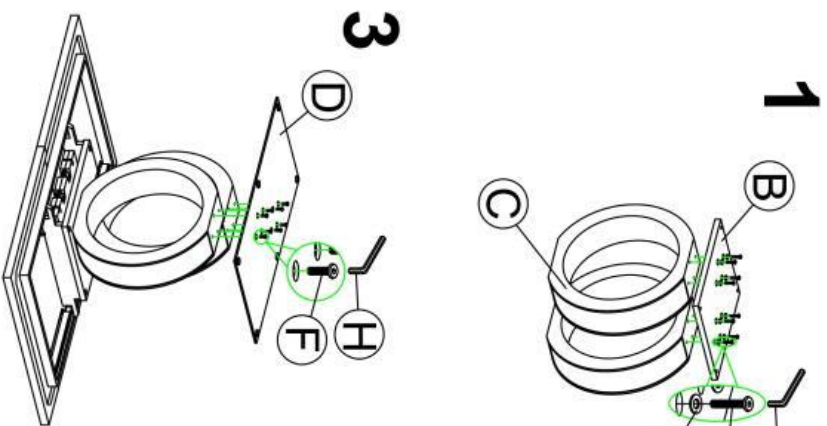

# GALARDO

76cm

160-200cm

90cm

max. 60 kg

A		1
B		1
C		2
D		1
E		12
F		8
G		12
H		1

v.1

HALMAR Sp. z o.o.  
ul. Centralnego Okręgu Przemysłowego 2, 37-450 Stalowa Wola, POLSKA / POLAND  
tel: +48 13 843 28 10, fax: +48 13 842 19 57, e-mail: office@halmar.com.pl