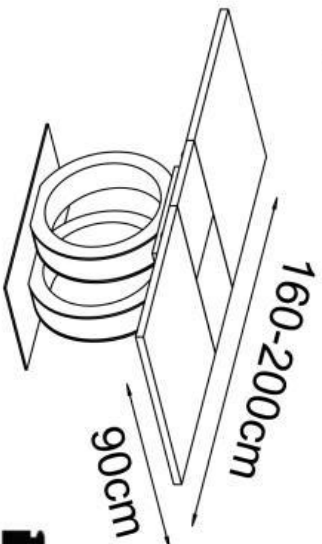

# GALARDO

76cm

160-200cm

90cm

max. 60 kg

A		1
B		1
C		2
D		1
E		12
F		8
G		12
H		1

v.1

HALMAR Sp. z o.o.  
ul. Centralnego Okręgu Przemysłowego 2, 37-450 Stalowa Wola, POLSKA / POLAND  
tel: +48 13 843 28 10, fax: +48 13 842 19 57, e-mail: office@halmar.com.pl