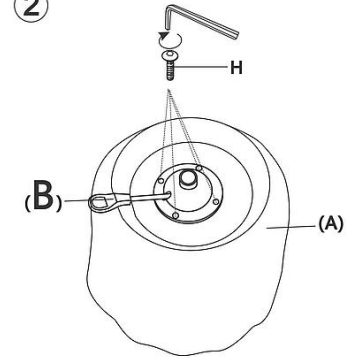

# ROSE

IMPORTER / IMPORTED BY:  
SIGNAL MEBLE UL. KILI SKIEGO 35B 27-400 OSTROWIEC W.  
POLAND WYPRODUKOWANO W CHINACH/MADE IN CHINA

AX1 	Ex5 
Bx1 	Hx4 
Cx1 	Gx1 
Dx1 	

①

②

③

④