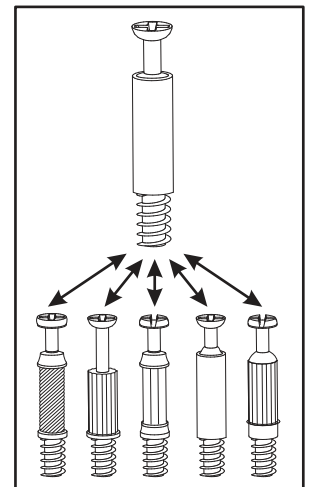

XILO - SŁUPEK WYSOKI 1D 80-01-D-1D

90 min

NO	Dim.			Col.-No	Qty
1	1400	234	16	1	2
2	318	234	16	1	2
3	318	214	16	1	1
4	318	204	16	1	2
105	1394	344	16	1	1
6	1378	330	3	1	1

XILO - SŁUPEK WYSOKI 1D 80-01-D-1D

XILO
SŁUPEK WYSOKI 1D 80-01-D-1D

XILO
SŁUPEK WYSOKI 1D 80-01-D-1D

A1 x12 ø8x36		B4 x12		B5 x12 ø15x12		G5 x12		ZXP x1		ZXL x1	
E21 x4 Ø35		E2 x4 H=0		D10 x8 USØ3,5x13		G7 x8		Z2 x8 Ø5		Z5 x4 Ø10	
S1 x8		G04 x1 L-148mm.		SZ7 x2		KR1 x4		D7 x2 USØ3x16		D6 x4 USØ3,5x30	
UP13 x3 UPØ3x16		G2 x1									

XILO
SŁUPEK WYSOKI 1D 80-01-D-1D

1

D6	
x4	USØ3,5x30

Z5	
x4	Ø10

B4	
x12	

G7	
x8	

ZXP	
x1	

ZXL	
x1	

14

D7		G04	
x2	USØ3x16	x1	L-148mm.