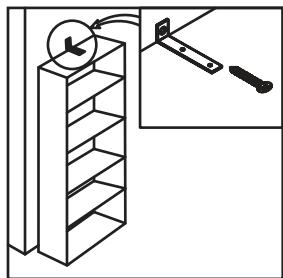

XILO - SŁUPEK WYSOKI 1D 80-01-D-1D

90 min

NO	Dim.			Col.-No	Qty
1	1400	234	16	1	2
2	318	234	16	1	2
3	318	214	16	1	1
4	318	204	16	1	2
105	1394	344	16	1	1
6	1378	330	3	1	1

XILO - SŁUPEK WYSOKI 1D 80-01-D-1D

XILO
SŁUPEK WYSOKI 1D 80-01-D-1D

XILO
SŁUPEK WYSOKI 1D 80-01-D-1D

A1 x12 ø8x36		B4 x12		B5 x12 ø15x12		G5 x12		ZXP x1		ZXL x1	
E21 x4 Ø35		E2 x4 H=0		D10 x8 USØ3,5x13		G7 x8		Z2 x8 Ø5		Z5 x4 Ø10	
S1 x8		G04 x1 L-148mm.		SZ7 x2		KR1 x4		D7 x2 USØ3x16		D6 x4 USØ3,5x30	
UP13 x3 UPØ3x16		G2 x1									

XILO
SŁUPEK WYSOKI 1D 80-01-D-1D

1

D6	
x4	USØ3,5x30

Z5	
x4	Ø10

B4	
x12	

G7	
x8	

ZXP	
x1	

ZXL	
x1	