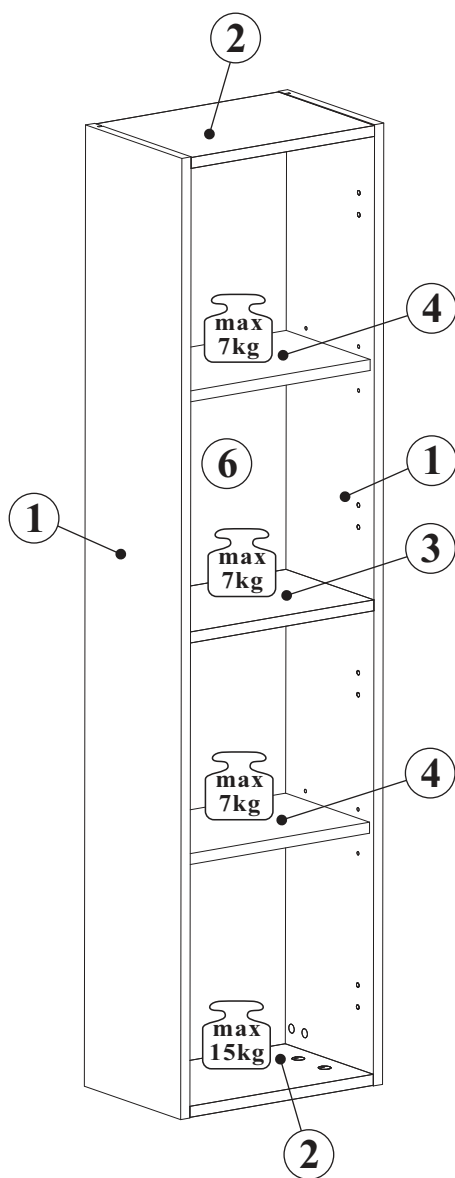

XILO - SŁUPEK WYSOKI 1D 80-01-D-1D

90 min

NO	Dim.			Col.-No	Qty
1	1400	234	16	1	2
2	318	234	16	1	2
3	318	214	16	1	1
4	318	204	16	1	2
105	1394	344	16	1	1
6	1378	330	3	1	1

XILO - SŁUPEK WYSOKI 1D 80-01-D-1D

XILO
SŁUPEK WYSOKI 1D 80-01-D-1D

XILO
SŁUPEK WYSOKI 1D 80-01-D-1D

A1 x12 ø8x36		B4 x12		B5 x12 ø15x12		G5 x12		ZXP x1		ZXL x1	
E21 x4 Ø35		E2 x4 H=0		D10 x8 USØ3,5x13		G7 x8		Z2 x8 Ø5		Z5 x4 Ø10	
S1 x8		G04 x1 L-148mm.		SZ7 x2		KR1 x4		D7 x2 USØ3x16		D6 x4 USØ3,5x30	
UP13 x3 UPØ3x16		G2 x1									

XILO
SŁUPEK WYSOKI 1D 80-01-D-1D

1

D6	
x4	USØ3,5x30

Z5	
x4	Ø10

B4	
x12	

G7	
x8	

ZXP	
x1	

ZXL	
x1	

14

D7		G04	
x2	USØ3x16	x1	L-148mm.