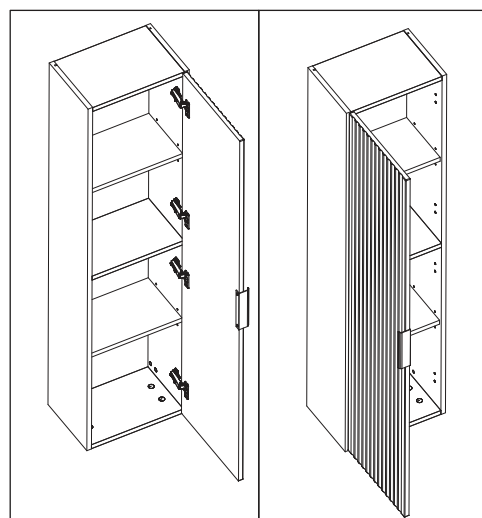

XILO - SŁUPEK WYSOKI 1D 80-01-D-1D

90 min

NO	Dim.			Col.-No	Qty
1	1400	234	16	1	2
2	318	234	16	1	2
3	318	214	16	1	1
4	318	204	16	1	2
105	1394	344	16	1	1
6	1378	330	3	1	1

XILO - SŁUPEK WYSOKI 1D 80-01-D-1D

XILO
SŁUPEK WYSOKI 1D 80-01-D-1D

XILO
SŁUPEK WYSOKI 1D 80-01-D-1D

A1 x12 ø8x36		B4 x12		B5 x12 ø15x12		G5 x12		ZXP x1		ZXL x1	
E21 x4 Ø35		E2 x4 H=0		D10 x8 USØ3,5x13		G7 x8		Z2 x8 Ø5		Z5 x4 Ø10	
S1 x8		G04 x1 L-148mm.		SZ7 x2		KR1 x4		D7 x2 USØ3x16		D6 x4 USØ3,5x30	
UP13 x3 UPØ3x16		G2 x1									

XILO
SŁUPEK WYSOKI 1D 80-01-D-1D

1

D6	
x4	USØ3,5x30

Z5	
x4	Ø10

B4	
x12	

G7	
x8	

ZXP	
x1	

ZXL	
x1	