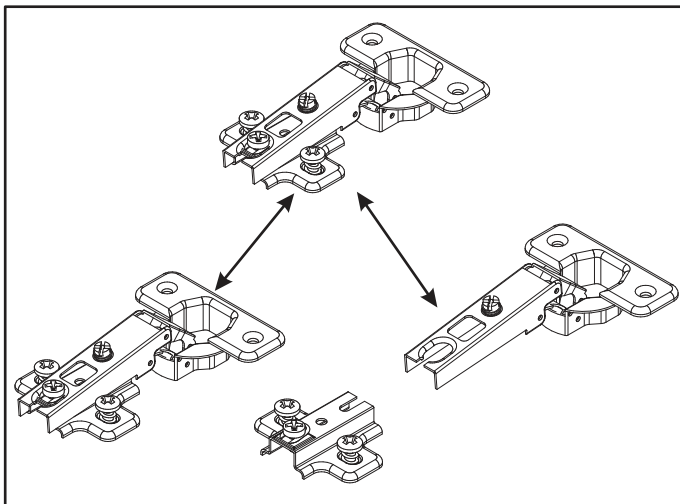

XILO - SŁUPEK WYSOKI 1D 80-01-D-1D

90 min

NO	Dim.			Col.-No	Qty
1	1400	234	16	1	2
2	318	234	16	1	2
3	318	214	16	1	1
4	318	204	16	1	2
105	1394	344	16	1	1
6	1378	330	3	1	1

XILO - SŁUPEK WYSOKI 1D 80-01-D-1D

XILO
SŁUPEK WYSOKI 1D 80-01-D-1D

XILO
SŁUPEK WYSOKI 1D 80-01-D-1D

A1 x12 ø8x36		B4 x12		B5 x12 ø15x12		G5 x12		ZXP x1		ZXL x1	
E21 x4 Ø35		E2 x4 H=0		D10 x8 USØ3,5x13		G7 x8		Z2 x8 Ø5		Z5 x4 Ø10	
S1 x8		G04 x1 L-148mm.		SZ7 x2		KR1 x4		D7 x2 USØ3x16		D6 x4 USØ3,5x30	
UP13 x3 UPØ3x16		G2 x1									

XILO
SŁUPEK WYSOKI 1D 80-01-D-1D

1

D6	
x4	USØ3,5x30

Z5	
x4	Ø10

B4	
x12	

G7	
x8	

ZXP	
x1	

ZXL	
x1	

14

D7		G04	
x2	USØ3x16	x1	L-148mm.