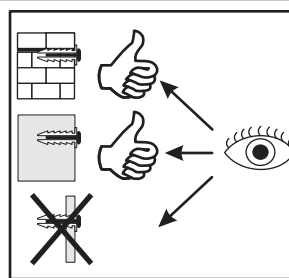

XILO - SŁUPEK WYSOKI 1D 80-01-D-1D

90 min

NO	Dim.			Col.-No	Qty
1	1400	234	16	1	2
2	318	234	16	1	2
3	318	214	16	1	1
4	318	204	16	1	2
105	1394	344	16	1	1
6	1378	330	3	1	1

XILO - SŁUPEK WYSOKI 1D 80-01-D-1D

XILO
SŁUPEK WYSOKI 1D 80-01-D-1D

XILO
SŁUPEK WYSOKI 1D 80-01-D-1D

A1 x12 ø8x36		B4 x12		B5 x12 ø15x12		G5 x12		ZXP x1		ZXL x1	
E21 x4 Ø35		E2 x4 H=0		D10 x8 USØ3,5x13		G7 x8		Z2 x8 Ø5		Z5 x4 Ø10	
S1 x8		G04 x1 L-148mm.		SZ7 x2		KR1 x4		D7 x2 USØ3x16		D6 x4 USØ3,5x30	
UP13 x3 UPØ3x16		G2 x1									

XILO
SŁUPEK WYSOKI 1D 80-01-D-1D

1

D6	
x4	USØ3,5x30

Z5	
x4	Ø10

B4	
x12	

G7	
x8	

ZXP	
x1	

ZXL	
x1	