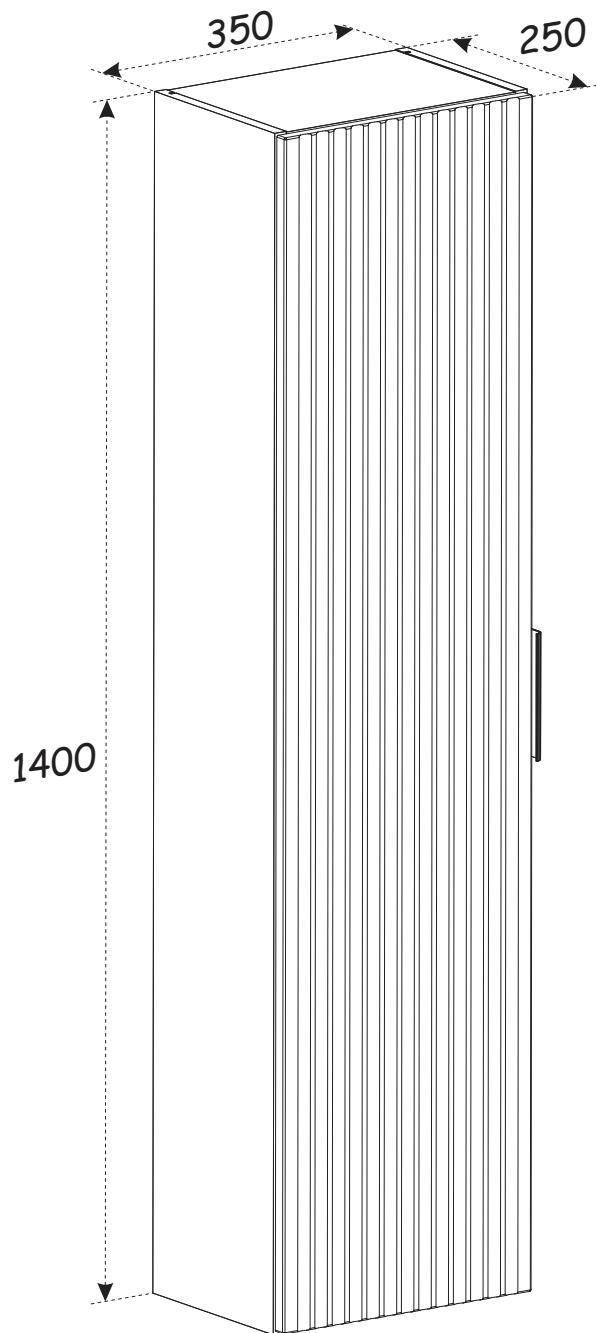

XILO - SŁUPEK WYSOKI 1D 80-01-D-1D

90 min

NO	Dim.			Col.-No	Qty
1	1400	234	16	1	2
2	318	234	16	1	2
3	318	214	16	1	1
4	318	204	16	1	2
105	1394	344	16	1	1
6	1378	330	3	1	1

XILO - SŁUPEK WYSOKI 1D 80-01-D-1D

XILO
SŁUPEK WYSOKI 1D 80-01-D-1D

XILO
SŁUPEK WYSOKI 1D 80-01-D-1D

A1 x12 ø8x36		B4 x12		B5 x12 ø15x12		G5 x12		ZXP x1		ZXL x1	
E21 x4 Ø35		E2 x4 H=0		D10 x8 USØ3,5x13		G7 x8		Z2 x8 Ø5		Z5 x4 Ø10	
S1 x8		G04 x1 L-148mm.		SZ7 x2		KR1 x4		D7 x2 USØ3x16		D6 x4 USØ3,5x30	
UP13 x3 UPØ3x16		G2 x1									

XILO
SŁUPEK WYSOKI 1D 80-01-D-1D

1

D6	
x4	USØ3,5x30

Z5	
x4	Ø10

B4	
x12	

G7	
x8	

ZXP	
x1	

ZXL	
x1	

2

A1		B5	
x12	ø8x36	x12	ø15x12

3

D10		E21	Ø35
x8	USØ3,5x13	x4	

4

5

G5	
x6	

6