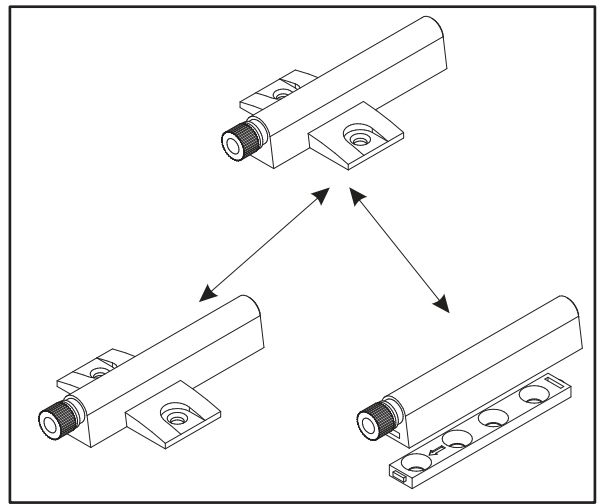

XILO - SŁUPEK WYSOKI 1D 80-01-D-1D

90 min

NO	Dim.			Col.-No	Qty
1	1400	234	16	1	2
2	318	234	16	1	2
3	318	214	16	1	1
4	318	204	16	1	2
105	1394	344	16	1	1
6	1378	330	3	1	1

XILO - SŁUPEK WYSOKI 1D 80-01-D-1D

XILO
SŁUPEK WYSOKI 1D 80-01-D-1D

XILO
SŁUPEK WYSOKI 1D 80-01-D-1D

A1 x12 ø8x36		B4 x12		B5 x12 ø15x12		G5 x12		ZXP x1		ZXL x1	
E21 x4 Ø35		E2 x4 H=0		D10 x8 USØ3,5x13		G7 x8		Z2 x8 Ø5		Z5 x4 Ø10	
S1 x8		G04 x1 L-148mm.		SZ7 x2		KR1 x4		D7 x2 USØ3x16		D6 x4 USØ3,5x30	
UP13 x3 UPØ3x16		G2 x1									

XILO
SŁUPEK WYSOKI 1D 80-01-D-1D

1

D6	
x4	USØ3,5x30

Z5	
x4	Ø10

B4	
x12	

G7	
x8	

ZXP	
x1	

ZXL	
x1	

14

D7		G04	
x2	USØ3x16	x1	L-148mm.