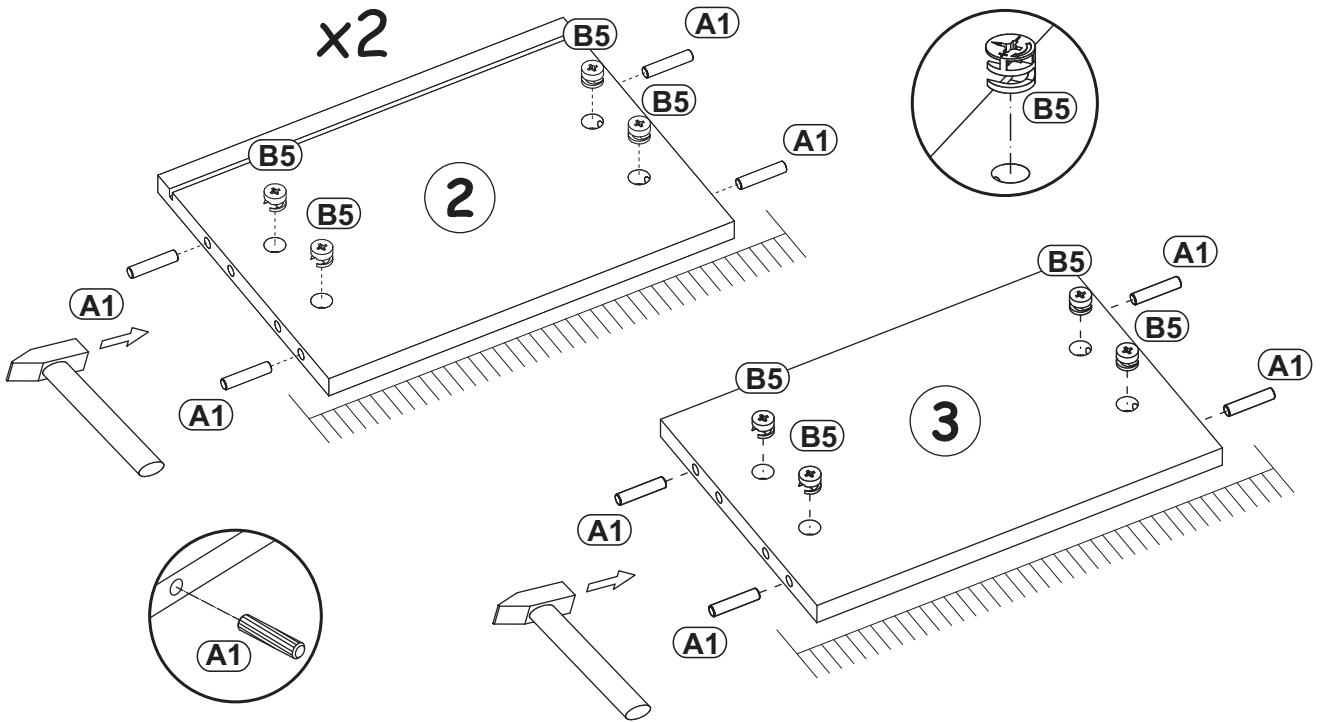

XILO
SŁUPEK WYSOKI 1D 80-01-D-1D

XILO
SŁUPEK WYSOKI 1D 80-01-D-1D

A1 x12 ø8x36		B4 x12		B5 x12 ø15x12		G5 x12		ZXP x1		ZXL x1	
E21 x4 Ø35		E2 x4 H=0		D10 x8 USØ3,5x13		G7 x8		Z2 x8 Ø5		Z5 x4 Ø10	
S1 x8		G04 x1 L-148mm.		SZ7 x2		KR1 x4		D7 x2 USØ3x16		D6 x4 USØ3,5x30	
UP13 x3 UPØ3x16		G2 x1									

XILO
SŁUPEK WYSOKI 1D 80-01-D-1D

1

D6	
x4	USØ3,5x30

Z5	
x4	Ø10

B4	
x12	

G7	
x8	

ZXP	
x1	

ZXL	
x1	

2

A1		B5	
x12	ø8x36	x12	ø15x12

3

D10		E21	Ø35
x8	USØ3,5x13	x4	

4

5

G5	
x6	

6

14

D7		G04	
x2	USØ3x16	x1	L-148mm.