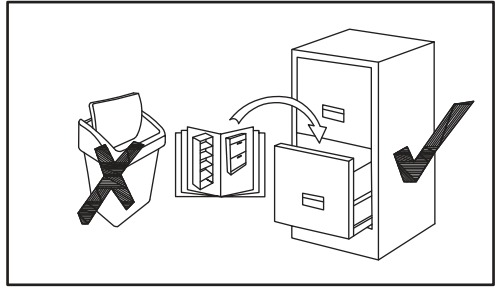

XILO
SŁUPEK WYSOKI 1D 80-01-D-1D

XILO
SŁUPEK WYSOKI 1D 80-01-D-1D

A1 x12 ø8x36		B4 x12		B5 x12 ø15x12		G5 x12		ZXP x1		ZXL x1	
E21 x4 Ø35		E2 x4 H=0		D10 x8 USØ3,5x13		G7 x8		Z2 x8 Ø5		Z5 x4 Ø10	
S1 x8		G04 x1 L-148mm.		SZ7 x2		KR1 x4		D7 x2 USØ3x16		D6 x4 USØ3,5x30	
UP13 x3 UPØ3x16		G2 x1									