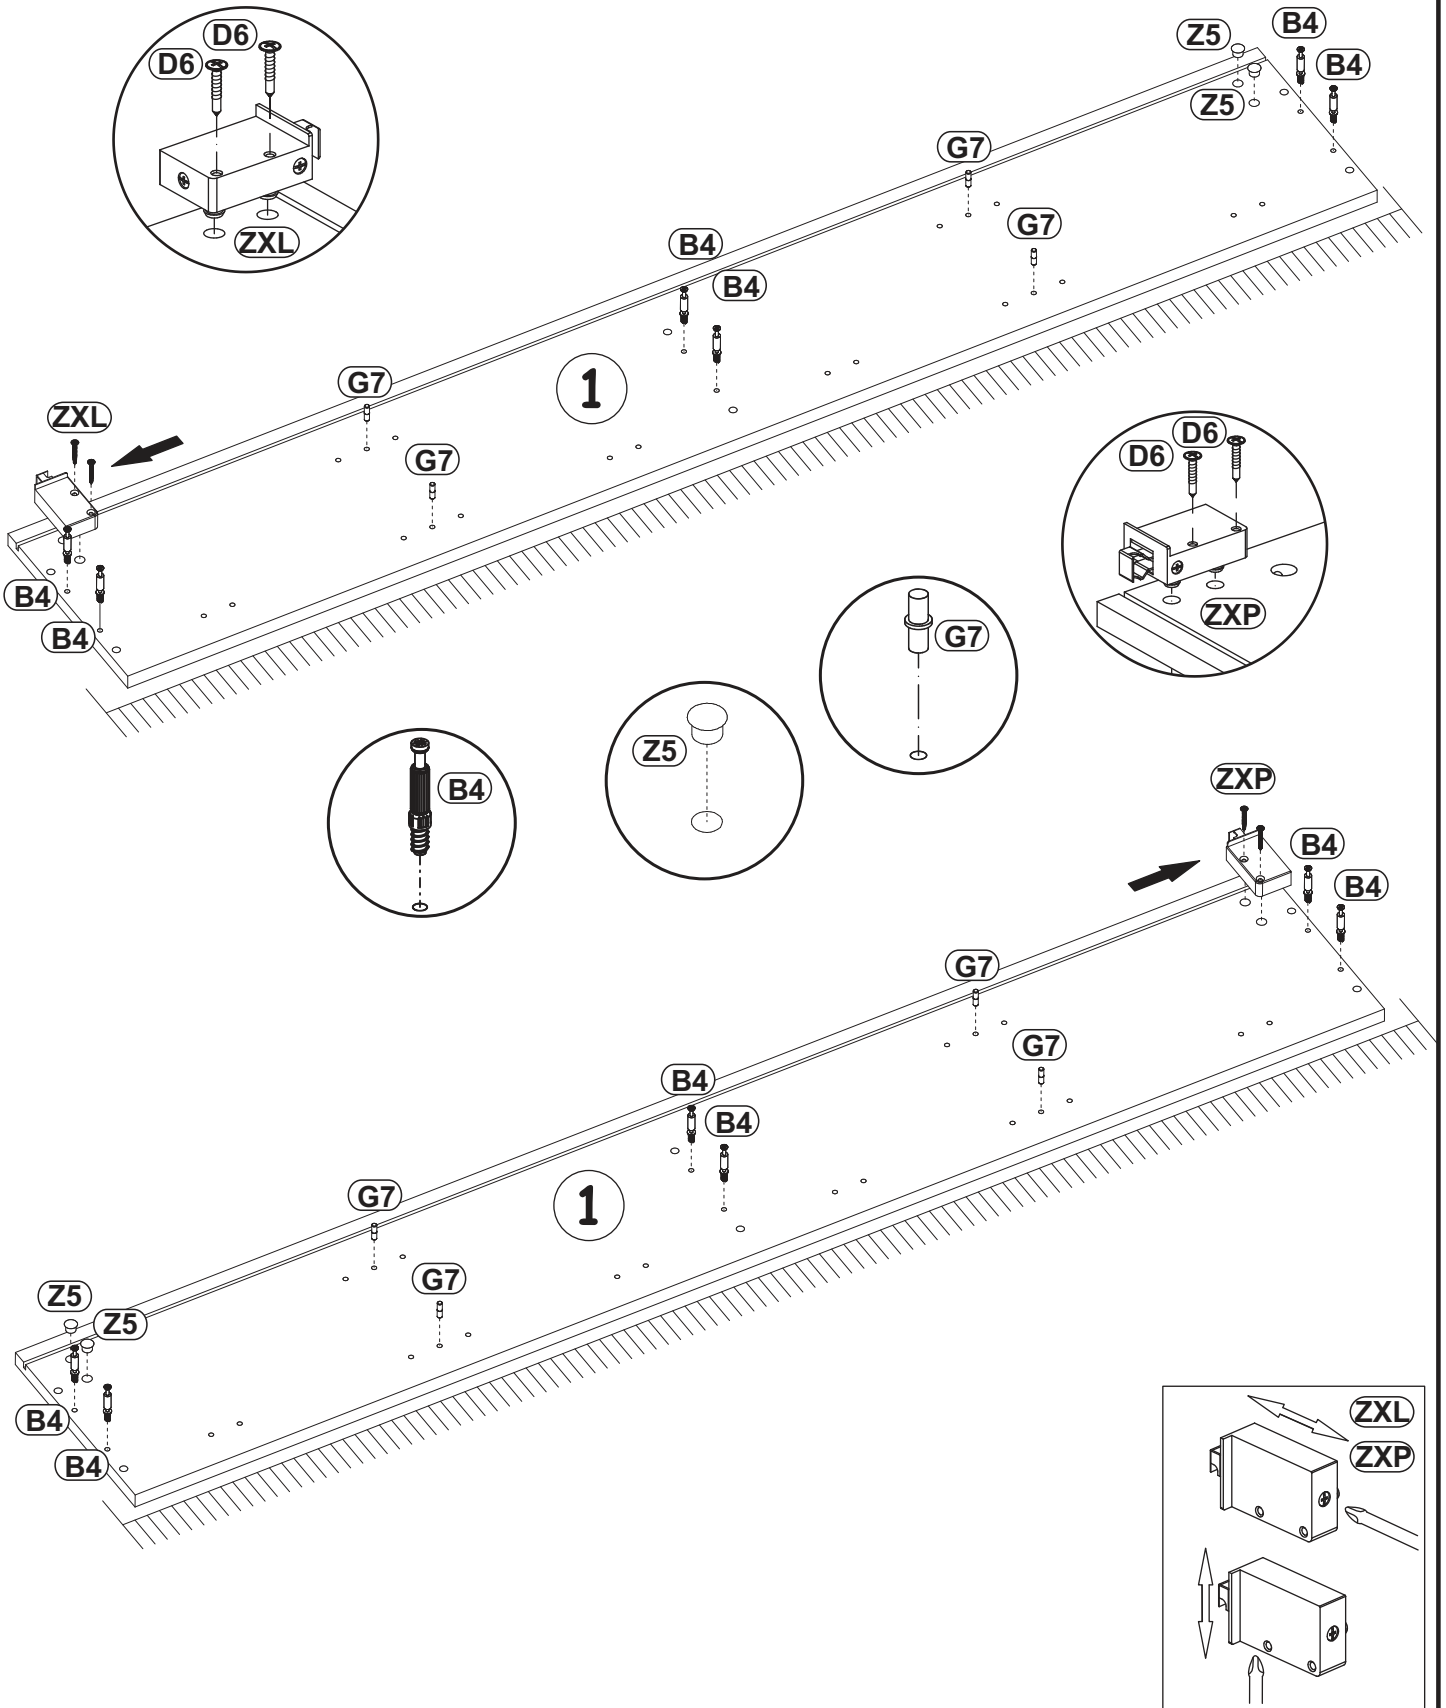

XILO
SŁUPEK WYSOKI 1D 80-01-D-1D

XILO
SŁUPEK WYSOKI 1D 80-01-D-1D

A1 x12 ø8x36		B4 x12		B5 x12 ø15x12		G5 x12		ZXP x1		ZXL x1	
E21 x4 Ø35		E2 x4 H=0		D10 x8 USØ3,5x13		G7 x8		Z2 x8 Ø5		Z5 x4 Ø10	
S1 x8		G04 x1 L-148mm.		SZ7 x2		KR1 x4		D7 x2 USØ3x16		D6 x4 USØ3,5x30	
UP13 x3 UPØ3x16		G2 x1									

XILO
SŁUPEK WYSOKI 1D 80-01-D-1D

1

D6	
x4	USØ3,5x30

Z5	
x4	Ø10

B4	
x12	

G7	
x8	

ZXP	
x1	

ZXL	
x1	

2

A1		B5	
x12	ø8x36	x12	ø15x12

3

D10		E21	Ø35
x8	USØ3,5x13	x4	

4

5

G5	
x6	

6

14

D7		G04	
x2	USØ3x16	x1	L-148mm.