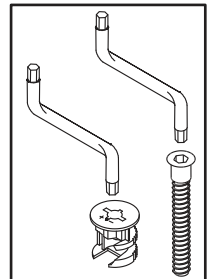

XILO - SŁUPEK WYSOKI 1D 80-01-D-1D

90 min

NO	Dim.			Col.-No	Qty
1	1400	234	16	1	2
2	318	234	16	1	2
3	318	214	16	1	1
4	318	204	16	1	2
105	1394	344	16	1	1
6	1378	330	3	1	1

XILO - SŁUPEK WYSOKI 1D 80-01-D-1D

XILO
SŁUPEK WYSOKI 1D 80-01-D-1D

XILO
SŁUPEK WYSOKI 1D 80-01-D-1D

A1 x12 ø8x36		B4 x12		B5 x12 ø15x12		G5 x12		ZXP x1		ZXL x1	
E21 x4 Ø35		E2 x4 H=0		D10 x8 USØ3,5x13		G7 x8		Z2 x8 Ø5		Z5 x4 Ø10	
S1 x8		G04 x1 L-148mm.		SZ7 x2		KR1 x4		D7 x2 USØ3x16		D6 x4 USØ3,5x30	
UP13 x3 UPØ3x16		G2 x1									

XILO
SŁUPEK WYSOKI 1D 80-01-D-1D

1

D6	
x4	USØ3,5x30

Z5	
x4	Ø10

B4	
x12	

G7	
x8	

ZXP	
x1	

ZXL	
x1	

14

D7		G04	
x2	USØ3x16	x1	L-148mm.