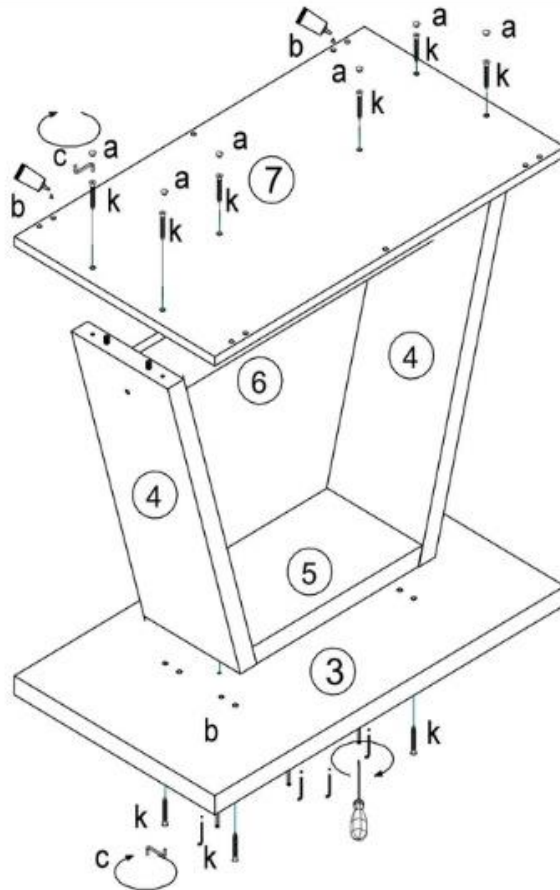

Model name NIGEL
 Product name DINNING TABLE

< 20kg < 10kg < 20kg

8 x D7 a	1 x b	1 x c	6 x d
4 x B & M e	8 x f	8 x g	48 x 4x16 h
20 x i	16 x k	2 x l	3 x 3,5x30 j

- ① 2 x - 800 x 600 x 36
- ② 1 x - 800 x 400 x 36
- ③ 1 x - 800 x 458 x 36
- ④ 2 x - 652 x 220 x 36
- ⑤ 1 x - 390 x 218 x 36
- ⑥ 1 x - 703 x 120 x 18
- ⑦ 1 x - 800 x 458 x 18
- ⑧ 2 x - 800 x 55 x 18
- ⑨ 2 x - L - 750

- 1 x  c
- 10 x  k
- 1 x  b
- 6 x  a D7
- 3 x  j 3.5x30

G

- 24 x  h 4x16

H 

I 