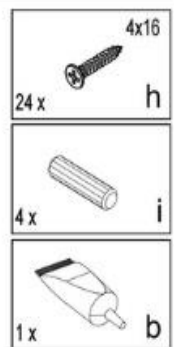

Model name NIGEL
 Product name DINNING TABLE

< 20kg < 10kg < 20kg

8 x D7 a	1 x b	1 x c	6 x d
4 x B & M e	8 x f	8 x g	48 x 4x16 h
20 x i	16 x k	2 x l	3 x 3,5x30 j

- ① 2 x - 800 x 600 x 36
- ② 1 x - 800 x 400 x 36
- ③ 1 x - 800 x 458 x 36
- ④ 2 x - 652 x 220 x 36
- ⑤ 1 x - 390 x 218 x 36
- ⑥ 1 x - 703 x 120 x 18
- ⑦ 1 x - 800 x 458 x 18
- ⑧ 2 x - 800 x 55 x 18
- ⑨ 2 x - L - 750

A 

B 

C 

2 x

D

2 x

E

F

- 1 x  c
- 10 x  k
- 1 x  b
- 6 x  a D7
- 3 x  j 3.5x30

G

- 24 x  h 4x16

H 

I 