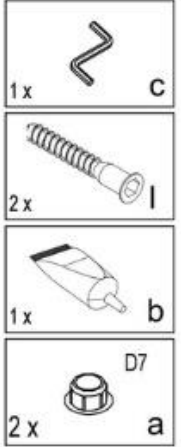

Model name NIGEL
 Product name DINNING TABLE

< 20kg < 10kg < 20kg

8 x D7 a	1 x b	1 x c	6 x d
4 x B & M e	8 x f	8 x g	48 x 4x16 h
20 x i	16 x k	2 x l	3 x 3,5x30 j

- ① 2 x - 800 x 600 x 36
- ② 1 x - 800 x 400 x 36
- ③ 1 x - 800 x 458 x 36
- ④ 2 x - 652 x 220 x 36
- ⑤ 1 x - 390 x 218 x 36
- ⑥ 1 x - 703 x 120 x 18
- ⑦ 1 x - 800 x 458 x 18
- ⑧ 2 x - 800 x 55 x 18
- ⑨ 2 x - L - 750

A 

B 

C 

2 x

D

2 x

E

F

- 1 x  c
- 10 x  k
- 1 x  b
- 6 x  a D7
- 3 x  j 3.5x30

G

- 24 x  h 4x16

H 

I 