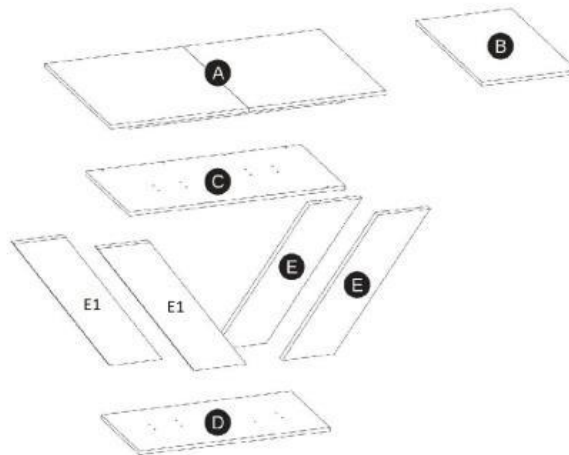

**TABLE XARELTO (130x85x75cm)**  
**STÓŁ XARELTO (130x85x75cm)**

**POTRZEBNE NARZĘDZIA**  
**TOOLS REQUIRED**

**Elementy znajdujące się w opakowaniach / Other elements**

**Okucia znajdujące się w opakowaniach / Parts in the packaging**

<p>N</p> <p>7x50</p>  <p>x8</p>	<p>J</p>  <p>x6</p>	<p>K2</p>  <p>x16</p>	<p>K1</p>  <p>x1</p>
<p>M</p> <p>7x70</p>  <p>x16</p>			

v.2

1

2

3

4

v.2

N	K1	K2
		
x8	x1	x16