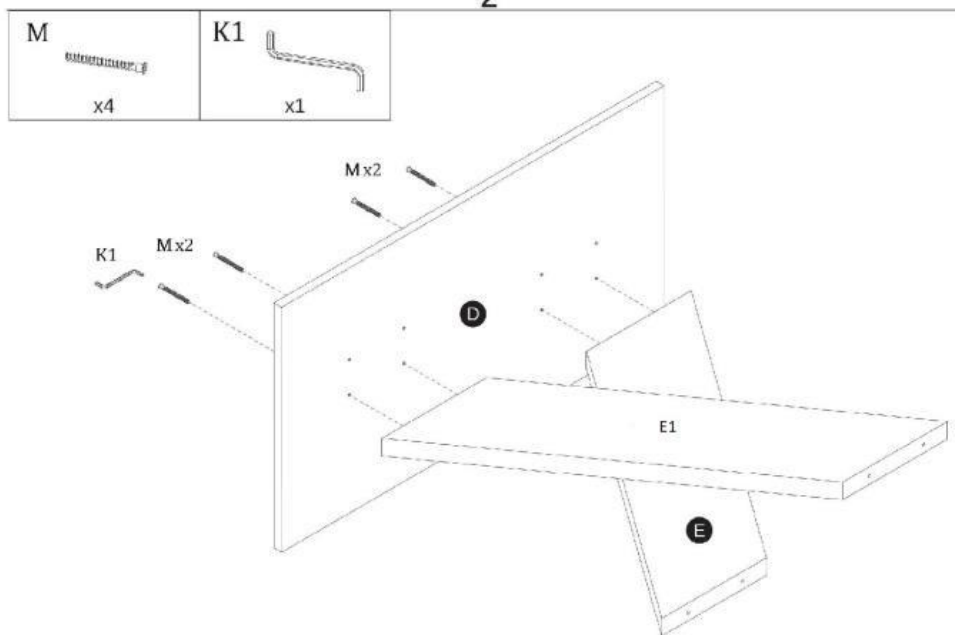

**TABLE XARELTO (130x85x75cm)**  
**STÓŁ XARELTO (130x85x75cm)**

**POTRZEBNE NARZĘDZIA**  
**TOOLS REQUIRED**

**Elementy znajdujące się w opakowaniach / Other elements**

**Okucia znajdujące się w opakowaniach / Parts in the packaging**

<p>N</p> <p>7x50</p>  <p>x8</p>	<p>J</p>  <p>x6</p>	<p>K2</p>  <p>x16</p>	<p>K1</p>  <p>x1</p>
<p>M</p> <p>7x70</p>  <p>x16</p>			

v.2

1

2

3

4

v.2

N	K1	K2
		
x8	x1	x16