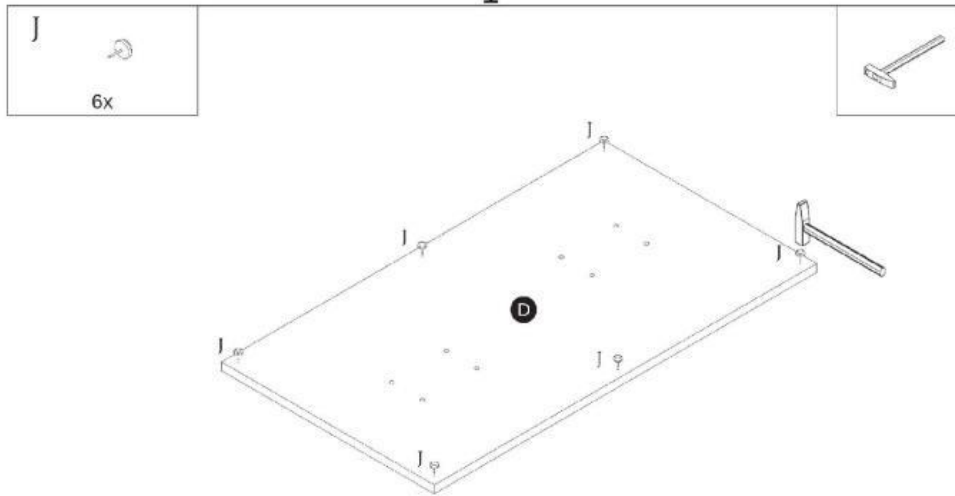

**TABLE XARELTO (130x85x75cm)**  
**STÓŁ XARELTO (130x85x75cm)**

**POTRZEBNE NARZĘDZIA**  
**TOOLS REQUIRED**

**Elementy znajdujące się w opakowaniach / Other elements**

**Okucia znajdujące się w opakowaniach / Parts in the packaging**

<p>N</p> <p>7x50</p>  <p>x8</p>	<p>J</p>  <p>x6</p>	<p>K2</p>  <p>x16</p>	<p>K1</p>  <p>x1</p>
<p>M</p> <p>7x70</p>  <p>x16</p>			

v.2

1

2

3

4

v.2

N	K1	K2
		
x8	x1	x16