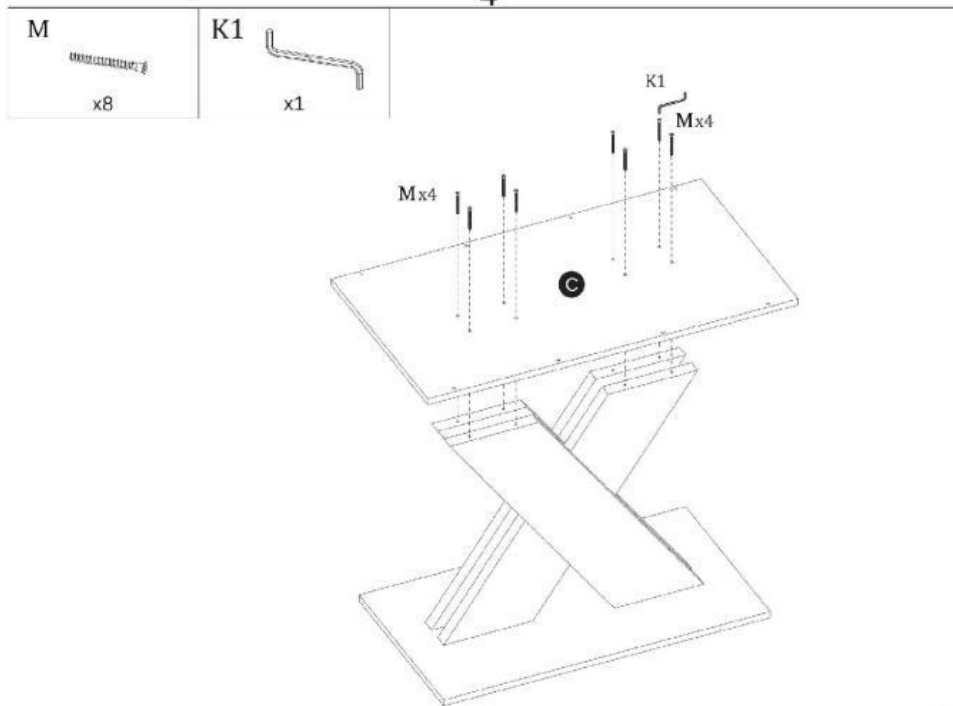

**TABLE XARELTO (130x85x75cm)**  
**STÓŁ XARELTO (130x85x75cm)**

**POTRZEBNE NARZĘDZIA**  
**TOOLS REQUIRED**

**Elementy znajdujące się w opakowaniach / Other elements**

**Okucia znajdujące się w opakowaniach / Parts in the packaging**

<p>N</p> <p>7x50</p>  <p>x8</p>	<p>J</p>  <p>x6</p>	<p>K2</p>  <p>x16</p>	<p>K1</p>  <p>x1</p>
<p>M</p> <p>7x70</p>  <p>x16</p>			

v.2

1

2

3

4

v.2

N	K1	K2
		
x8	x1	x16