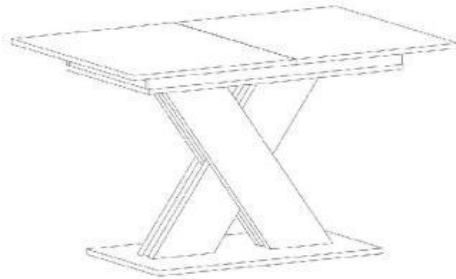

**TABLE XARELTO (130x85x75cm)**  
**STÓŁ XARELTO (130x85x75cm)**

**POTRZEBNE NARZĘDZIA**  
**TOOLS REQUIRED**

**Elementy znajdujące się w opakowaniach / Other elements**

**Okucia znajdujące się w opakowaniach / Parts in the packaging**

<p>N</p> <p>7x50</p>  <p>x8</p>	<p>J</p>  <p>x6</p>	<p>K2</p>  <p>x16</p>	<p>K1</p>  <p>x1</p>
<p>M</p> <p>7x70</p>  <p>x16</p>			

v.2

1

2

3

4

v.2

N	K1	K2
		
x8	x1	x16