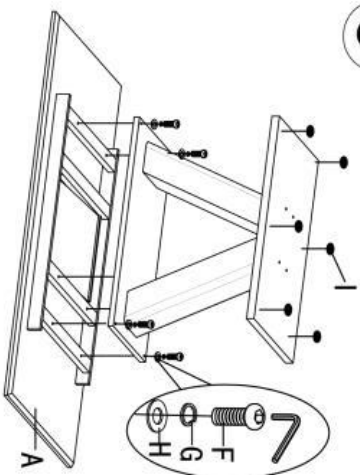

UMBERTO

1

2

3

MAX. 30KG

A		1
B		1
C		1
D		1
E		1
F		14
G		14
H		14
I		6

HALMAR Sp. z o.o.
 ul Centralnego Okregu Przemyslowego 2, 37-450 Stalowa Wola, POLSKA/POLAND
 tel: +48 15 843 28 10, fax: +48 15 842 19 57, e-mail: office@halmar.com.pl