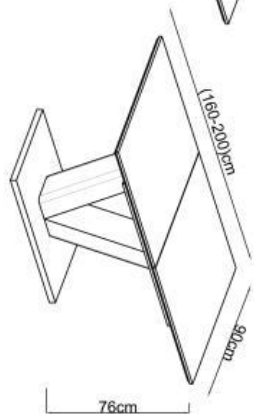

UMBERTO

1

2

3

MAX. 30KG

A		1
B		1
C		1
D		1
E		1
F		14
G		14
H		14
I		6

HALMAR Sp. z o.o.
 ul Centralnego Okregu Przemyslowego 2, 37-450 Stalowa Wola, POLSKA/POLAND
 tel: +48 15 843 28 10, fax: +48 15 842 19 57, e-mail: office@halmar.com.pl