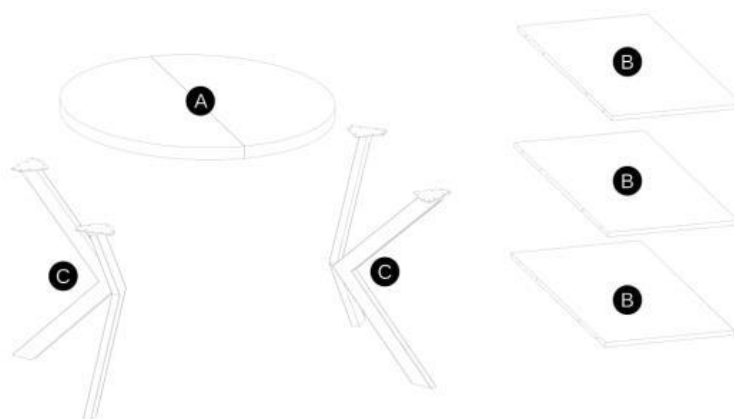

TABLE PERONI STÓŁ PERONI

POTRZEBNE NARZĘDZIA TOOLS REQUIRED

Elementy znajdujące się w opakowaniach / Other elements

Okucia znajdujące się w opakowaniach / Parts in the packaging

<p>I</p>  <p>Ø8x35mm x12</p>	<p>H</p>  <p>x6</p>	<p>F</p>  <p>3,5x16mm x12</p>	<p>G</p>  <p>4,0x20mm x32</p>
---	--	--	--