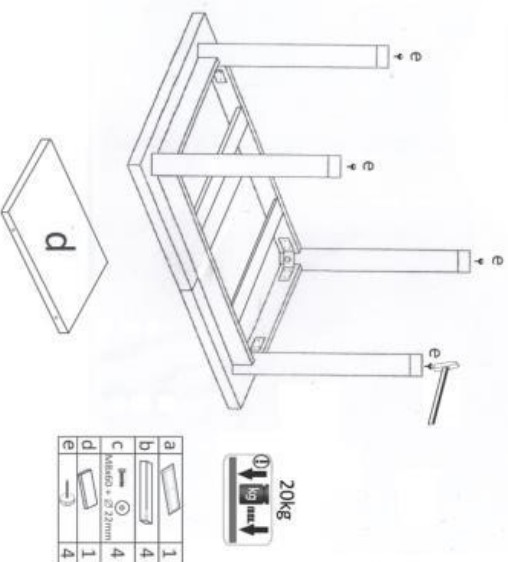

Stół GINO / GREG
Table GINO / GREG

a	1
b	4
c	4
d	1
e	4

HALMAR Sp. z o.o.
ul. Centralnego Okręgu Przemysłowego 2, 37-450 Sialowa Wola POLAND
tel. +48 15 843 28 10, fax. +48 15 842 19 57, e-mail: office@halmar.com.pl