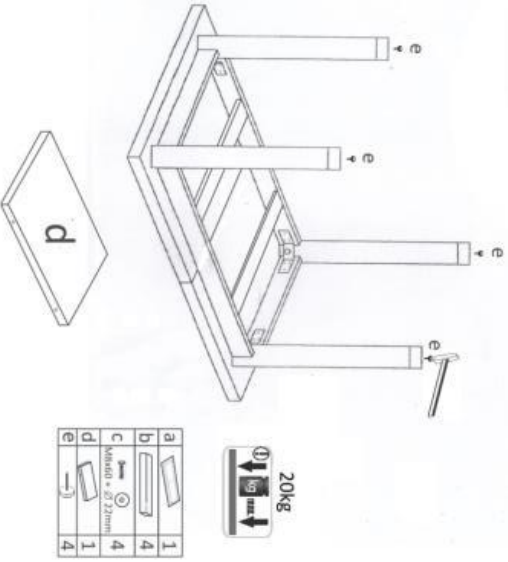

Stół GINO / GREG
Table GINO / GREG

a	1
b	4
c	4
d	1
e	4

HALMAR Sp. z o.o.
ul. Centralnego Okręgu Przemysłowego 2, 37-450 Sialowa Wola POLAND
tel. +48 15 843 28 10, fax. +48 15 842 19 57, e-mail: office@halmar.com.pl