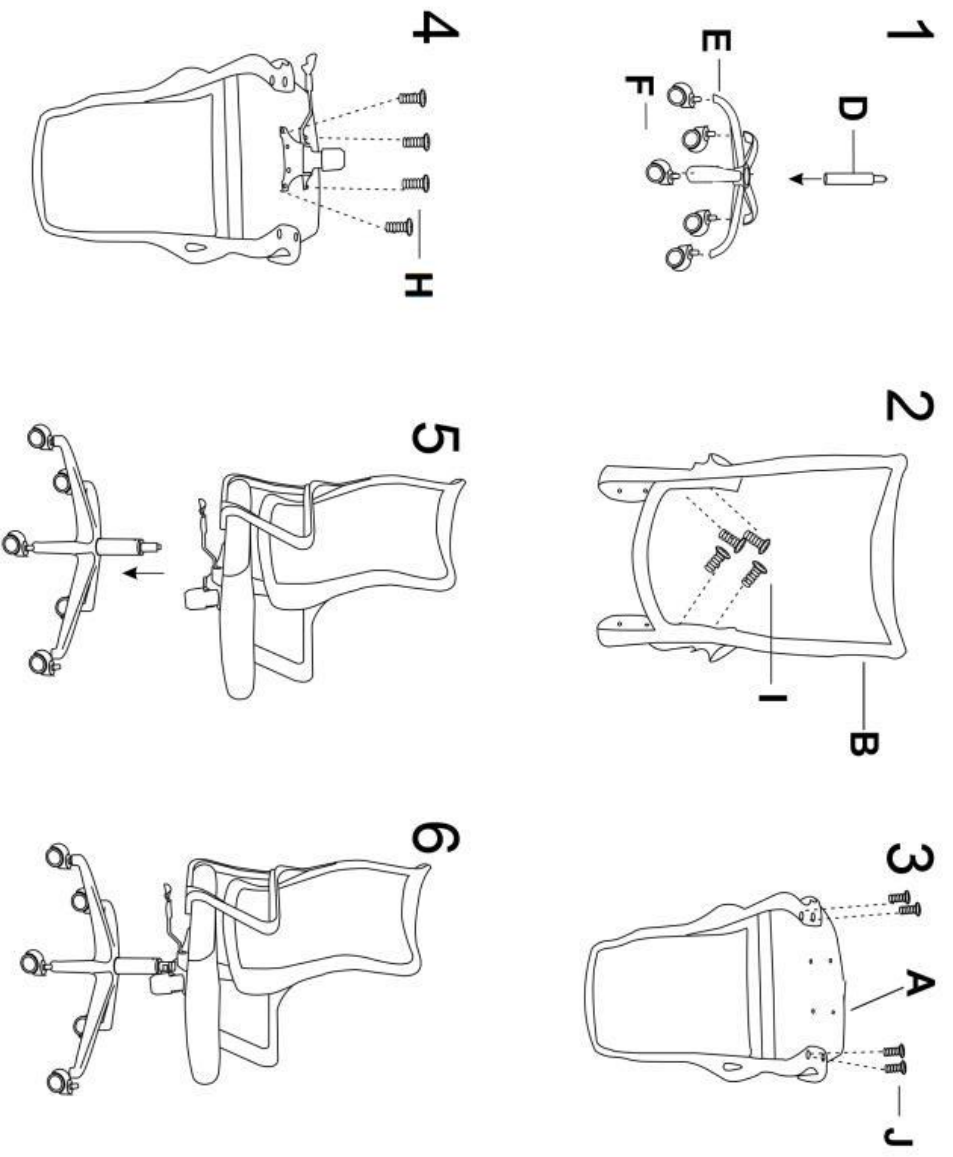

LORETO

A		1
B		1
C+C1		1+1
D		1
E		1
F		5
G		1
H		4
I		4
J		4

HALMAR Sp. z o.o.
 ul. Centralnego Okręgu Przemysłowego 2, 37-450 Stalowa Woła, POLSKA / POLAND
 tel: +48 15 843 28 10, fax: +48 15 842 19 57, e-mail: office@halmar.com.pl