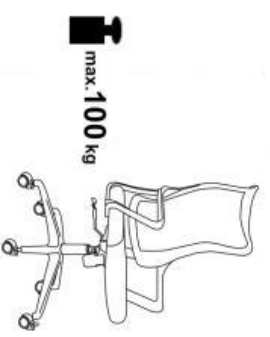

LORETO

A		1
B		1
C+C1		1+1
D		1
E		1
F		5
G		1
H		4
I		4
J		4

HALMAR Sp. z o.o.
 ul. Centralnego Okręgu Przemysłowego 2, 37-450 Stalowa Woła, POLSKA / POLAND
 tel: +48 15 843 28 10, fax: +48 15 842 19 57, e-mail: office@halmar.com.pl