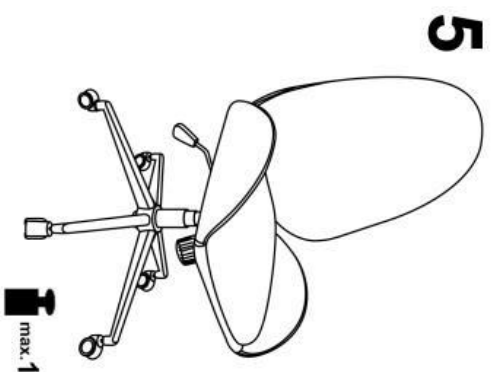

FALCAO

max. 100 kg

A		1
B		1
C		1
D		1
E		5
F		1
G		4
H		3

HALMAR Sp. z o.o.
 ul. Centralnego Okręgu Przemysłowego 2, 37-450 Stalowa Wola, POLSKA / POLAND
 tel. +48 15 843 28 10, fax: +48 15 842 19 57, e-mail: office@halmar.com.pl