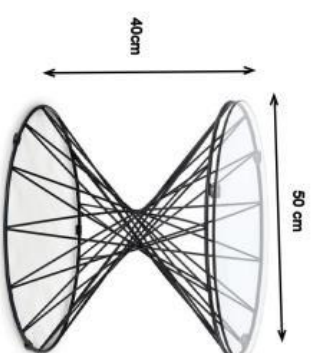

LOBO

A		1
B		1
C		3
D	 M6x0,8	3

max. 20 kg

V.1

HALMAR Sp. z o.o.
 ul. Centralnego Okręgu Przemysłowego 2, 37-450 Stalowa Wola, POLSKA / POLAND
 tel: +48 15 843 28 10, fax: +48 15 842 19 57, e-mail: office@halmar.com.pl